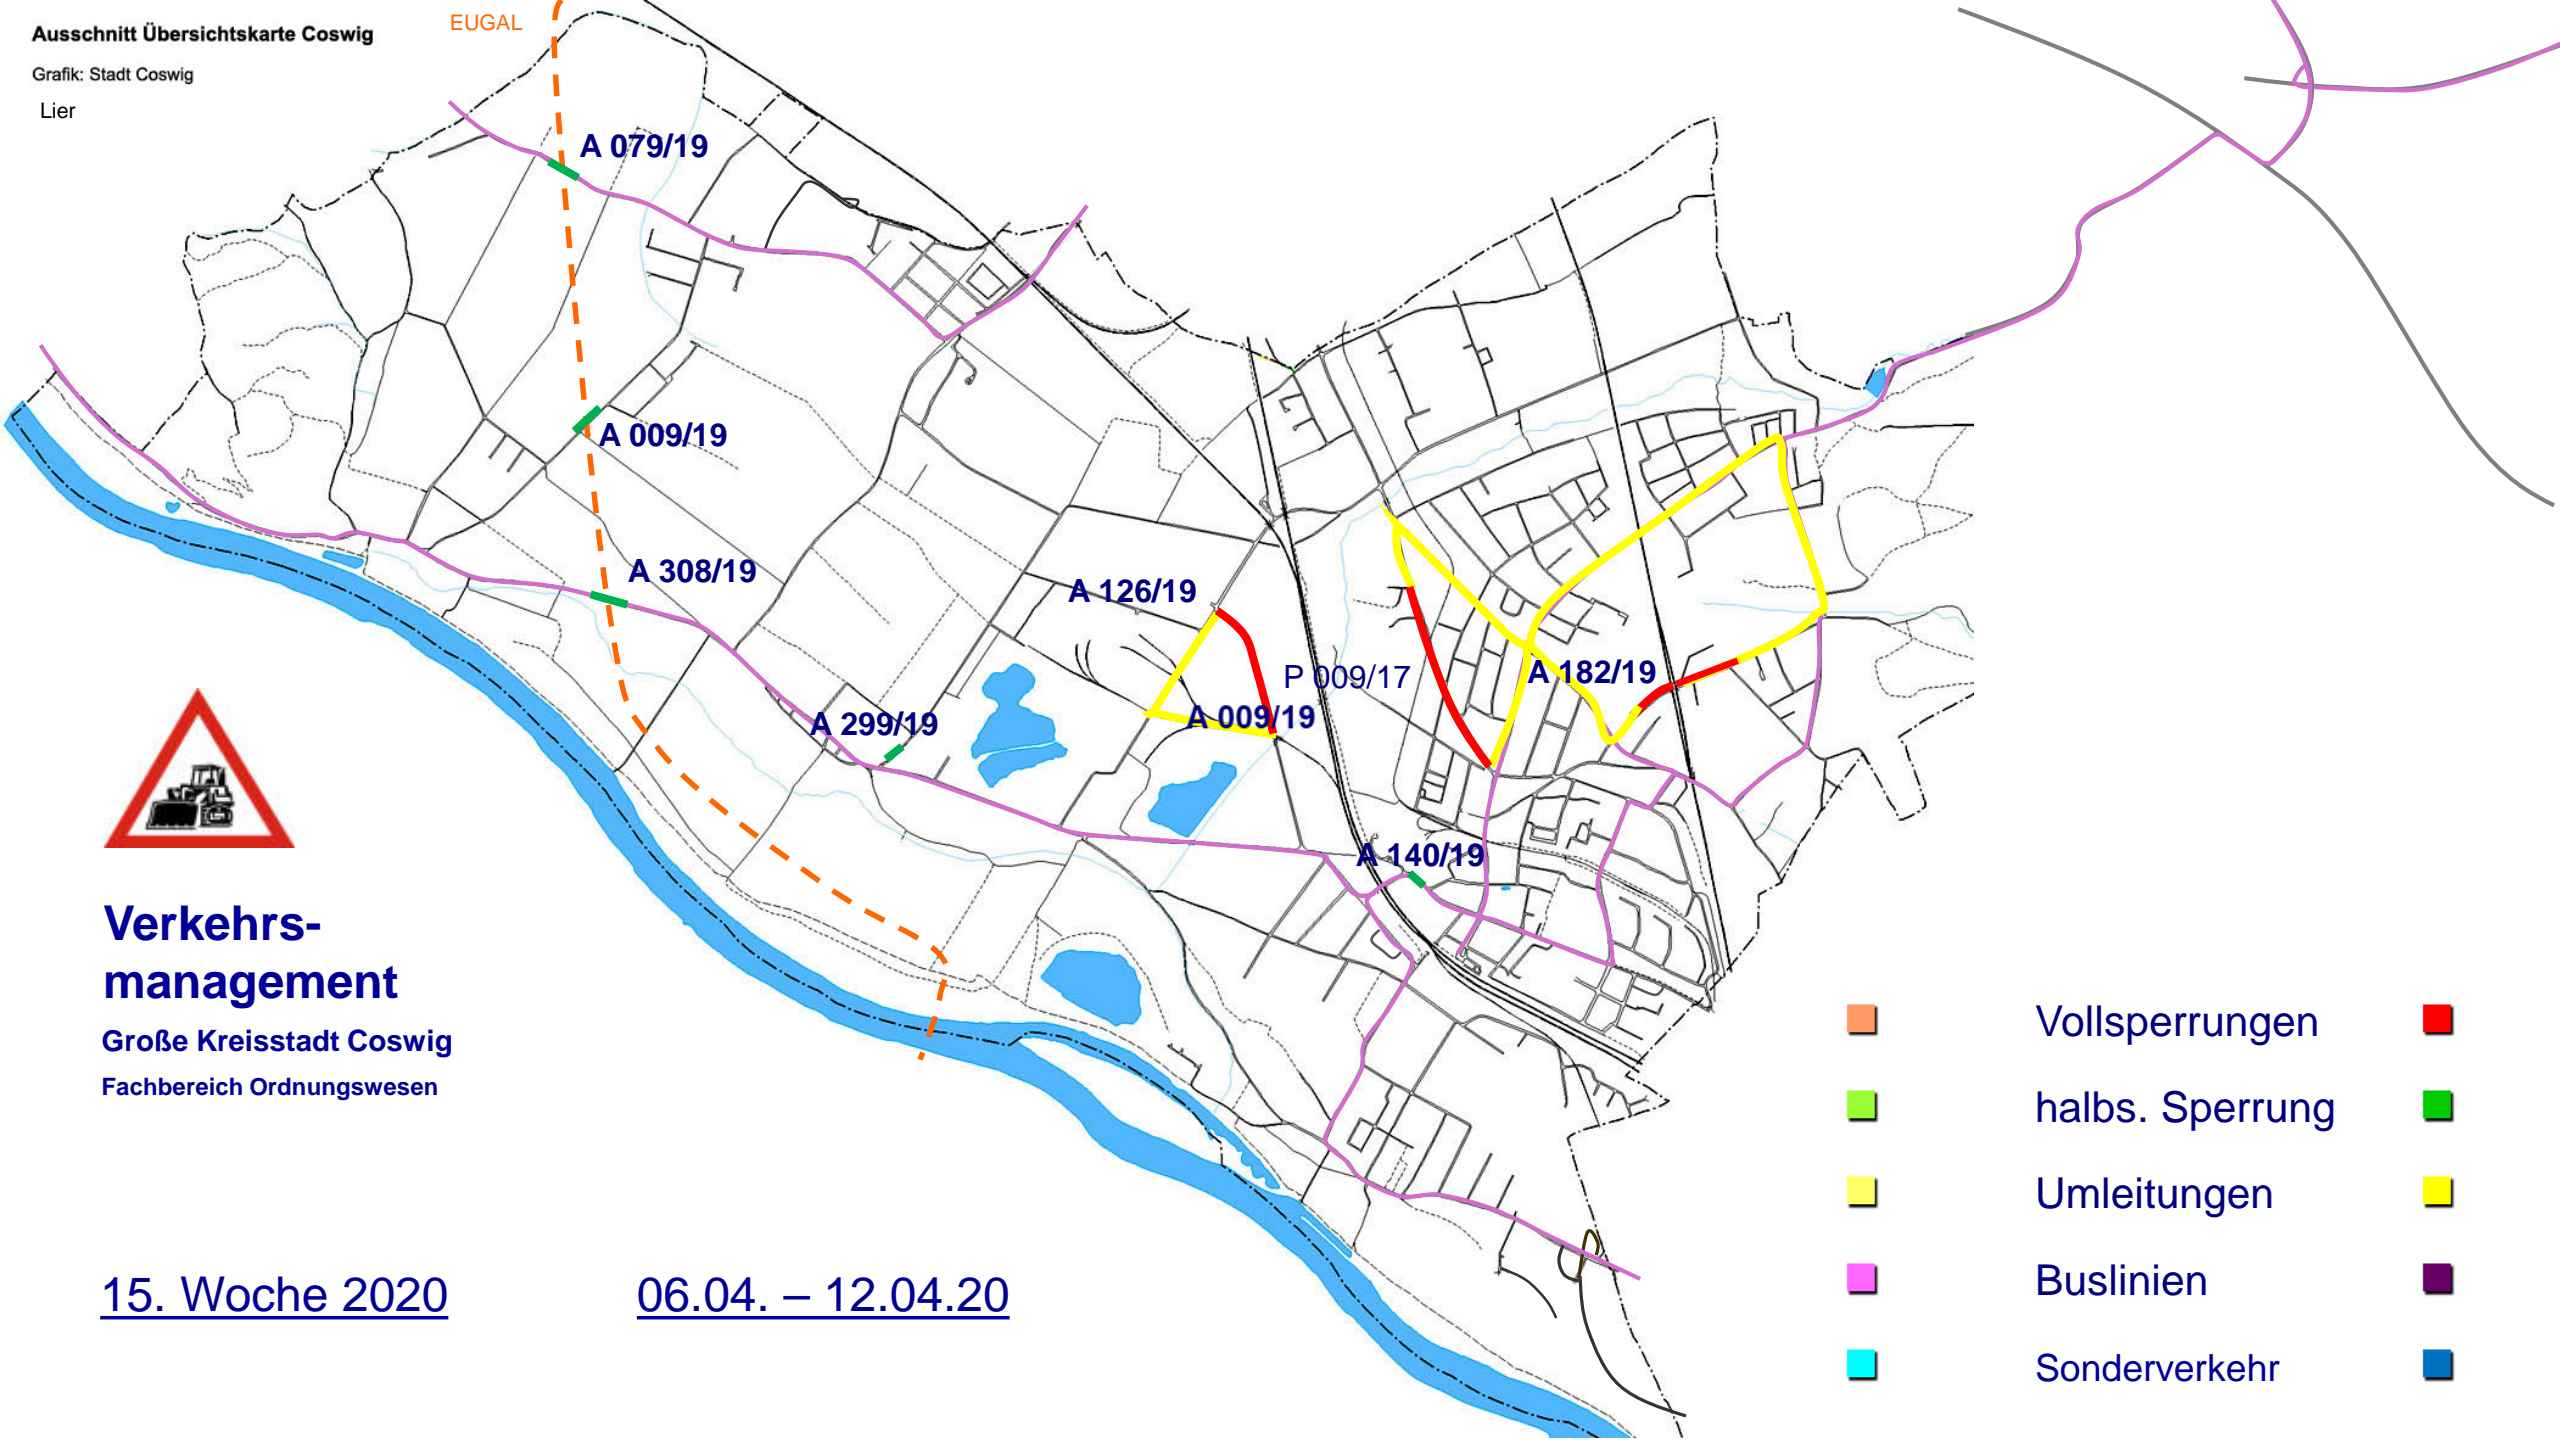

Verkehrsmanagement

Große Kreisstadt Coswig
Fachbereich Ordnungswesen

15. Woche 2020

06.04. – 12.04.20

- Vollsperrungen
- halbs. Sperrung
- Umleitungen
- Buslinien
- Sonderverkehr