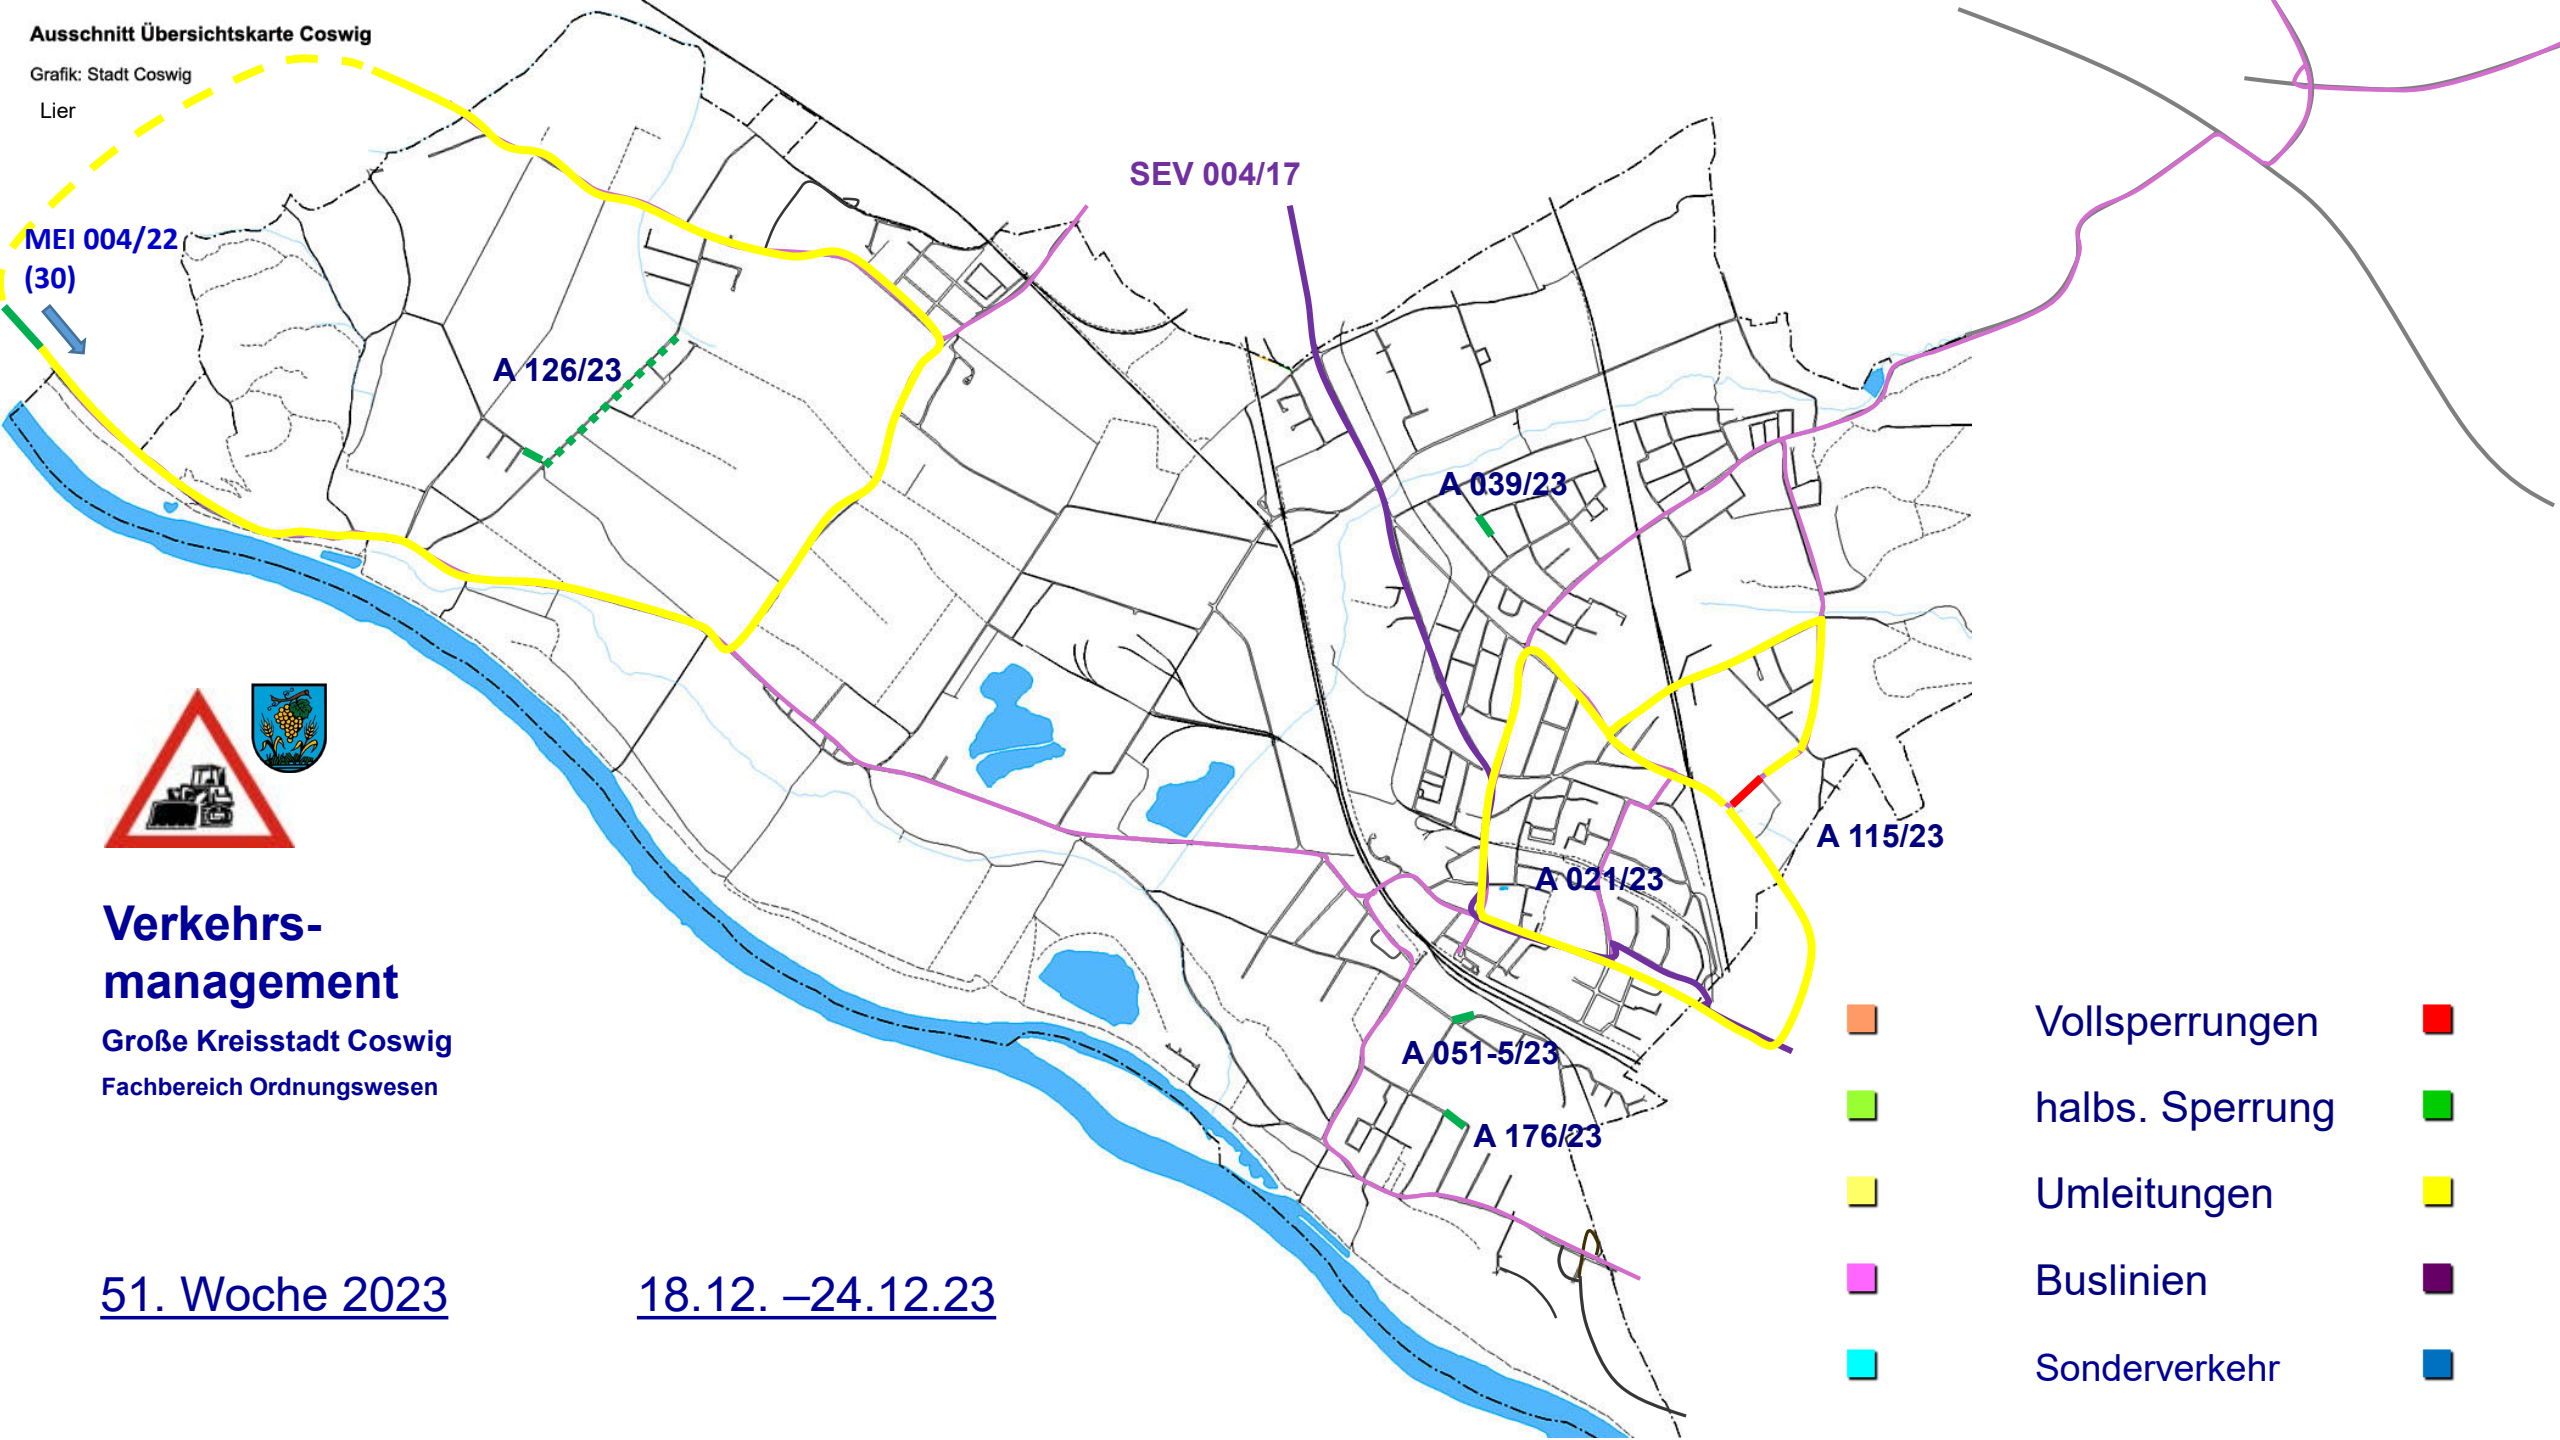

A 176/23

Verkehrsmanagement

Große Kreisstadt Coswig
Fachbereich Ordnungswesen

50. Woche 2023

11.12. –17.12.23

-  Vollsperrungen
-  halbs. Sperrung
-  Umleitungen
-  Buslinien
-  Sonderverkehr
- 
- 
- 
- 
- 

MEI 004/22
(30)

SEV 004/17

A 126/23

A 039/23

A 115/23

A 021/23

A 051-5/23

A 176/23

Verkehrsmanagement

Große Kreisstadt Coswig
Fachbereich Ordnungswesen

51. Woche 2023

18.12. –24.12.23

-  Vollsperrungen
- 
-  halbs. Sperrung
- 
-  Umleitungen
- 
-  Buslinien
- 
-  Sonderverkehr
- 

Ausschnitt Übersichtskarte Coswig

**Verkehrs-
management**

Große Kreisstadt Coswig
Fachbereich Ordnungswesen

52. Woche 2023

25.12. –31.12.23

- | | | |
|---|-----------------|---|
|  | Vollsperrungen |  |
|  | halbs. Sperrung |  |
|  | Umleitungen |  |
|  | Buslinien |  |
|  | Sonderverkehr |  |