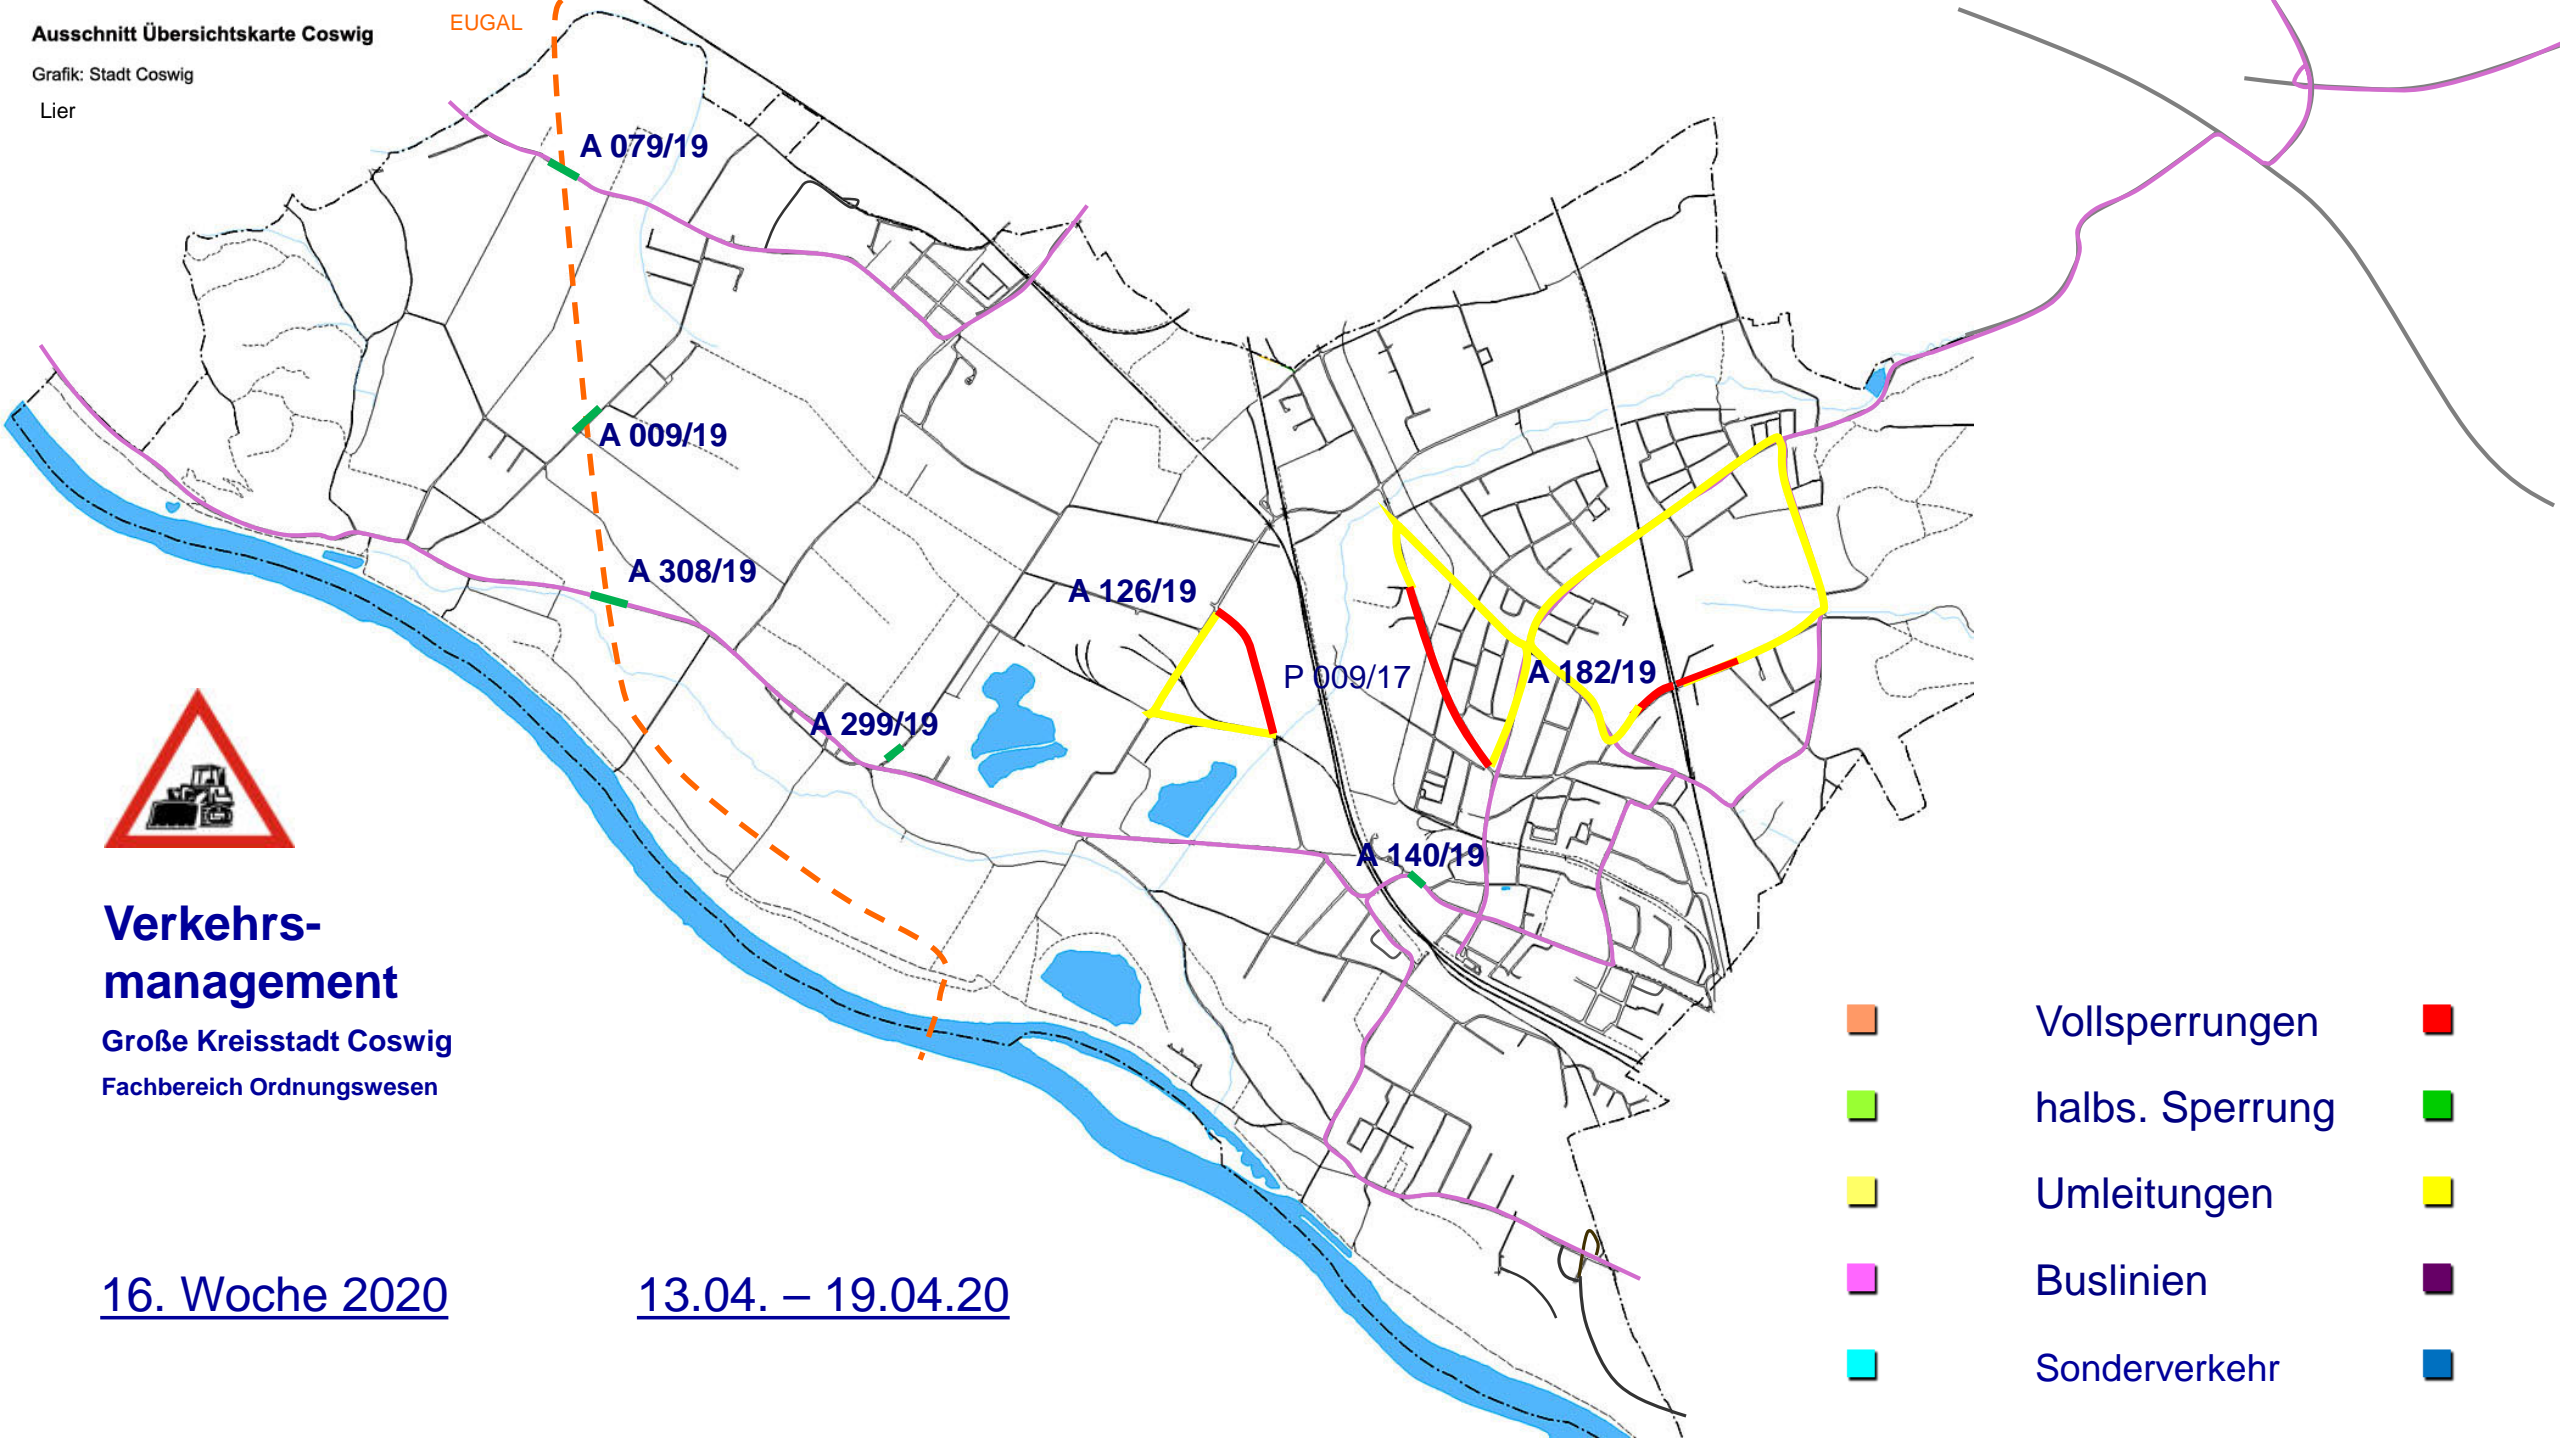

23.03. – 29.03.20

- Vollsperrungen
- halbs. Sperrung
- Umleitungen
- Buslinien
- Sonderverkehr
-
-
-
-
-

Verkehrsmanagement

Große Kreisstadt Coswig
Fachbereich Ordnungswesen

14. Woche 2020

30.03. – 05.04.20

- | | | |
|---|-----------------|---|
|  | Vollsperrungen |  |
|  | halbs. Sperrung |  |
|  | Umleitungen |  |
|  | Buslinien |  |
|  | Sonderverkehr |  |

Verkehrsmanagement

Große Kreisstadt Coswig
 Fachbereich Ordnungswesen

15. Woche 2020

06.04. – 12.04.20

- Vollsperrungen
- halbs. Sperrung
- Umleitungen
- Buslinien
- Sonderverkehr

Verkehrsmanagement

Große Kreisstadt Coswig
 Fachbereich Ordnungswesen

16. Woche 2020

13.04. – 19.04.20

17. Woche 2020

20.04. – 26.04.20

Verkehrsmanagement

Große Kreisstadt Coswig
Fachbereich Ordnungswesen

18. Woche 2020

27.04. – 03.05.20

- | | | |
|---|-----------------|---|
|  | Vollsperrungen |  |
|  | halbs. Sperrung |  |
|  | Umleitungen |  |
|  | Buslinien |  |
|  | Sonderverkehr |  |