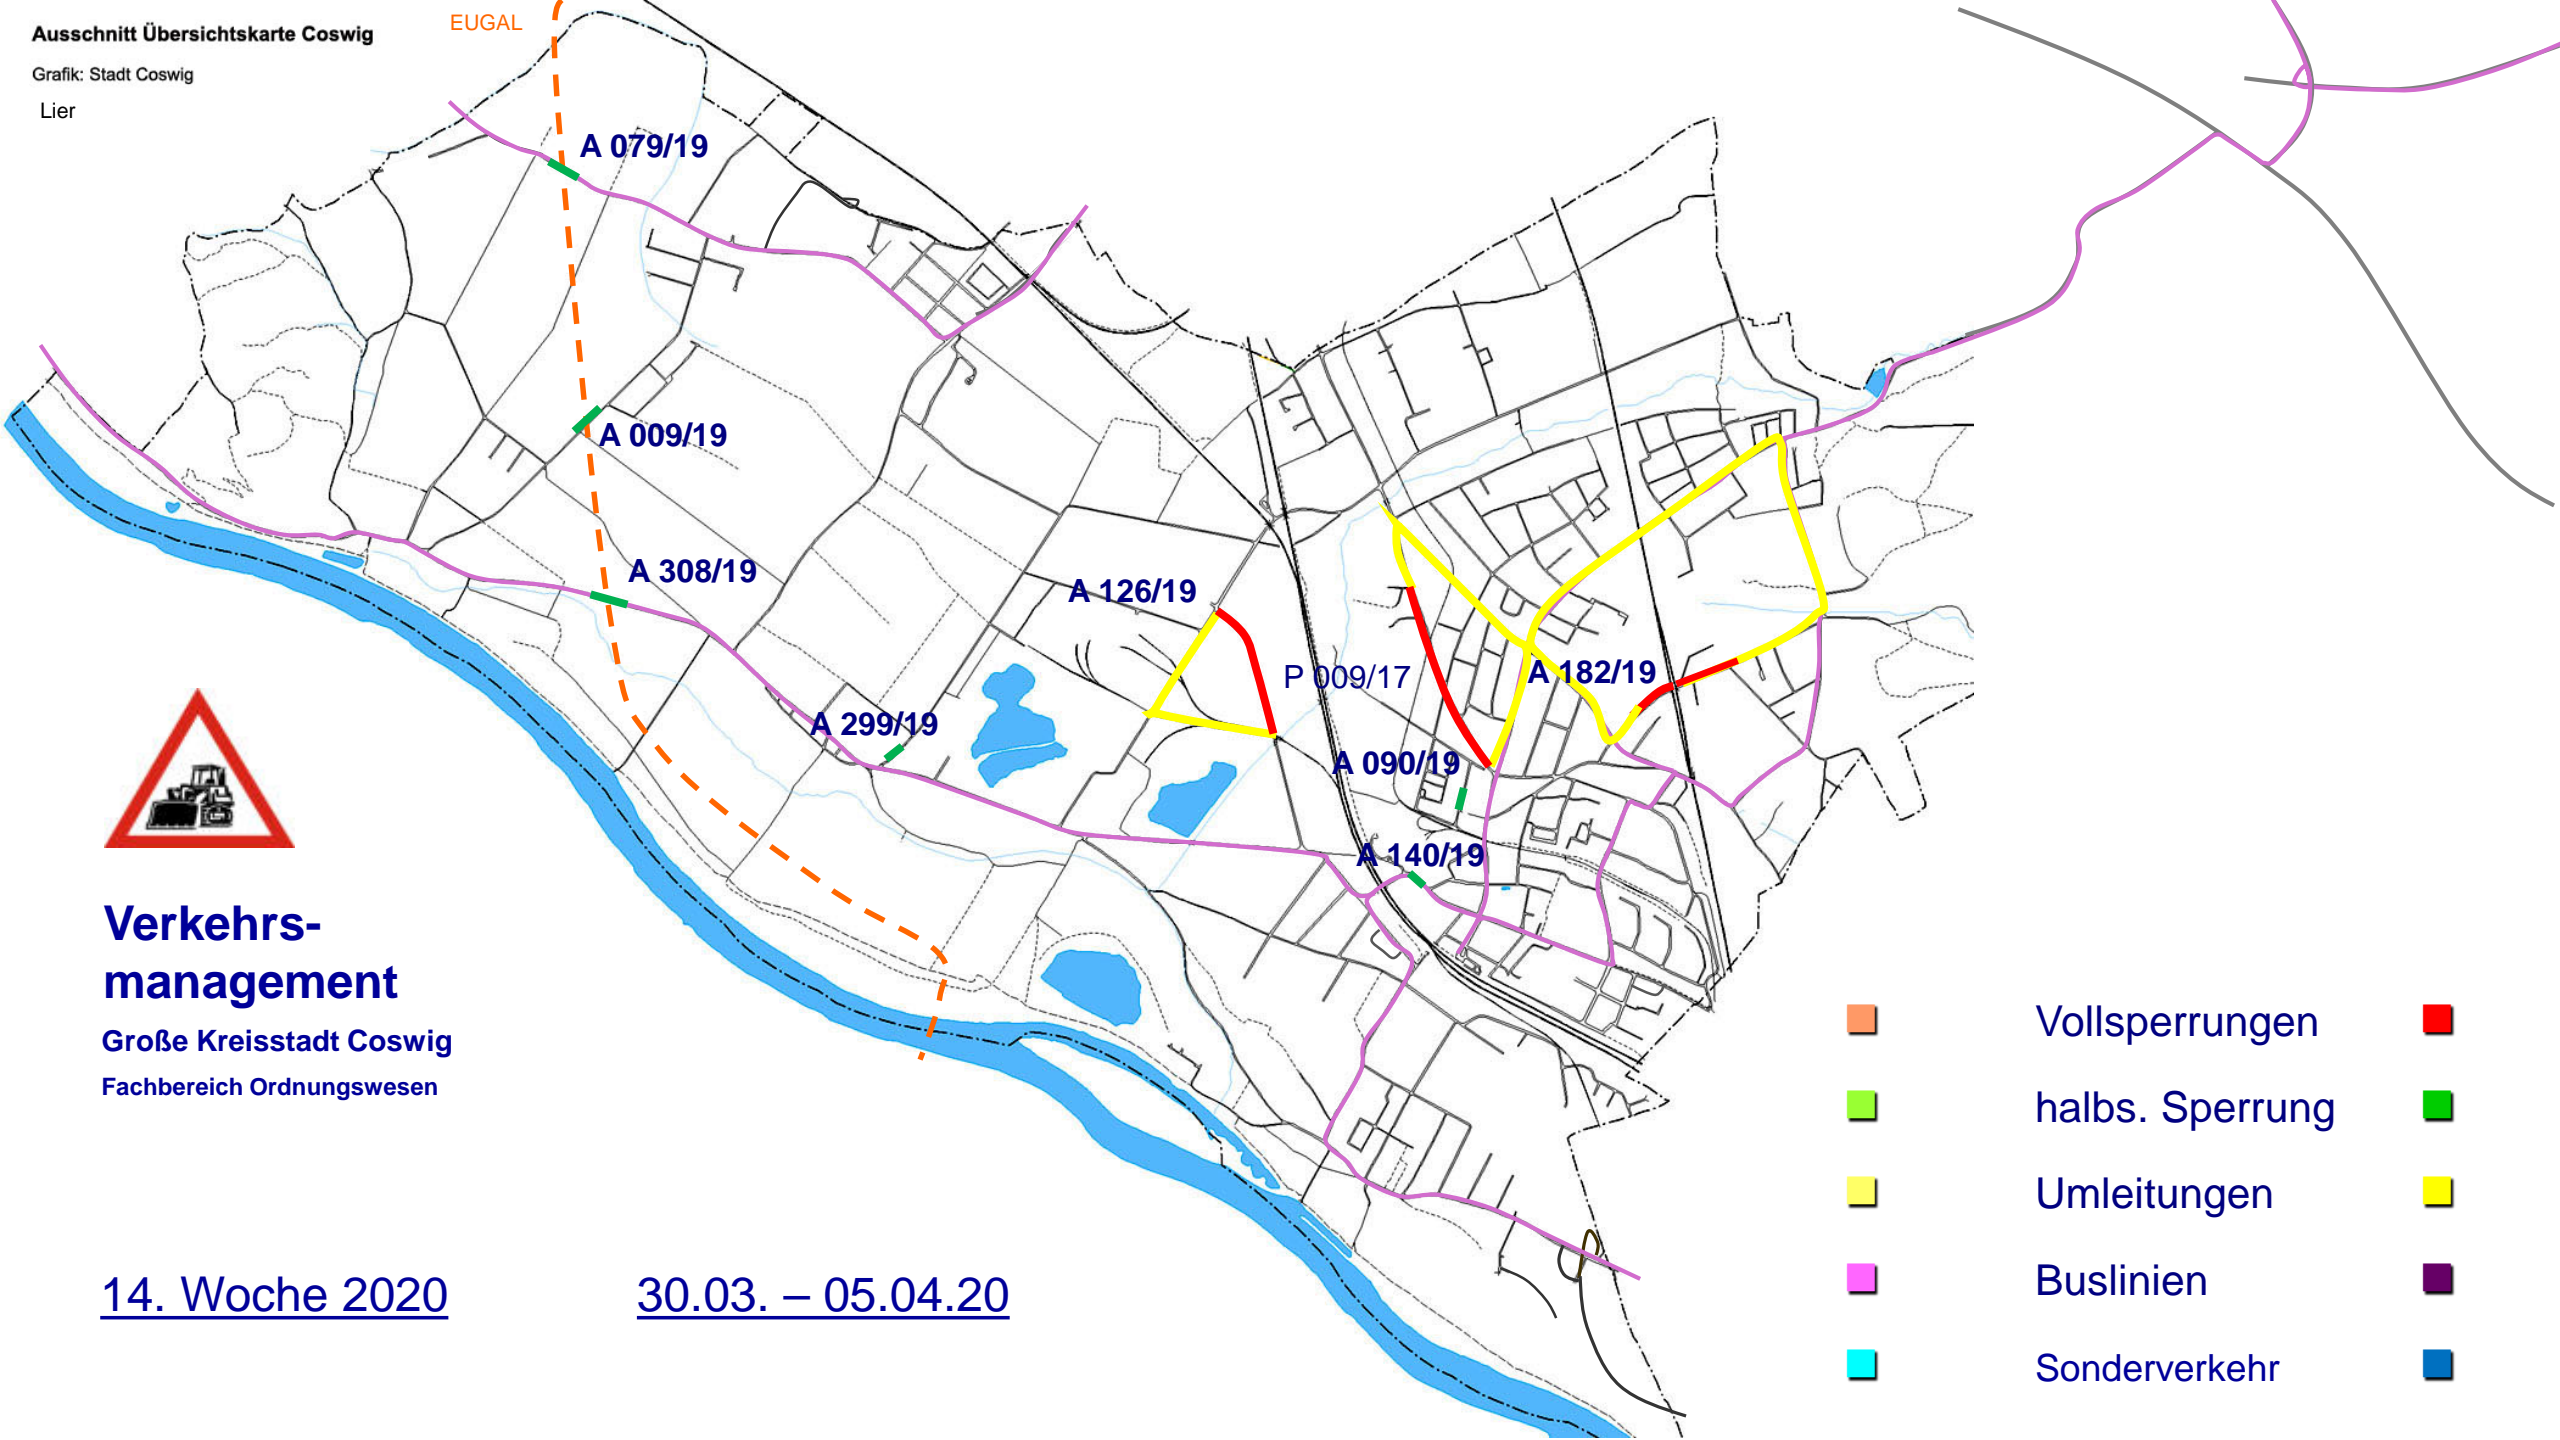

Verkehrsmanagement

Große Kreisstadt Coswig
 Fachbereich Ordnungswesen

11. Woche 2020

09.03. – 15.03.20

- | | | |
|---|-----------------|---|
|  | Vollsperrungen |  |
|  | halbs. Sperrung |  |
|  | Umleitungen |  |
|  | Buslinien |  |
|  | Sonderverkehr |  |

Verkehrsmanagement

Große Kreisstadt Coswig

Fachbereich Ordnungswesen

12. Woche 2020

16.03. – 22.03.20

Verkehrsmanagement

Große Kreisstadt Coswig
 Fachbereich Ordnungswesen

13. Woche 2020

23.03. – 29.03.20

- Vollsperrungen
- halbs. Sperrung
- Umleitungen
- Buslinien
- Sonderverkehr
-
-
-
-
-

Verkehrsmanagement

Große Kreisstadt Coswig
Fachbereich Ordnungswesen

14. Woche 2020

30.03. – 05.04.20

15. Woche 2020

06.04. – 12.04.20

- Vollsperrungen
- halbs. Sperrung
- Umleitungen
- Buslinien
- Sonderverkehr

Verkehrsmanagement

Große Kreisstadt Coswig
 Fachbereich Ordnungswesen

16. Woche 2020

13.04. – 19.04.20