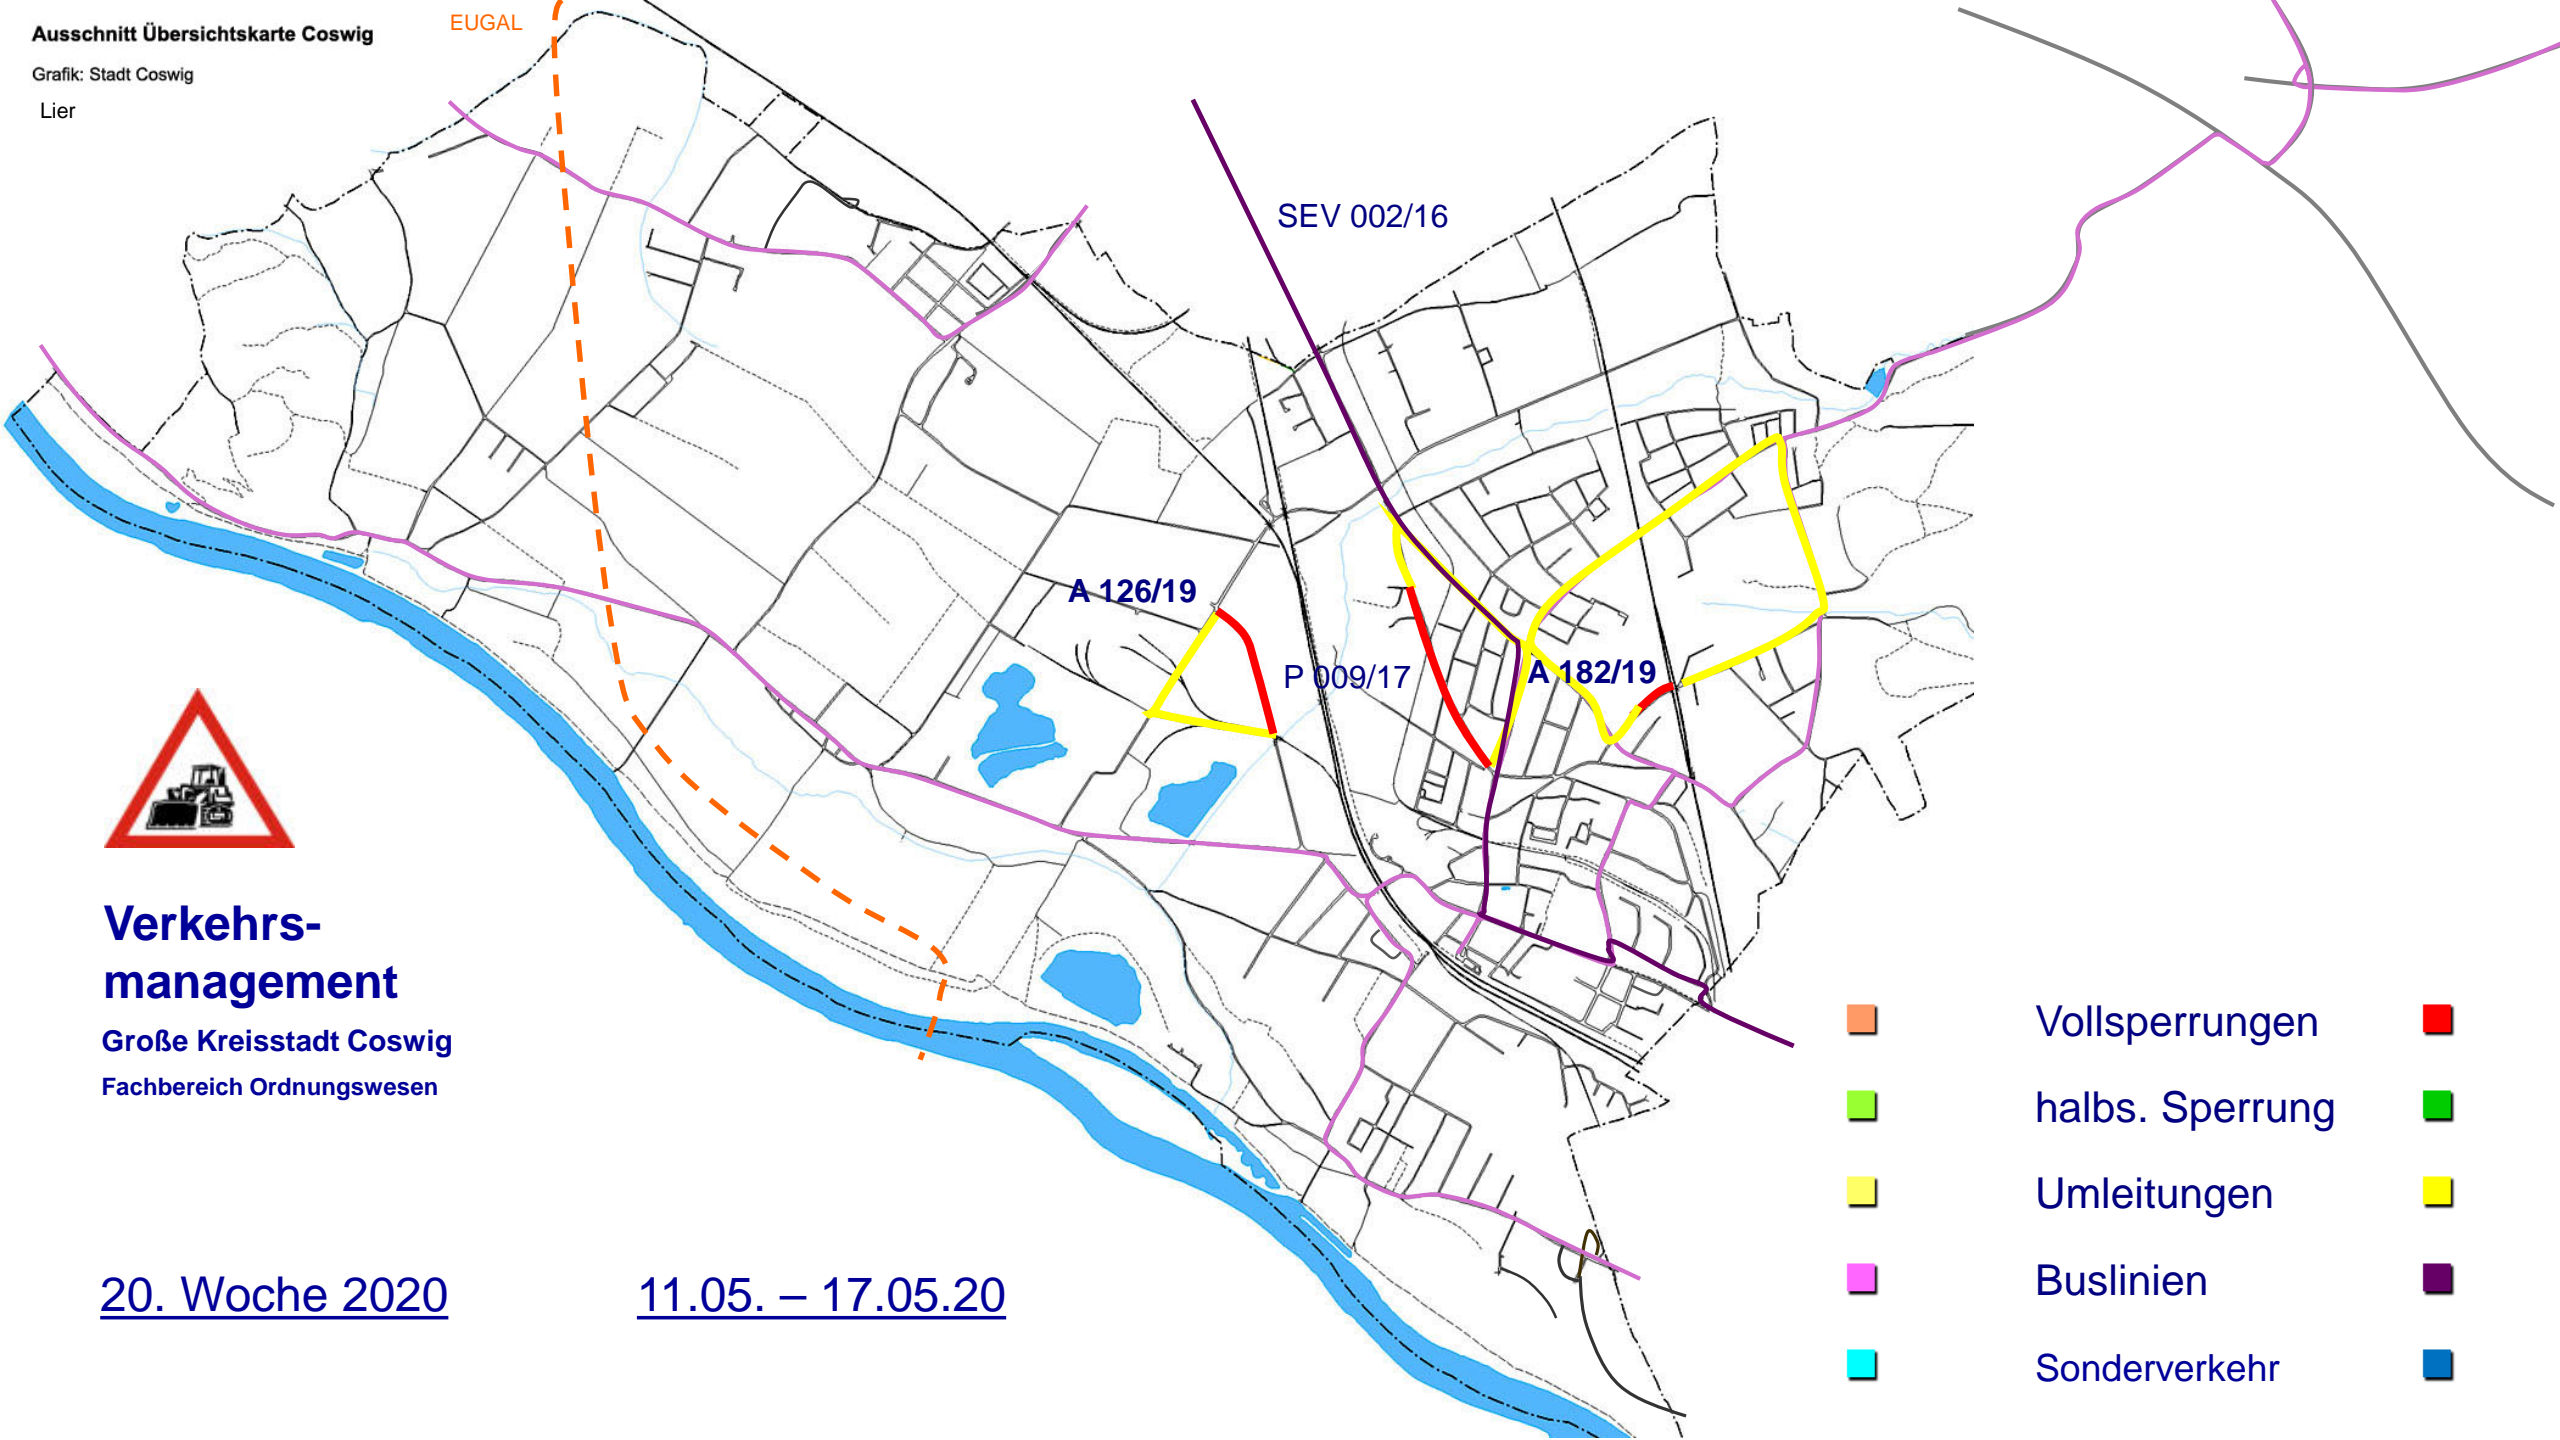

17. Woche 2020

20.04. – 26.04.20

Verkehrsmanagement

Große Kreisstadt Coswig
Fachbereich Ordnungswesen

18. Woche 2020

27.04. – 03.05.20

- | | | |
|---|-----------------|---|
|  | Vollsperrungen |  |
|  | halbs. Sperrung |  |
|  | Umleitungen |  |
|  | Buslinien |  |
|  | Sonderverkehr |  |

Verkehrsmanagement

Große Kreisstadt Coswig
 Fachbereich Ordnungswesen

19. Woche 2020

04.05. – 10.05.20

- Vollsperrungen
-
- halbs. Sperrung
-
- Umleitungen
-
- Buslinien
-
- Sonderverkehr
-

**Verkehrs-
management**

Große Kreisstadt Coswig
Fachbereich Ordnungswesen

20. Woche 2020

11.05. – 17.05.20

- Vollsperrungen
- halbs. Sperrung
- Umleitungen
- Buslinien
- Sonderverkehr
-
-
-
-
-

Verkehrsmanagement

Große Kreisstadt Coswig
Fachbereich Ordnungswesen

21. Woche 2020

18.05.19 – 24.05.20