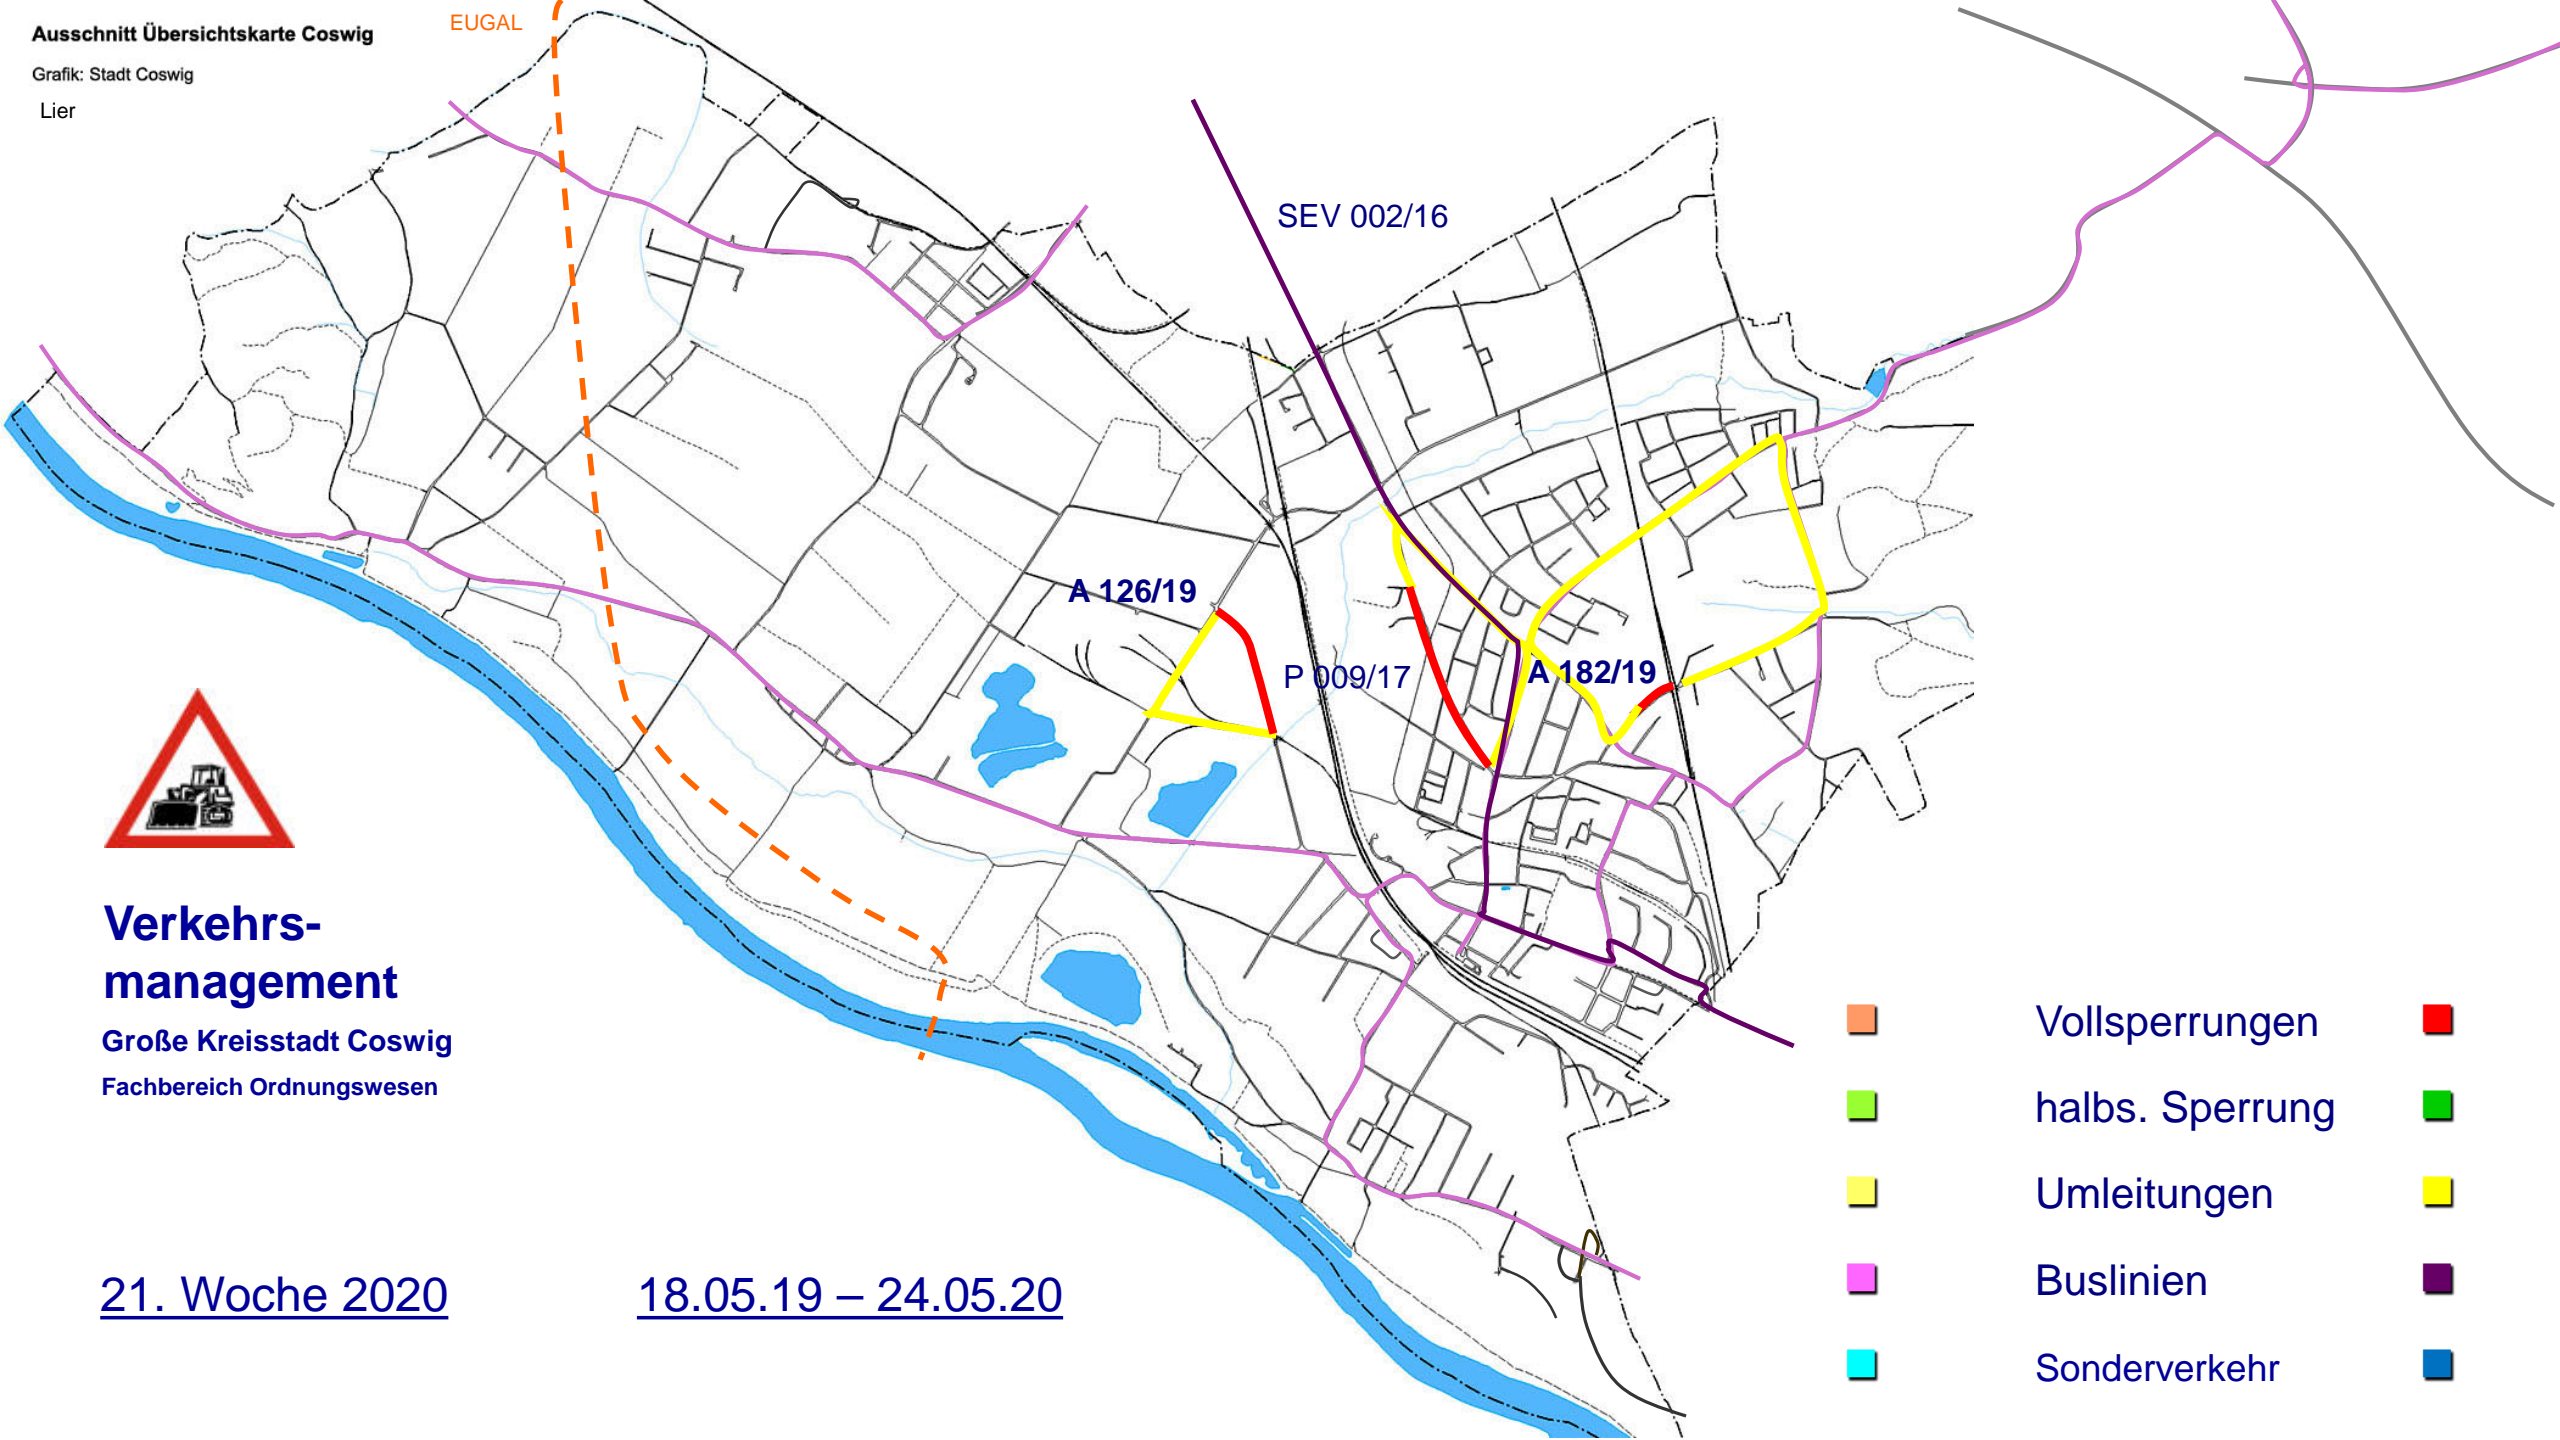

17. Woche 2020

20.04. – 26.04.20

Verkehrsmanagement

Große Kreisstadt Coswig
Fachbereich Ordnungswesen

18. Woche 2020

27.04. – 03.05.20

- | | | |
|---|-----------------|---|
|  | Vollsperrungen |  |
|  | halbs. Sperrung |  |
|  | Umleitungen |  |
|  | Buslinien |  |
|  | Sonderverkehr |  |

Verkehrsmanagement

Große Kreisstadt Coswig
 Fachbereich Ordnungswesen

19. Woche 2020

04.05. – 10.05.20

- Vollsperrungen
-
- halbs. Sperrung
-
- Umleitungen
-
- Buslinien
-
- Sonderverkehr
-

**Verkehrs-
management**

Große Kreisstadt Coswig
Fachbereich Ordnungswesen

20. Woche 2020

11.05. – 17.05.20

- Vollsperrungen
- halbs. Sperrung
- Umleitungen
- Buslinien
- Sonderverkehr
-
-
-
-
-

Verkehrsmanagement

Große Kreisstadt Coswig
Fachbereich Ordnungswesen

21. Woche 2020

18.05.19 – 24.05.20