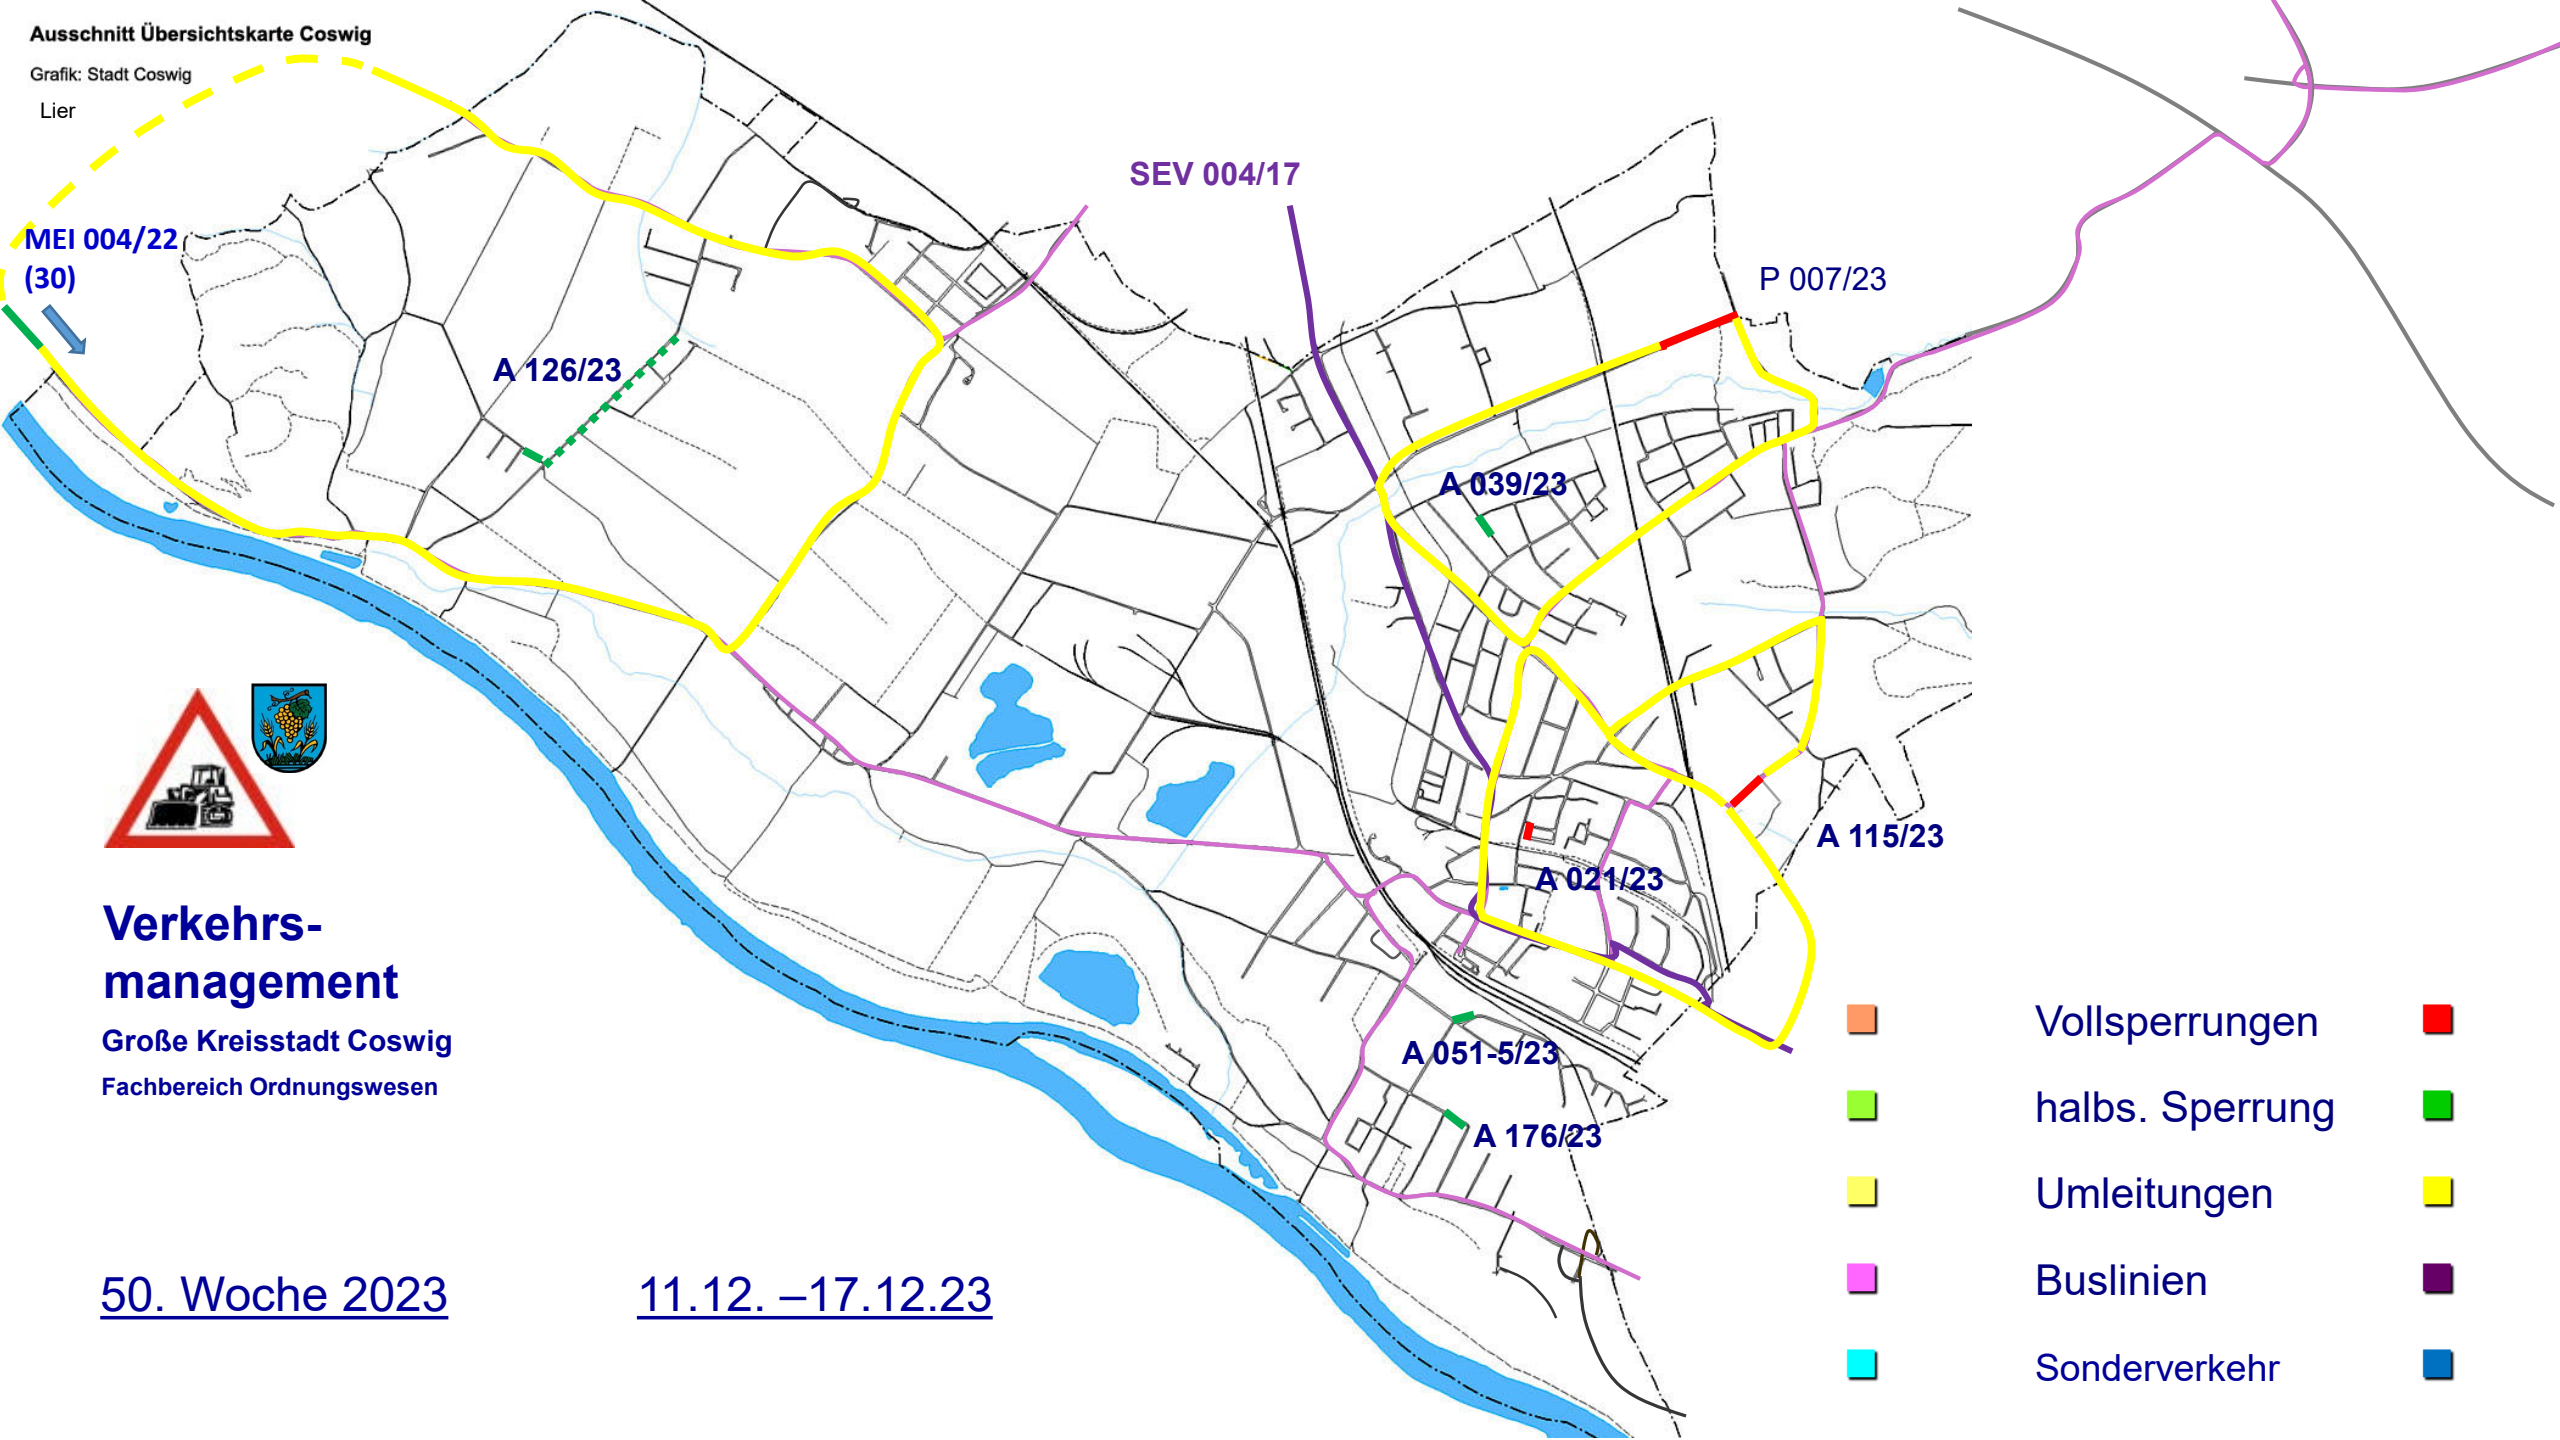

A 051-5/23

A 176/23

Verkehrsmanagement

Große Kreisstadt Coswig
Fachbereich Ordnungswesen

49. Woche 2023

04.12. – 10.12.23

-  Vollsperrungen
-  halbs. Sperrung
-  Umleitungen
-  Buslinien
-  Sonderverkehr
- 
- 
- 
- 
- 

A 176/23

Verkehrsmanagement

Große Kreisstadt Coswig
Fachbereich Ordnungswesen

50. Woche 2023

11.12. –17.12.23

-  Vollsperrungen
-  halbs. Sperrung
-  Umleitungen
-  Buslinien
-  Sonderverkehr
- 
- 
- 
- 
- 

Verkehrsmanagement

Große Kreisstadt Coswig
Fachbereich Ordnungswesen

51. Woche 2023

18.12. –24.12.23

-  Vollsperrungen
- 
-  halbs. Sperrung
- 
-  Umleitungen
- 
-  Buslinien
- 
-  Sonderverkehr
- 

Ausschnitt Übersichtskarte Coswig

**Verkehrs-
management**

Große Kreisstadt Coswig
Fachbereich Ordnungswesen

52. Woche 2023

25.12. –31.12.23

- | | | |
|---|-----------------|---|
|  | Vollsperrungen |  |
|  | halbs. Sperrung |  |
|  | Umleitungen |  |
|  | Buslinien |  |
|  | Sonderverkehr |  |