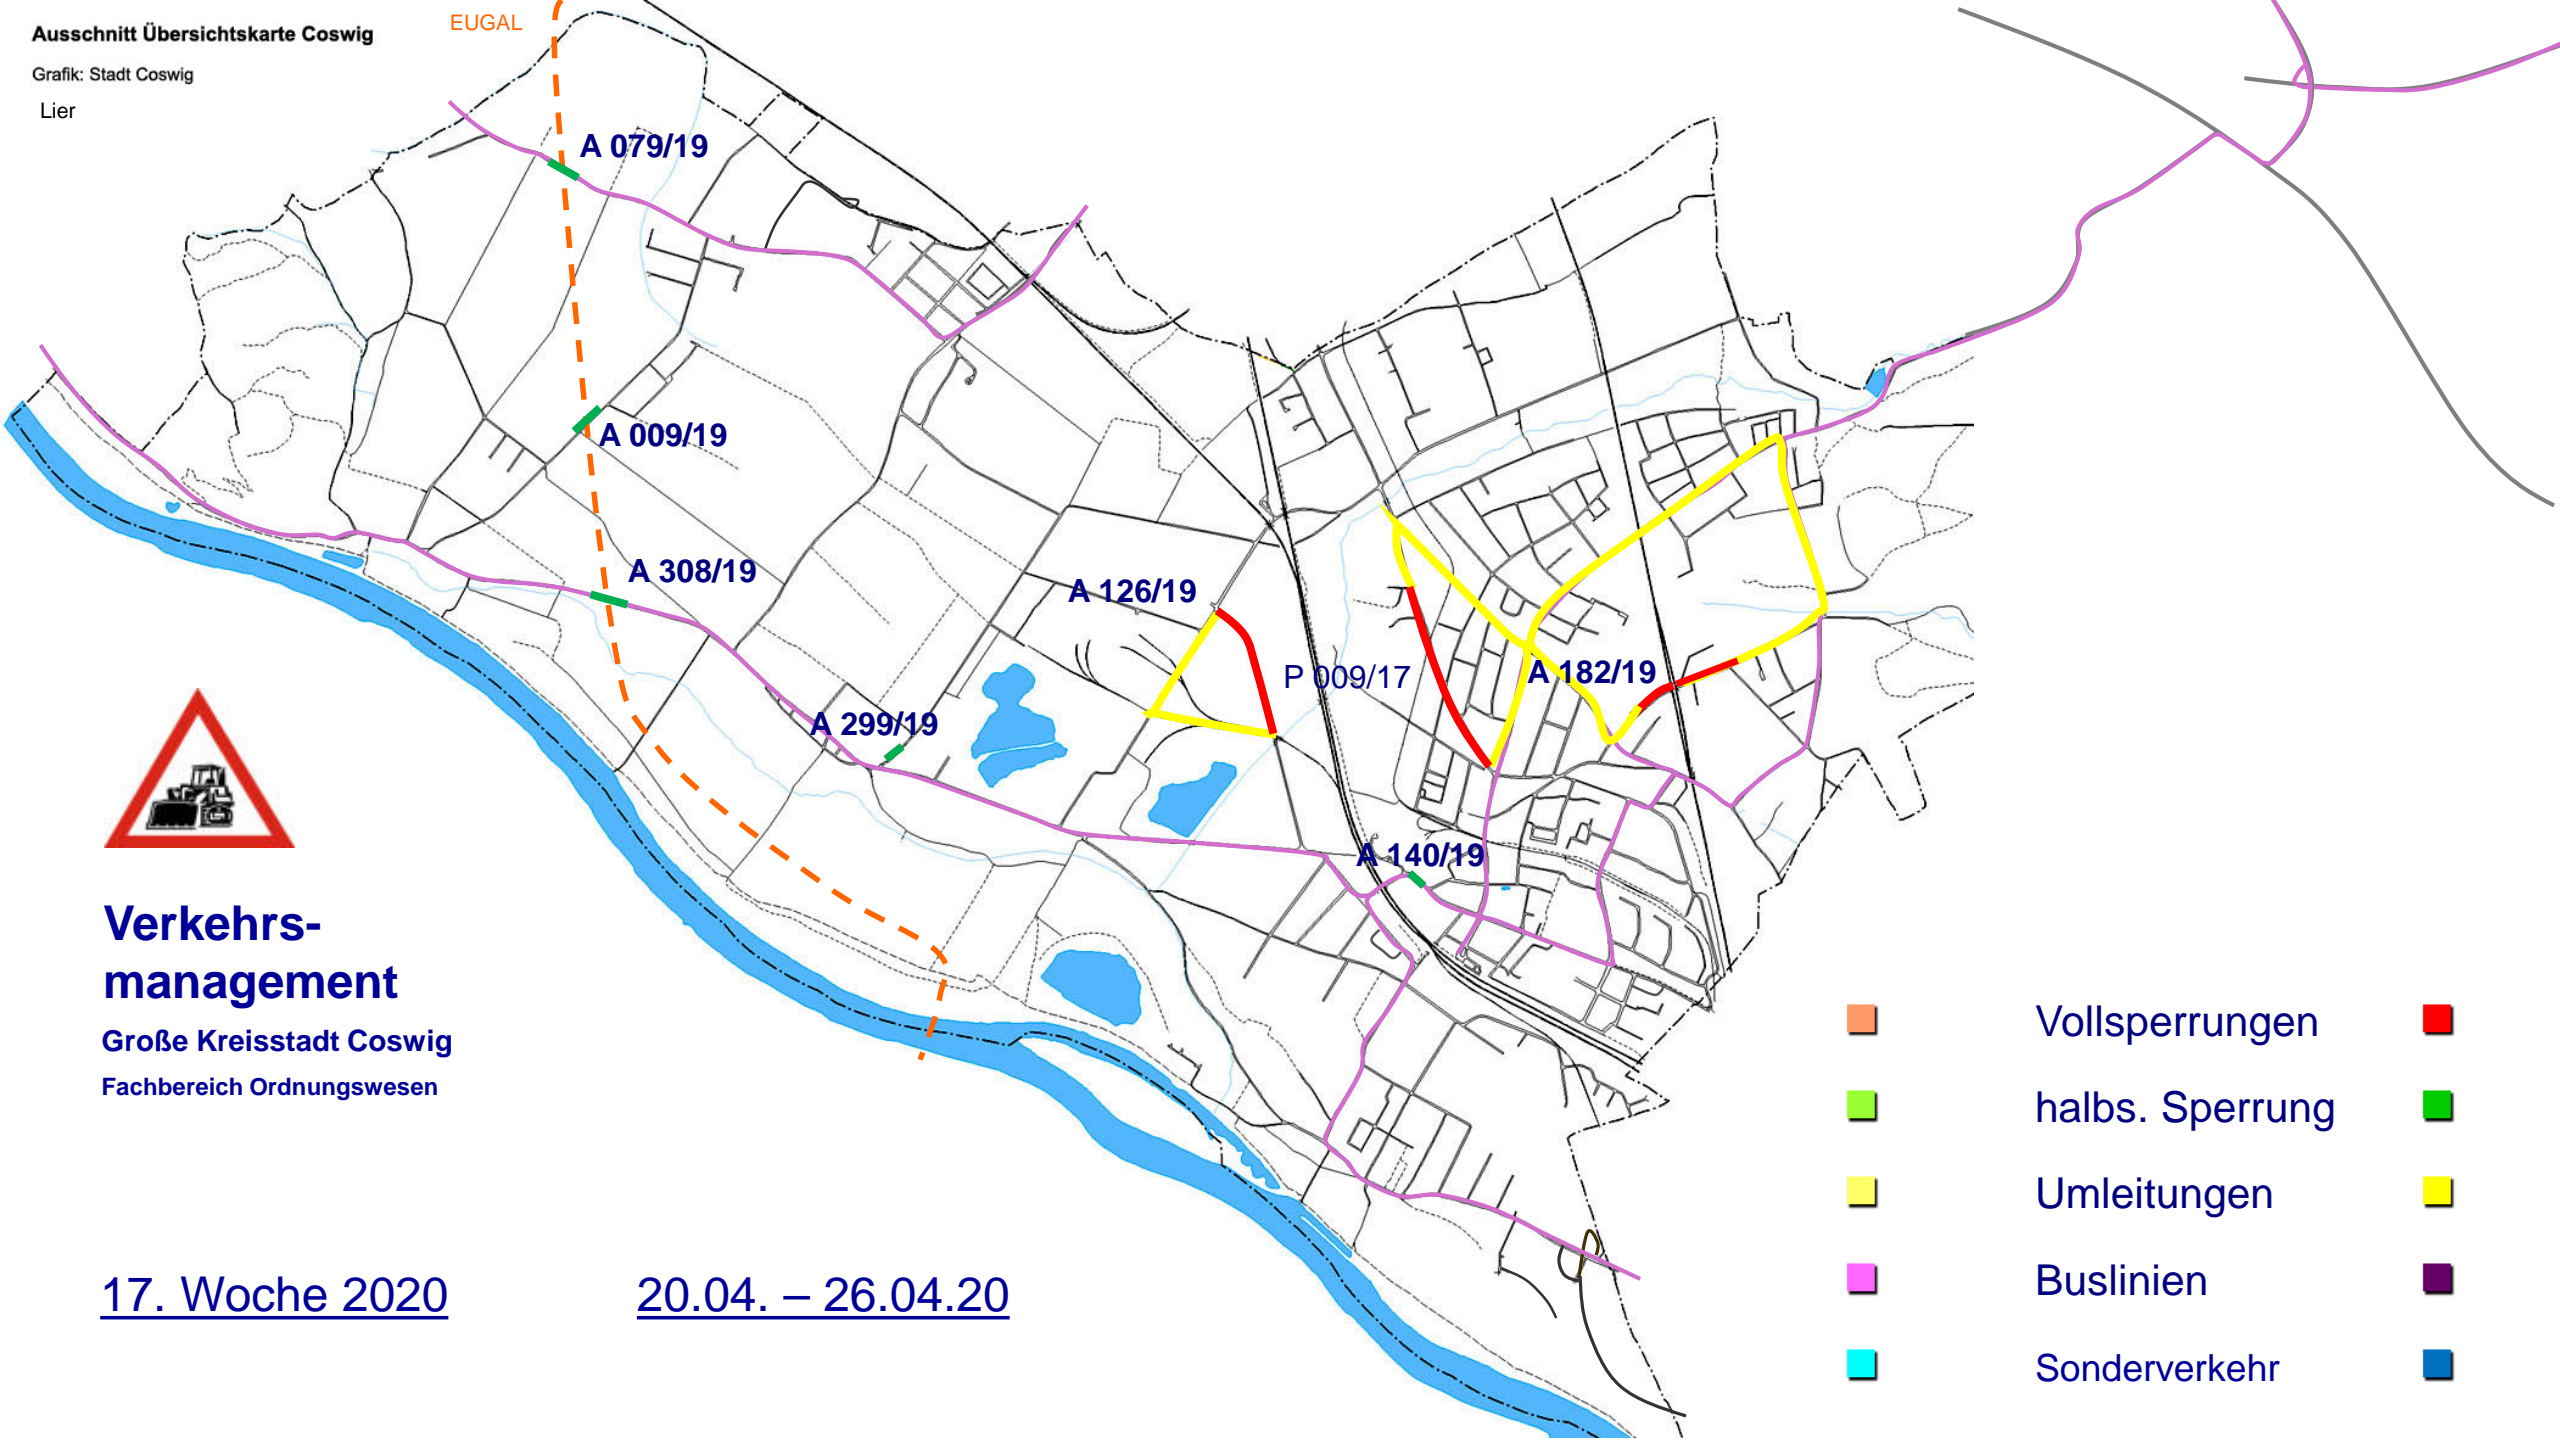

Verkehrsmanagement

Große Kreisstadt Coswig
Fachbereich Ordnungswesen

17. Woche 2020

20.04. – 26.04.20