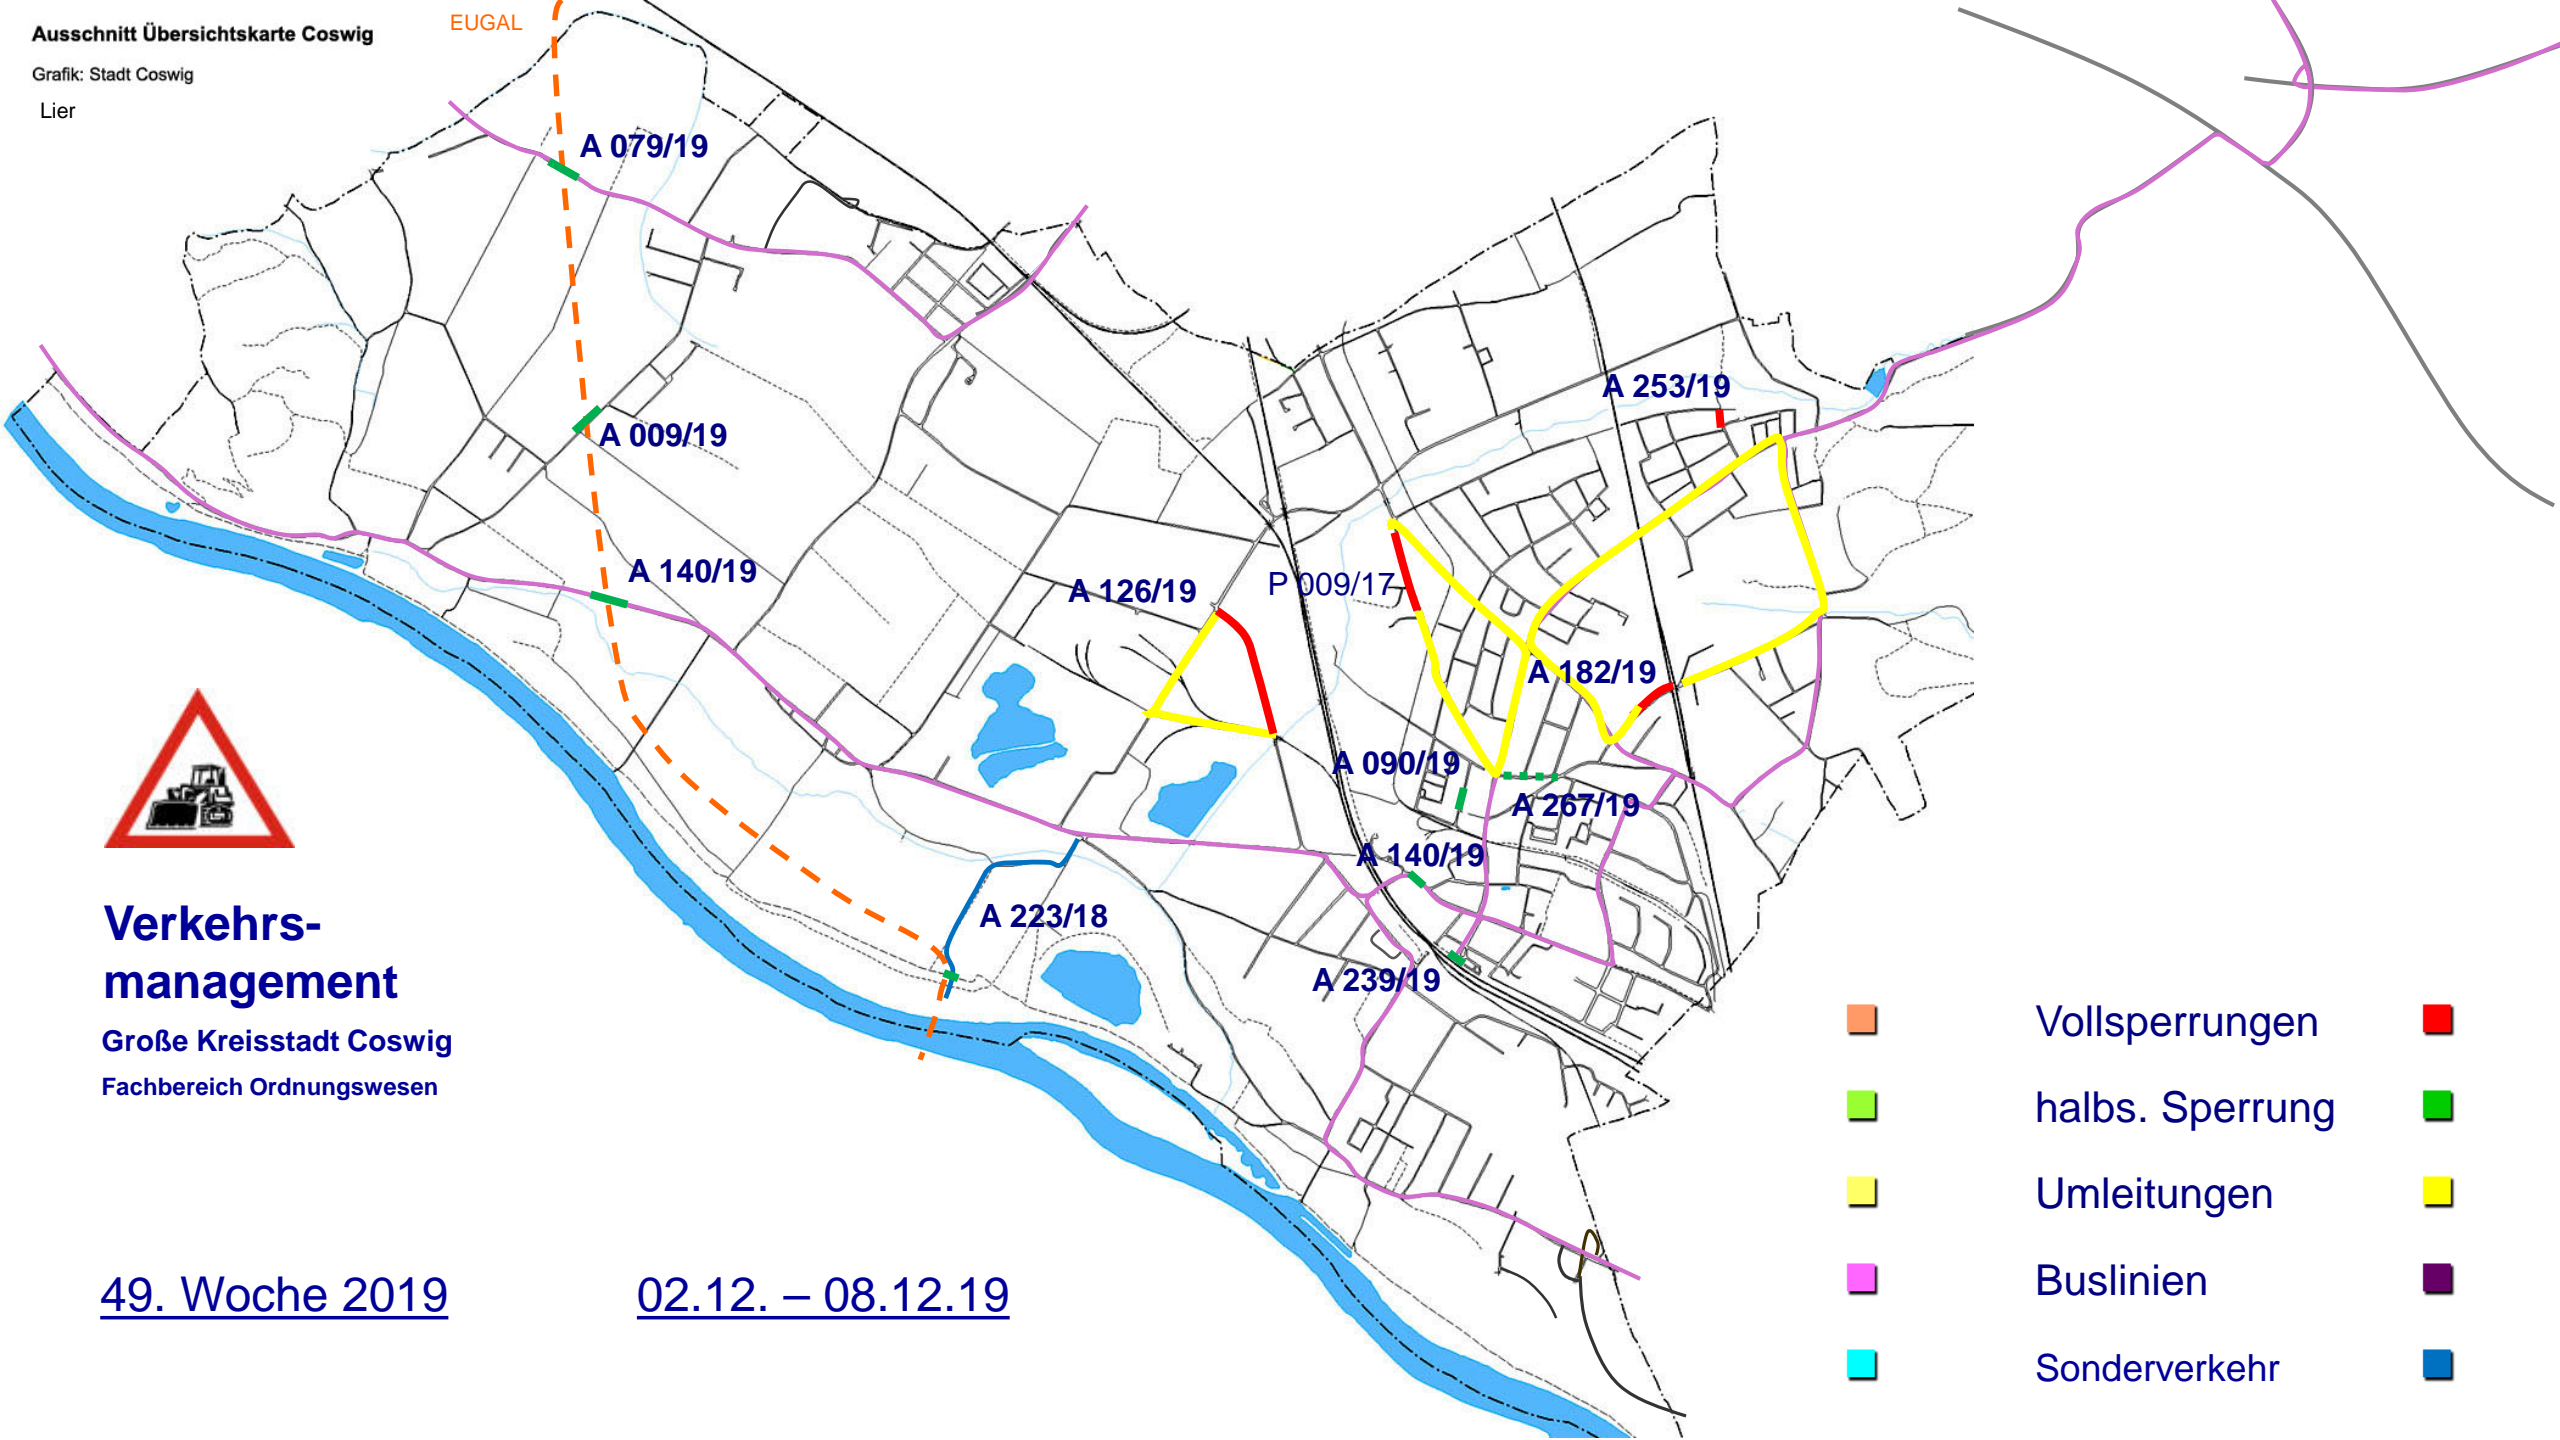

47. Woche 2019

18.11. – 24.11.19

- Vollsperrungen
- halbs. Sperrung
- Umleitungen
- Buslinien
- Sonderverkehr
-
-

Verkehrsmanagement

Große Kreisstadt Coswig
 Fachbereich Ordnungswesen

48. Woche 2019

25.11. – 01.12.19

- Vollsperrungen
- halbs. Sperrung
- Umleitungen
- Buslinien
- Sonderverkehr
-
-
-
-
-

A 079/19

A 181/19

SEV 002/16

A 206/19

A 009/19

A 253/19

A 140/19

A 223/18

A 140/19

A 257/19

A 239/19

A 237/19

Verkehrsmanagement

Große Kreisstadt Coswig
 Fachbereich Ordnungswesen

49. Woche 2019

02.12. – 08.12.19

- Vollsperrungen
- halbs. Sperrung
- Umleitungen
- Buslinien
- Sonderverkehr
-
-
-
-
-

Verkehrsmanagement

Große Kreisstadt Coswig
 Fachbereich Ordnungswesen

50 Woche 2019

09.12. – 15.12.19