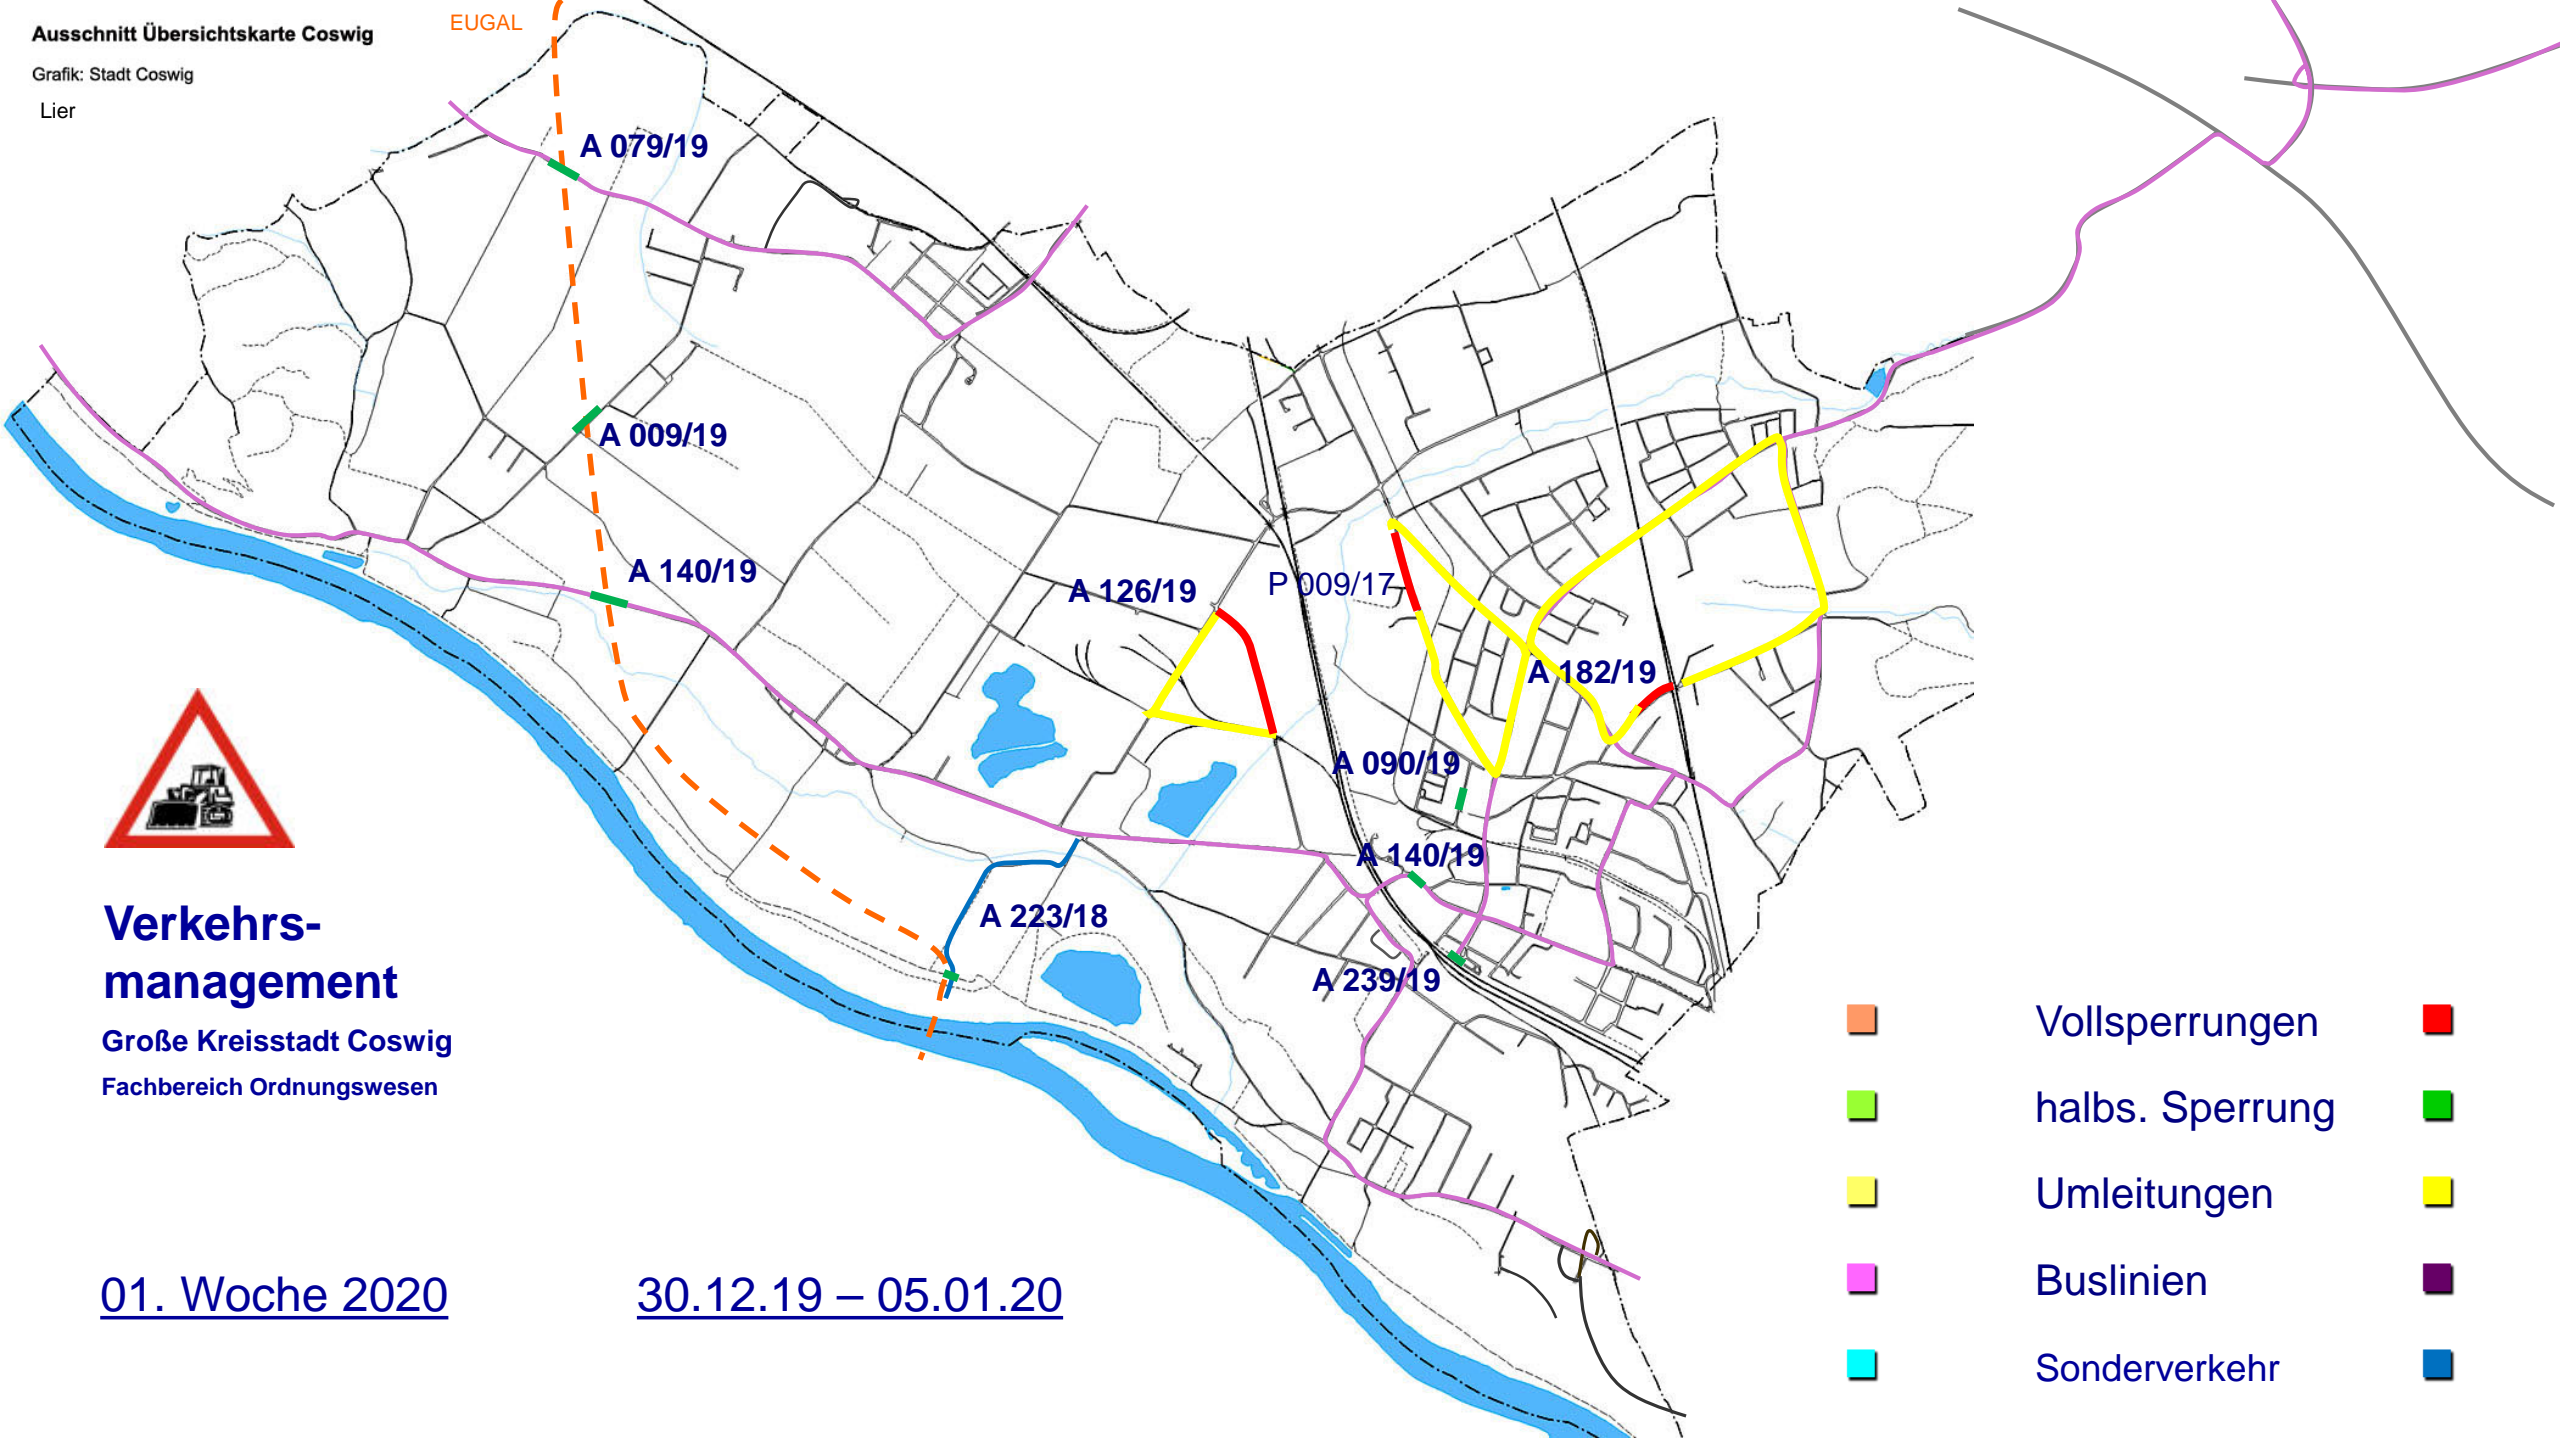

02.12. – 08.12.19

- Vollsperrungen
- halbs. Sperrung
- Umleitungen
- Buslinien
- Sonderverkehr
-
-
-
-
-

Verkehrsmanagement

Große Kreisstadt Coswig
 Fachbereich Ordnungswesen

50 Woche 2019

09.12. – 15.12.19

- Vollsperrungen
- halbs. Sperrung
- Umleitungen
- Buslinien
- Sonderverkehr
-
-
-
-
-

Verkehrsmanagement

Große Kreisstadt Coswig
 Fachbereich Ordnungswesen

51. Woche 2019

16.12. – 22.12.19

- Vollsperrungen
- halbs. Sperrung
- Umleitungen
- Buslinien
- Sonderverkehr
-
-
-
-
-

Verkehrsmanagement

Große Kreisstadt Coswig
Fachbereich Ordnungswesen

52. Woche 2019

23.12. – 29.12.19

- | | | |
|---|-----------------|---|
|  | Vollsperrungen |  |
|  | halbs. Sperrung |  |
|  | Umleitungen |  |
|  | Buslinien |  |
|  | Sonderverkehr |  |

Verkehrsmanagement

Große Kreisstadt Coswig
 Fachbereich Ordnungswesen

01. Woche 2020

30.12.19 – 05.01.20

- Vollsperrungen
- halbs. Sperrung
- Umleitungen
-
- Buslinien
-
- Sonderverkehr
-