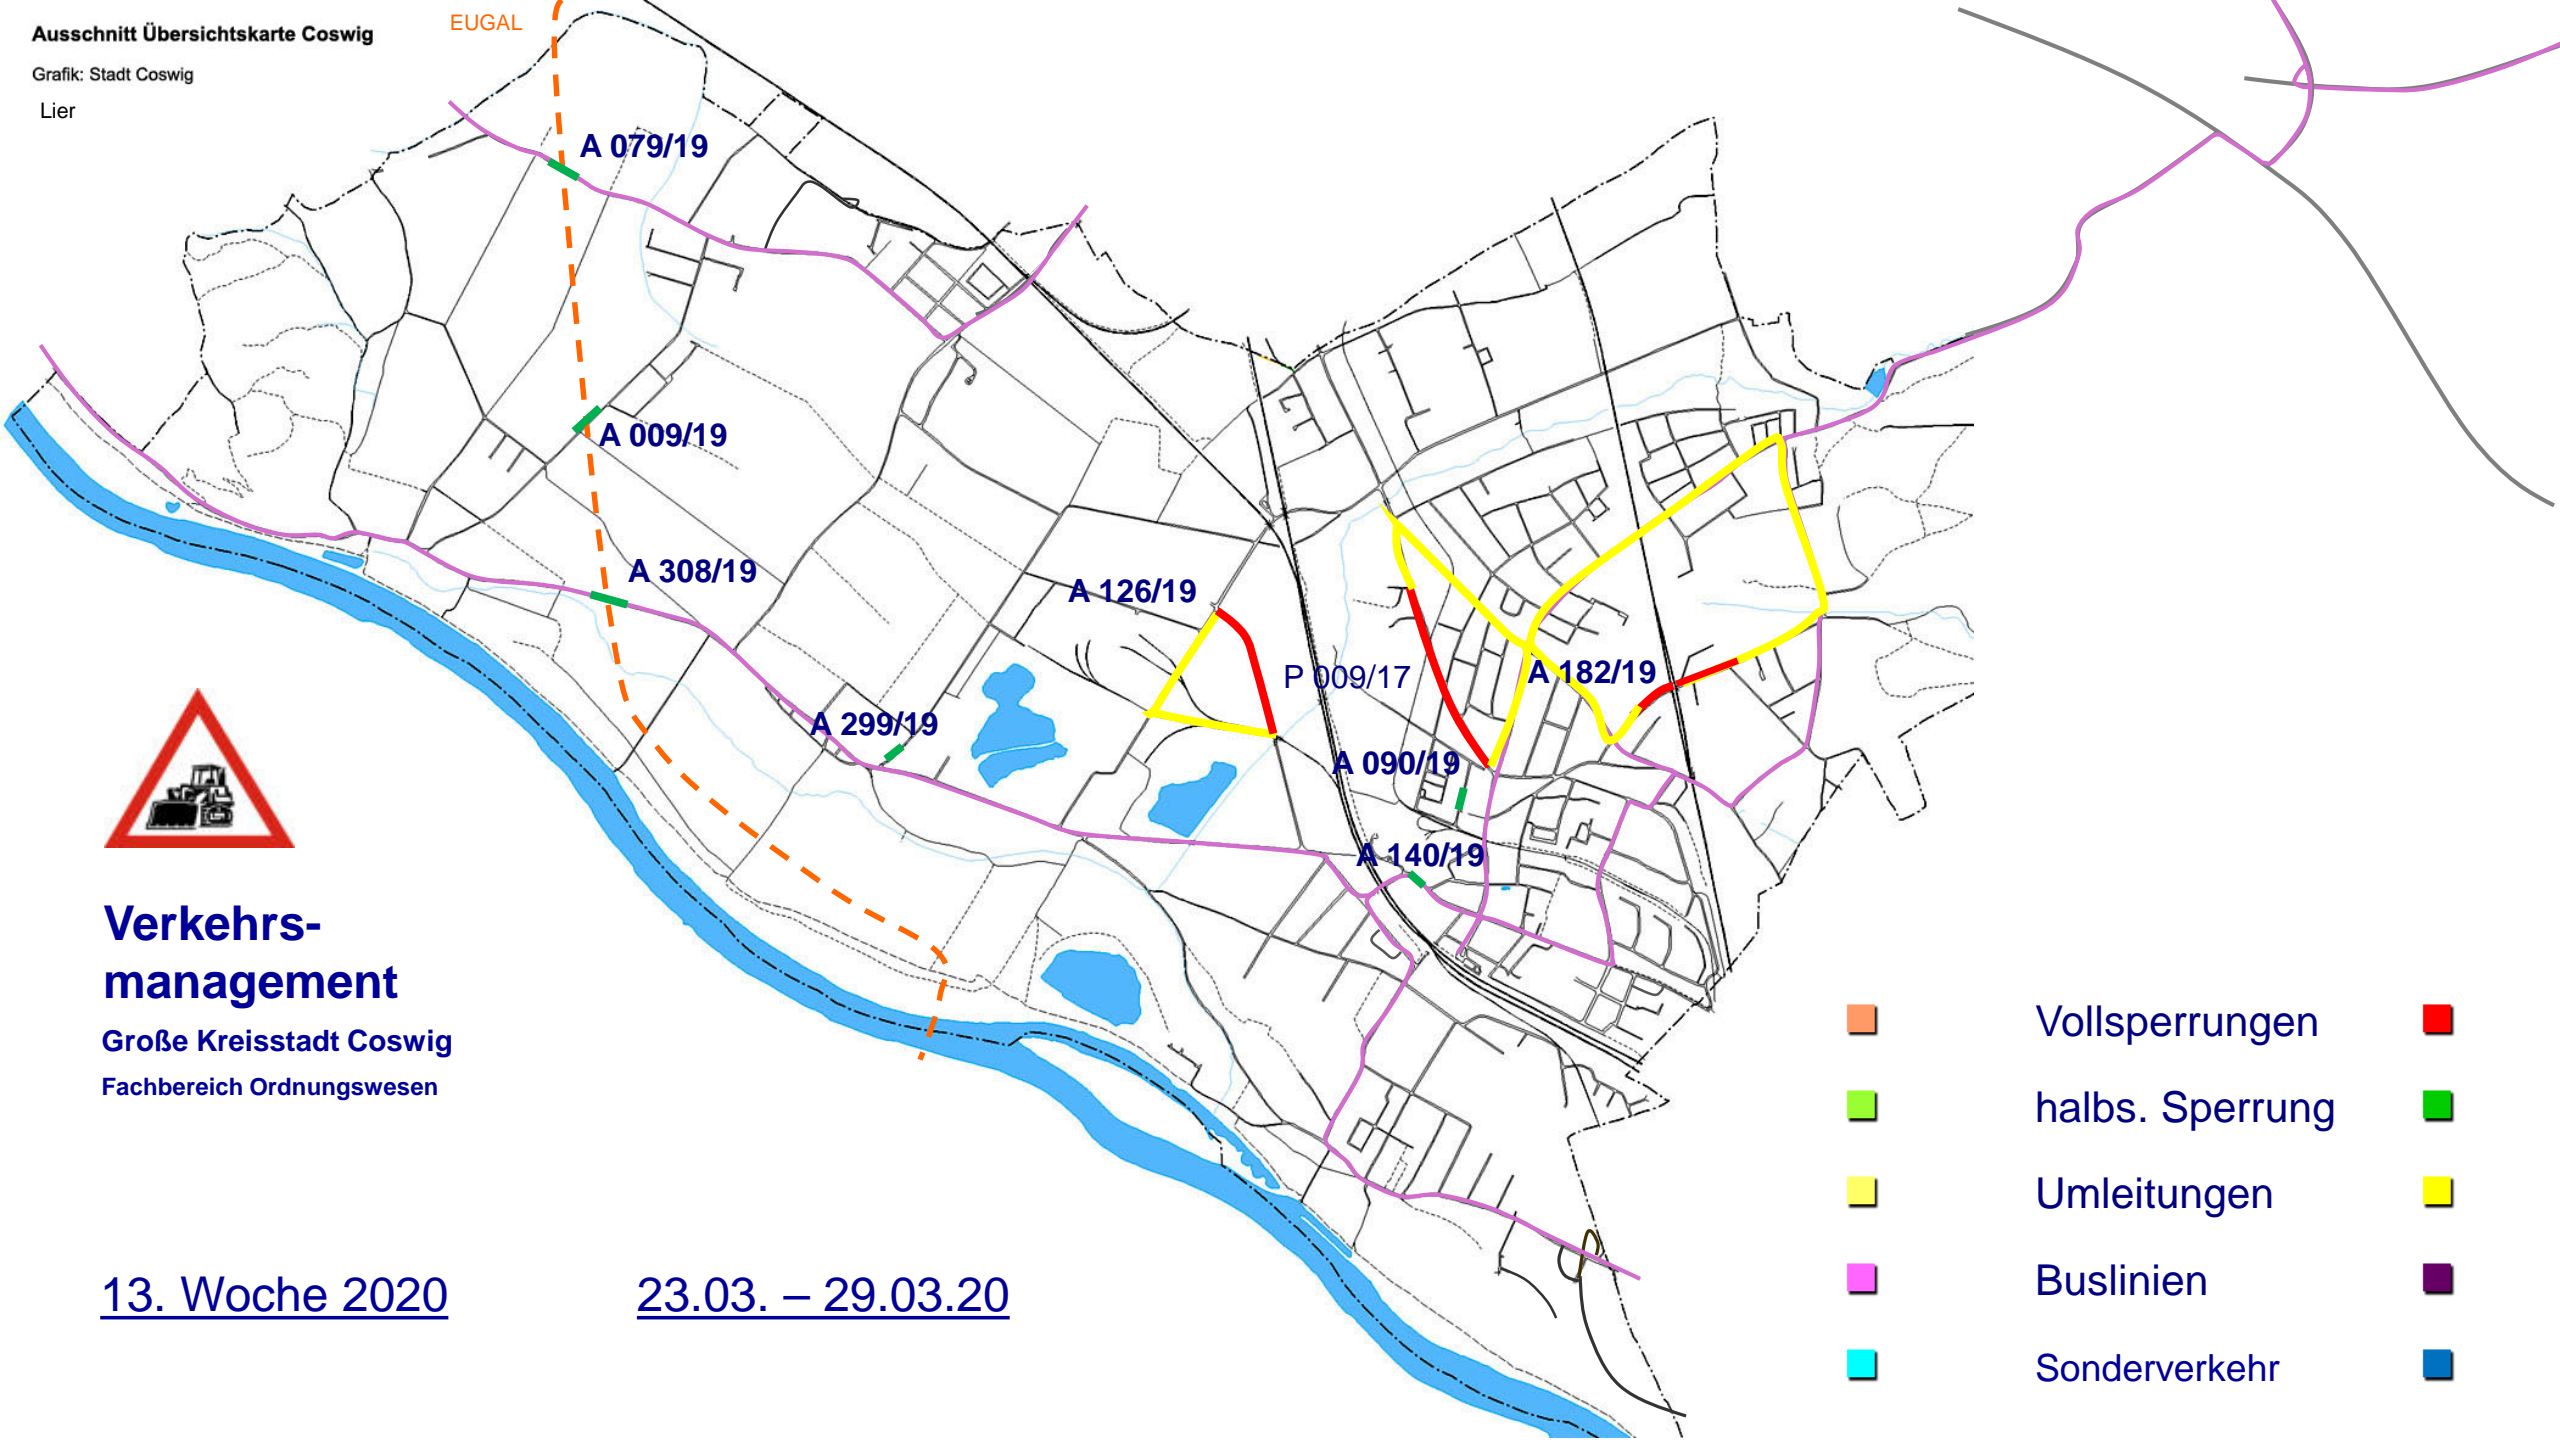

A 231/19

A 143/20

A 140/19

Verkehrsmanagement

Große Kreisstadt Coswig
 Fachbereich Ordnungswesen

10. Woche 2020

02.03. – 08.03.20

- Vollsperrungen
- halbs. Sperrung
- Umleitungen
- Buslinien
- Sonderverkehr

Verkehrsmanagement

Große Kreisstadt Coswig
 Fachbereich Ordnungswesen

11. Woche 2020

09.03. – 15.03.20

- | | | |
|---|-----------------|---|
|  | Vollsperrungen |  |
|  | halbs. Sperrung |  |
|  | Umleitungen |  |
|  | Buslinien |  |
|  | Sonderverkehr |  |

Verkehrsmanagement

Große Kreisstadt Coswig

Fachbereich Ordnungswesen

12. Woche 2020

16.03. – 22.03.20

Verkehrsmanagement

Große Kreisstadt Coswig
 Fachbereich Ordnungswesen

13. Woche 2020

23.03. – 29.03.20

- Vollsperrungen
- halbs. Sperrung
- Umleitungen
- Buslinien
- Sonderverkehr
-
-
-
-
-

Verkehrsmanagement

Große Kreisstadt Coswig
Fachbereich Ordnungswesen

14. Woche 2020

30.03. – 05.04.20