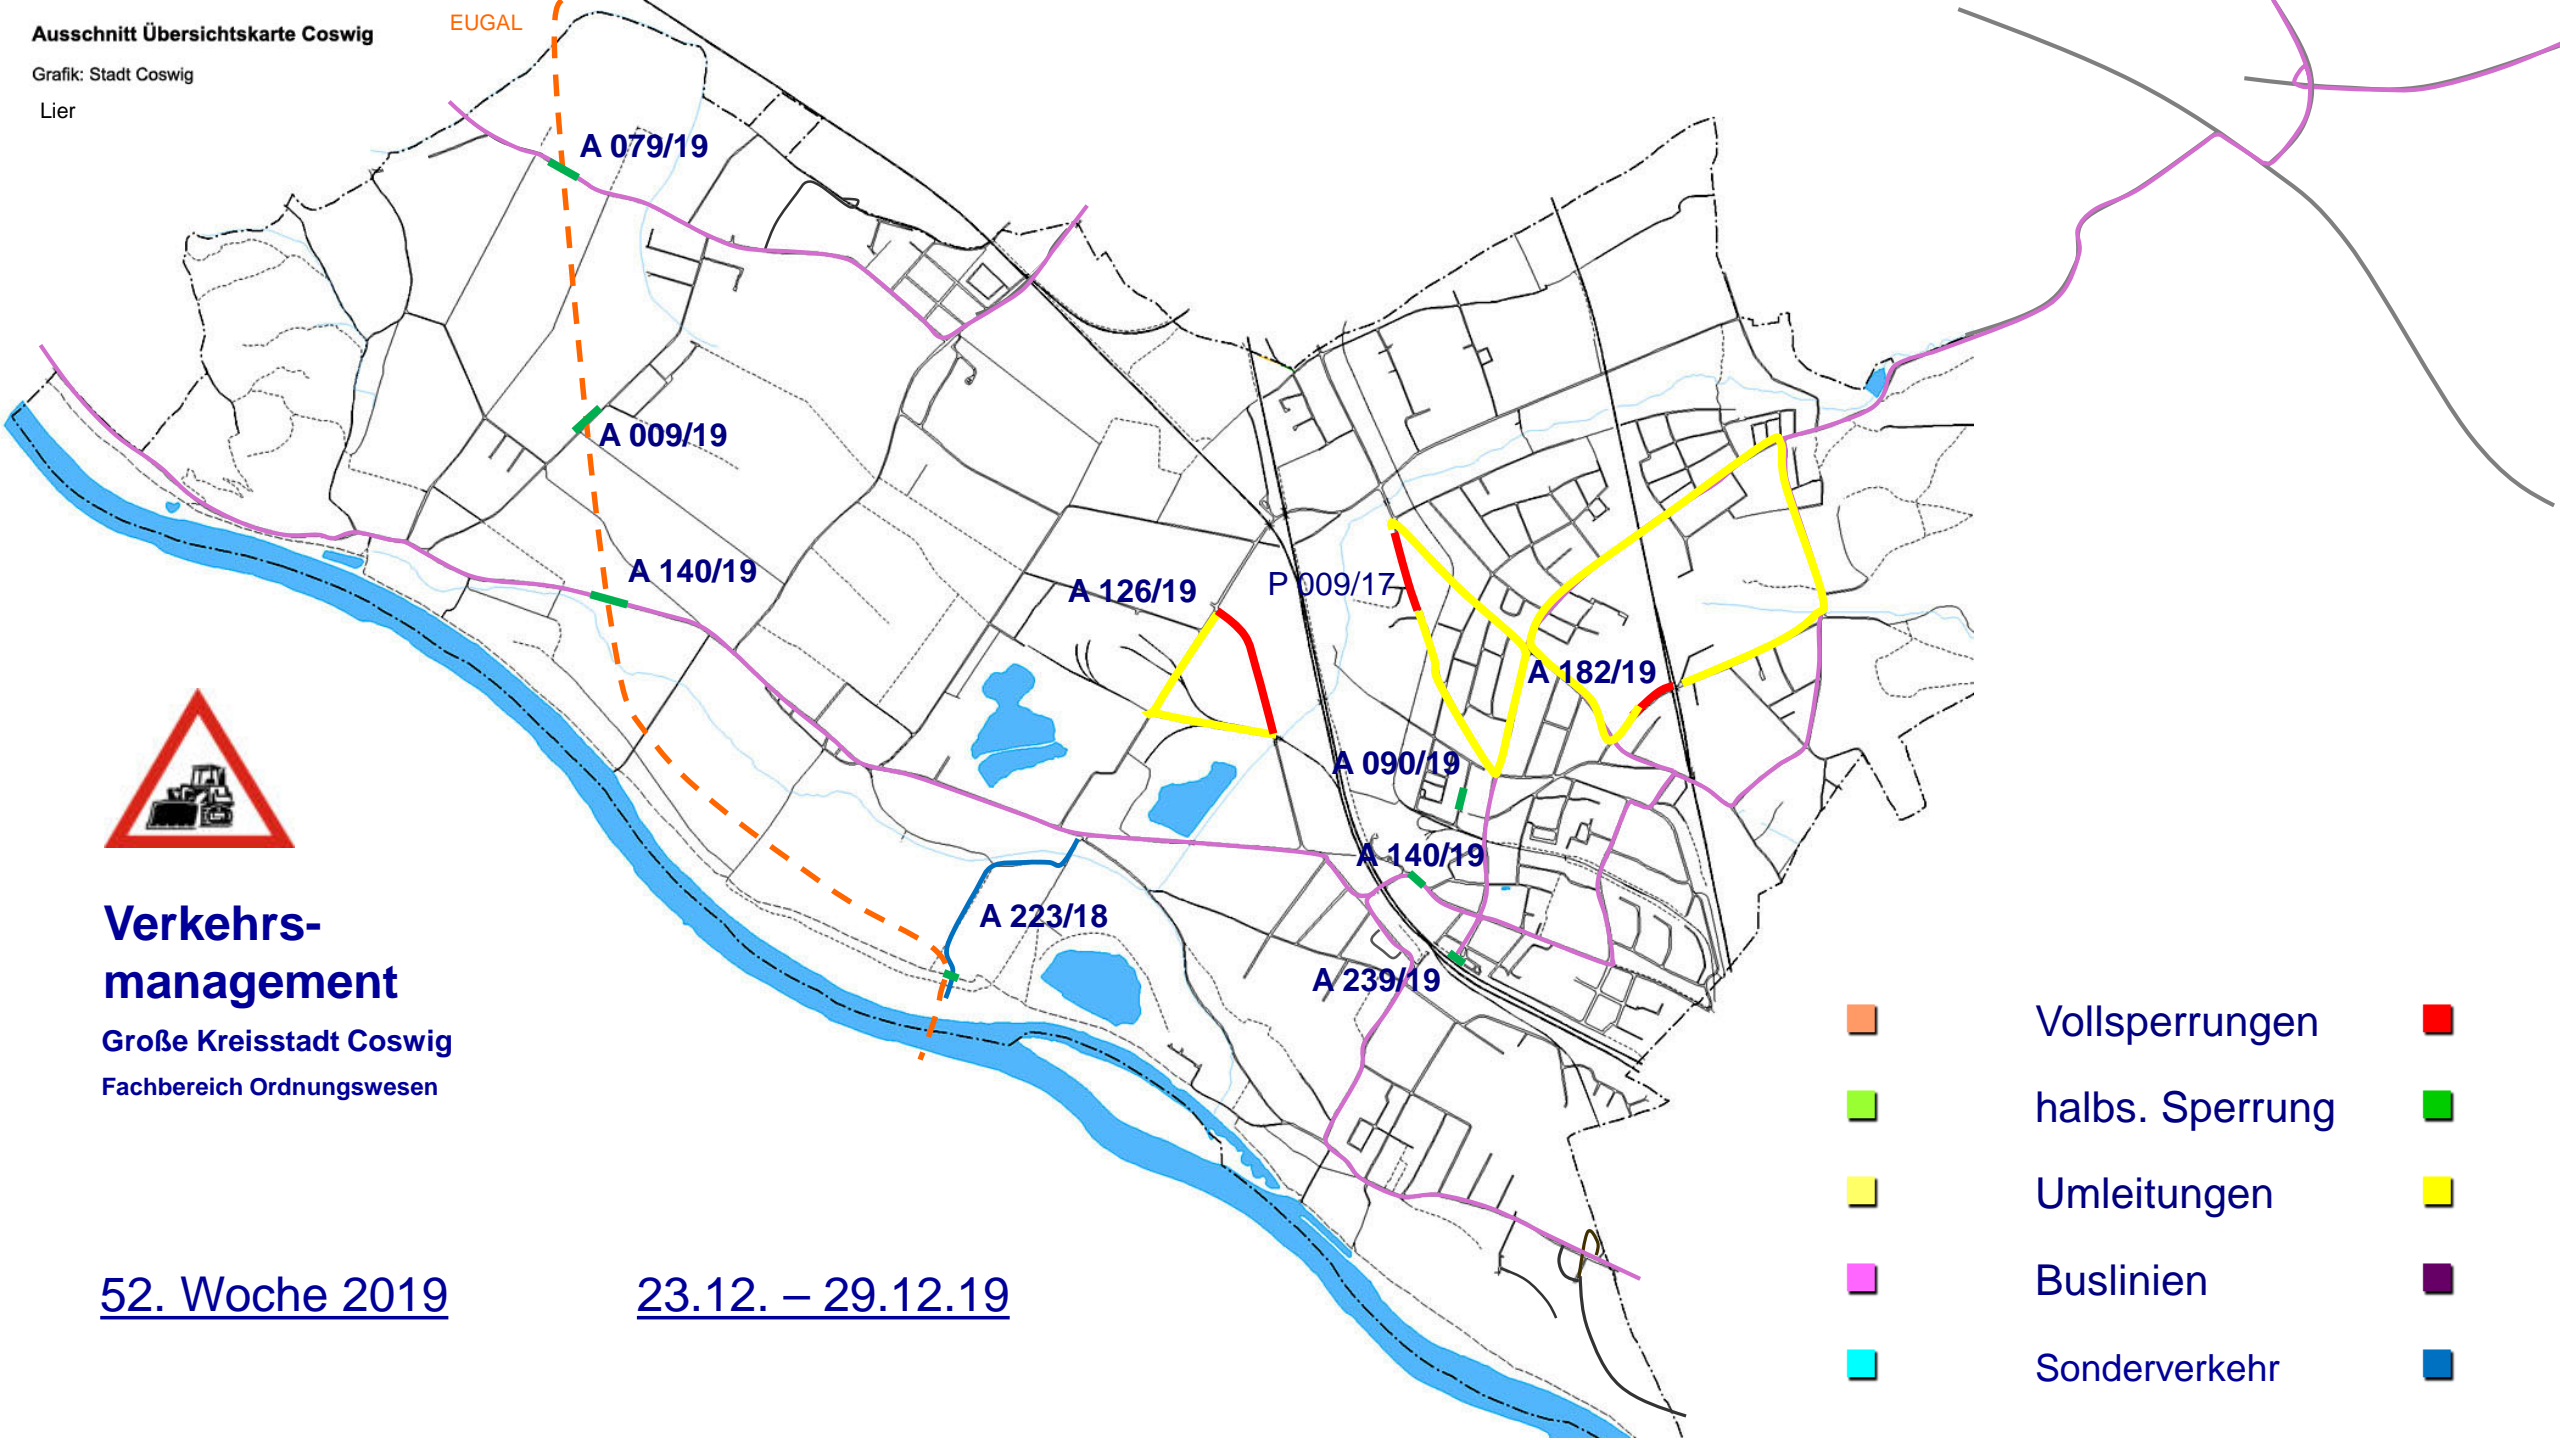

02.12. – 08.12.19

- Vollsperrungen
- halbs. Sperrung
- Umleitungen
- Buslinien
- Sonderverkehr
-
-
-
-
-

Verkehrsmanagement

Große Kreisstadt Coswig
 Fachbereich Ordnungswesen

50 Woche 2019

09.12. – 15.12.19

- Vollsperrungen
- halbs. Sperrung
- Umleitungen
- Buslinien
- Sonderverkehr
-
-
-
-
-

Verkehrsmanagement

Große Kreisstadt Coswig
 Fachbereich Ordnungswesen

51. Woche 2019

16.12. – 22.12.19

- Vollsperrungen
- halbs. Sperrung
- Umleitungen
- Buslinien
- Sonderverkehr
-
-
-
-
-

Verkehrsmanagement

Große Kreisstadt Coswig
Fachbereich Ordnungswesen

52. Woche 2019

23.12. – 29.12.19

- | | | |
|---|-----------------|---|
|  | Vollsperrungen |  |
|  | halbs. Sperrung |  |
|  | Umleitungen |  |
|  | Buslinien |  |
|  | Sonderverkehr |  |

Verkehrsmanagement

Große Kreisstadt Coswig
 Fachbereich Ordnungswesen

01. Woche 2020

30.12.19 – 05.01.20

- Vollsperrungen
- halbs. Sperrung
- Umleitungen
-
- Buslinien
-
- Sonderverkehr
-