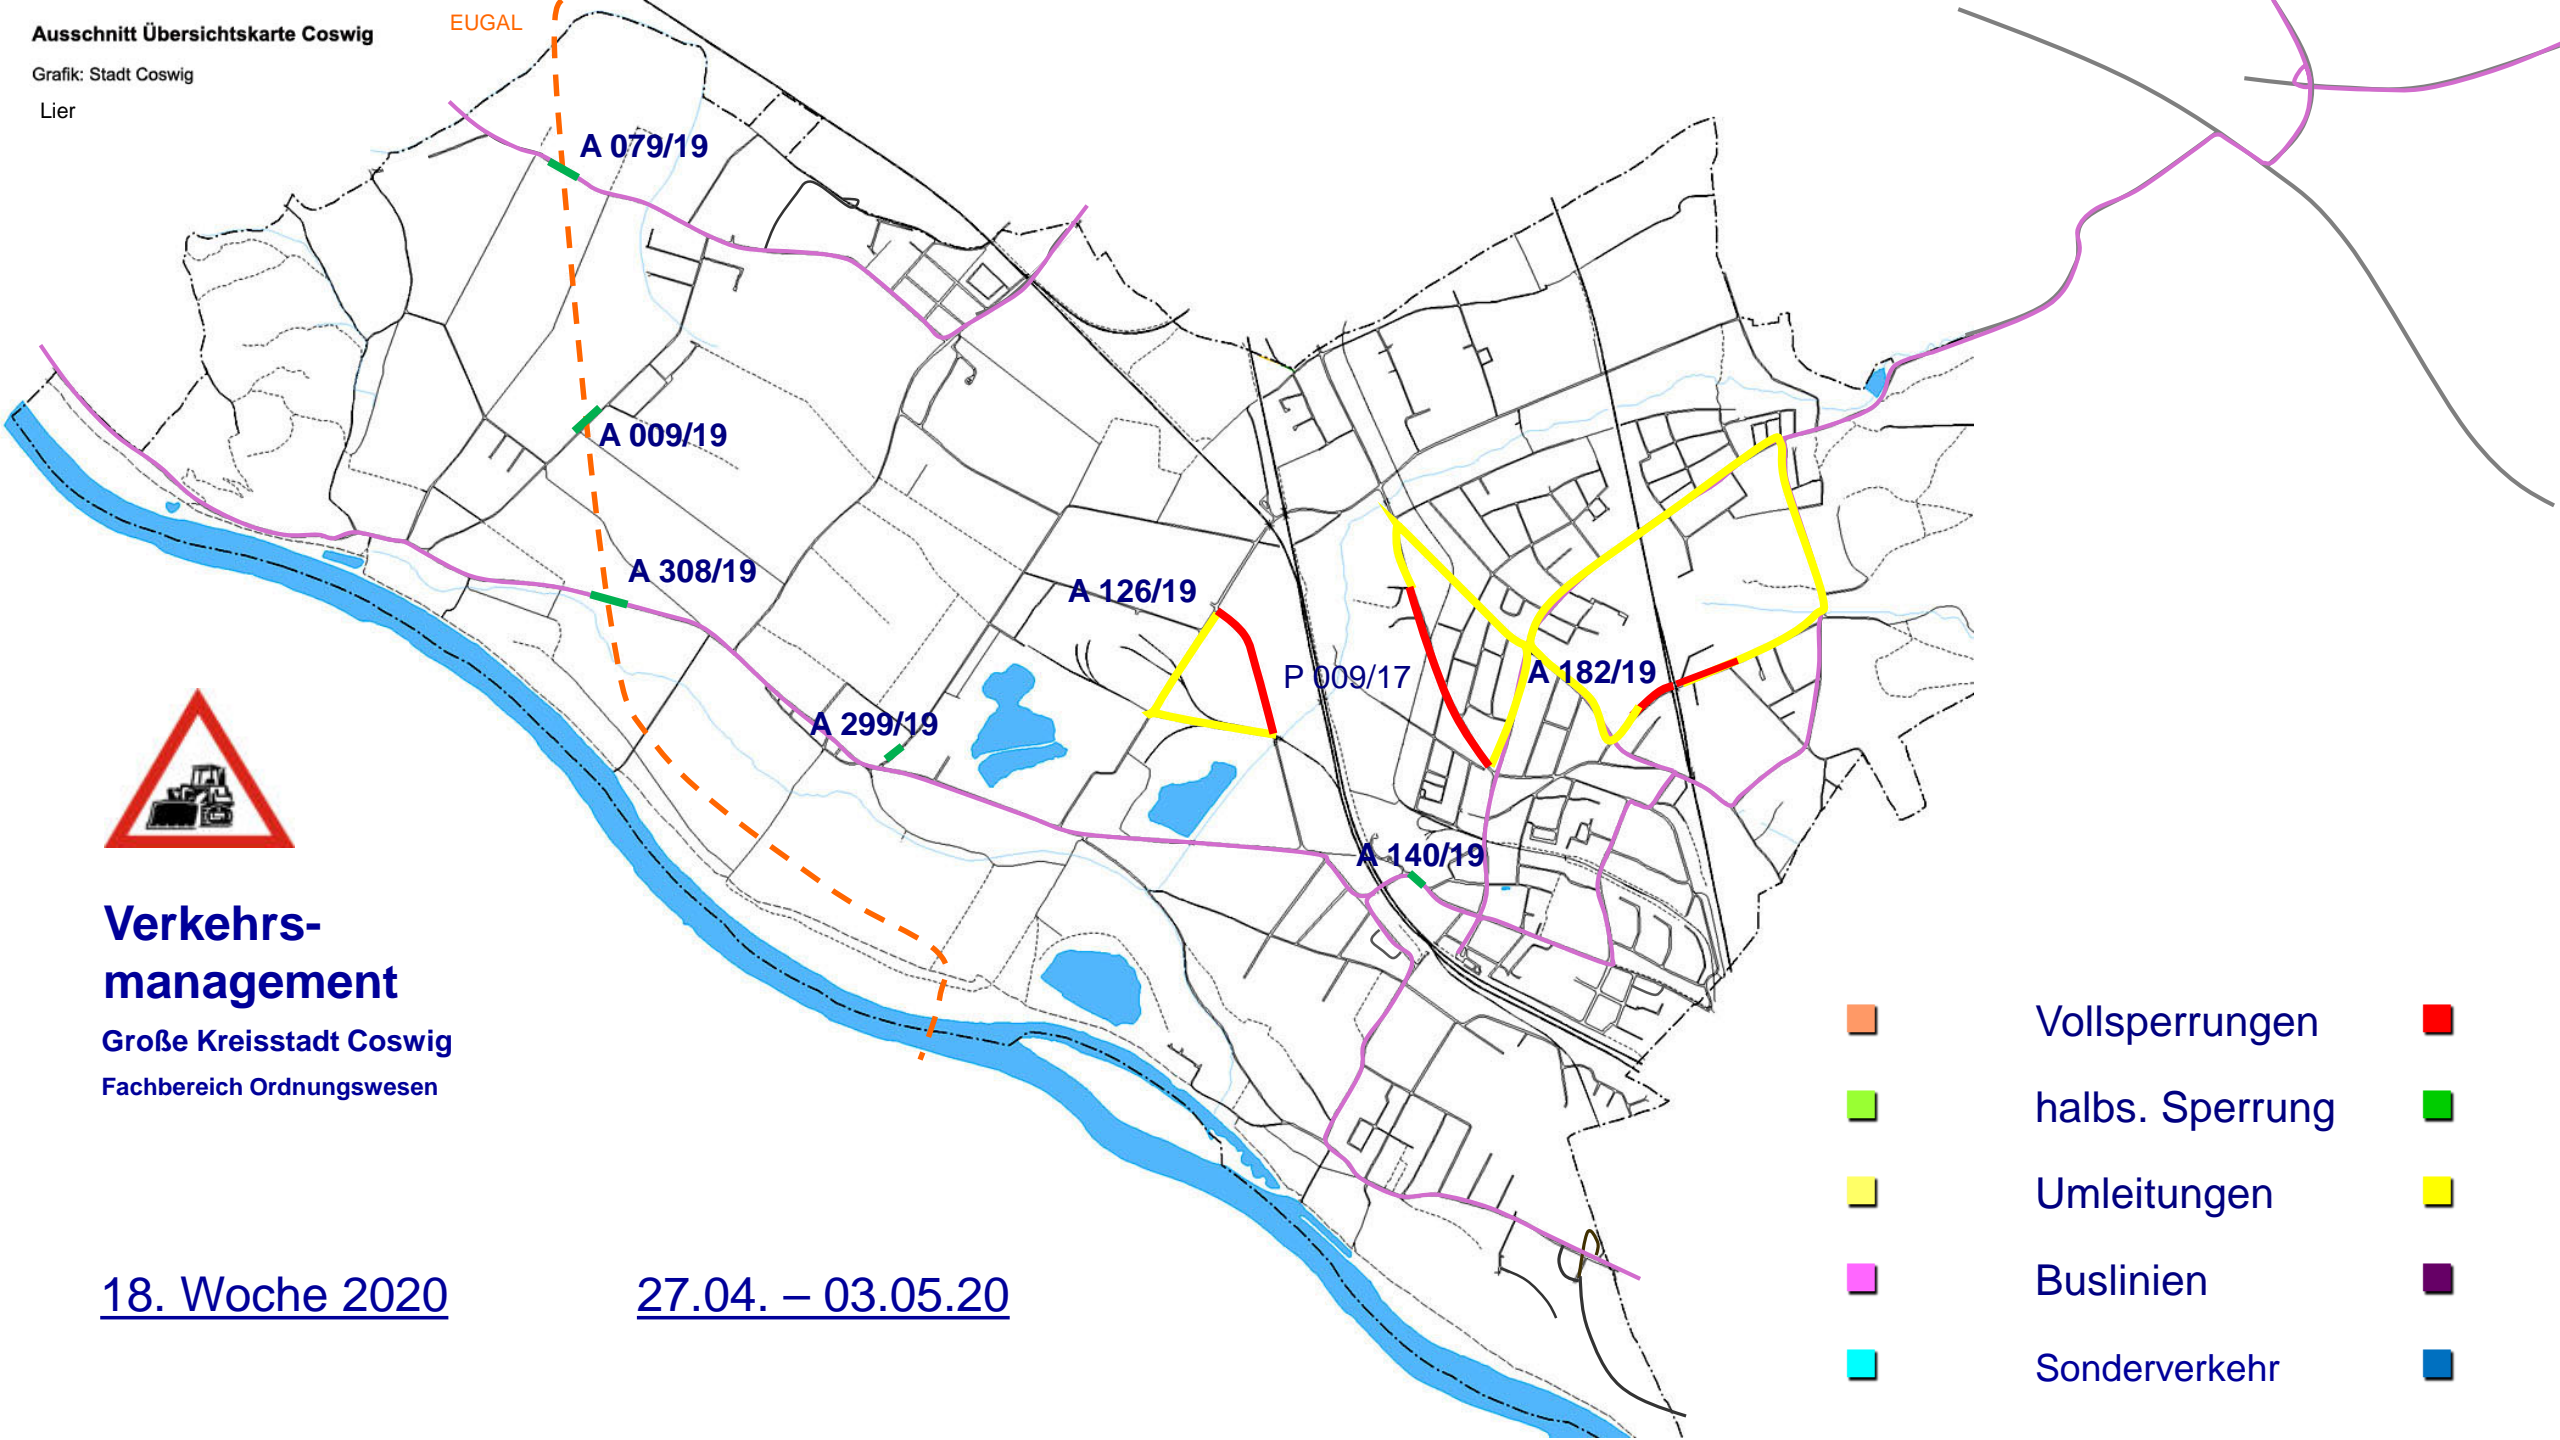

15. Woche 2020

06.04. – 12.04.20

- Vollsperrungen
- halbs. Sperrung
- Umleitungen
- Buslinien
- Sonderverkehr

Verkehrsmanagement

Große Kreisstadt Coswig
 Fachbereich Ordnungswesen

16. Woche 2020

13.04. – 19.04.20

- | | | |
|---|-----------------|---|
|  | Vollsperrungen |  |
|  | halbs. Sperrung |  |
|  | Umleitungen |  |
|  | Buslinien |  |
|  | Sonderverkehr |  |

Verkehrsmanagement

Große Kreisstadt Coswig
Fachbereich Ordnungswesen

17. Woche 2020

20.04. – 26.04.20

Verkehrsmanagement

Große Kreisstadt Coswig
Fachbereich Ordnungswesen

18. Woche 2020

27.04. – 03.05.20

- | | | |
|---|-----------------|---|
|  | Vollsperrungen |  |
|  | halbs. Sperrung |  |
|  | Umleitungen |  |
|  | Buslinien |  |
|  | Sonderverkehr |  |

Verkehrsmanagement

Große Kreisstadt Coswig
 Fachbereich Ordnungswesen

19. Woche 2020

04.05. – 10.05.20

- Vollsperrungen
-
- halbs. Sperrung
-
- Umleitungen
-
- Buslinien
-
- Sonderverkehr
-

**Verkehrs-
management**