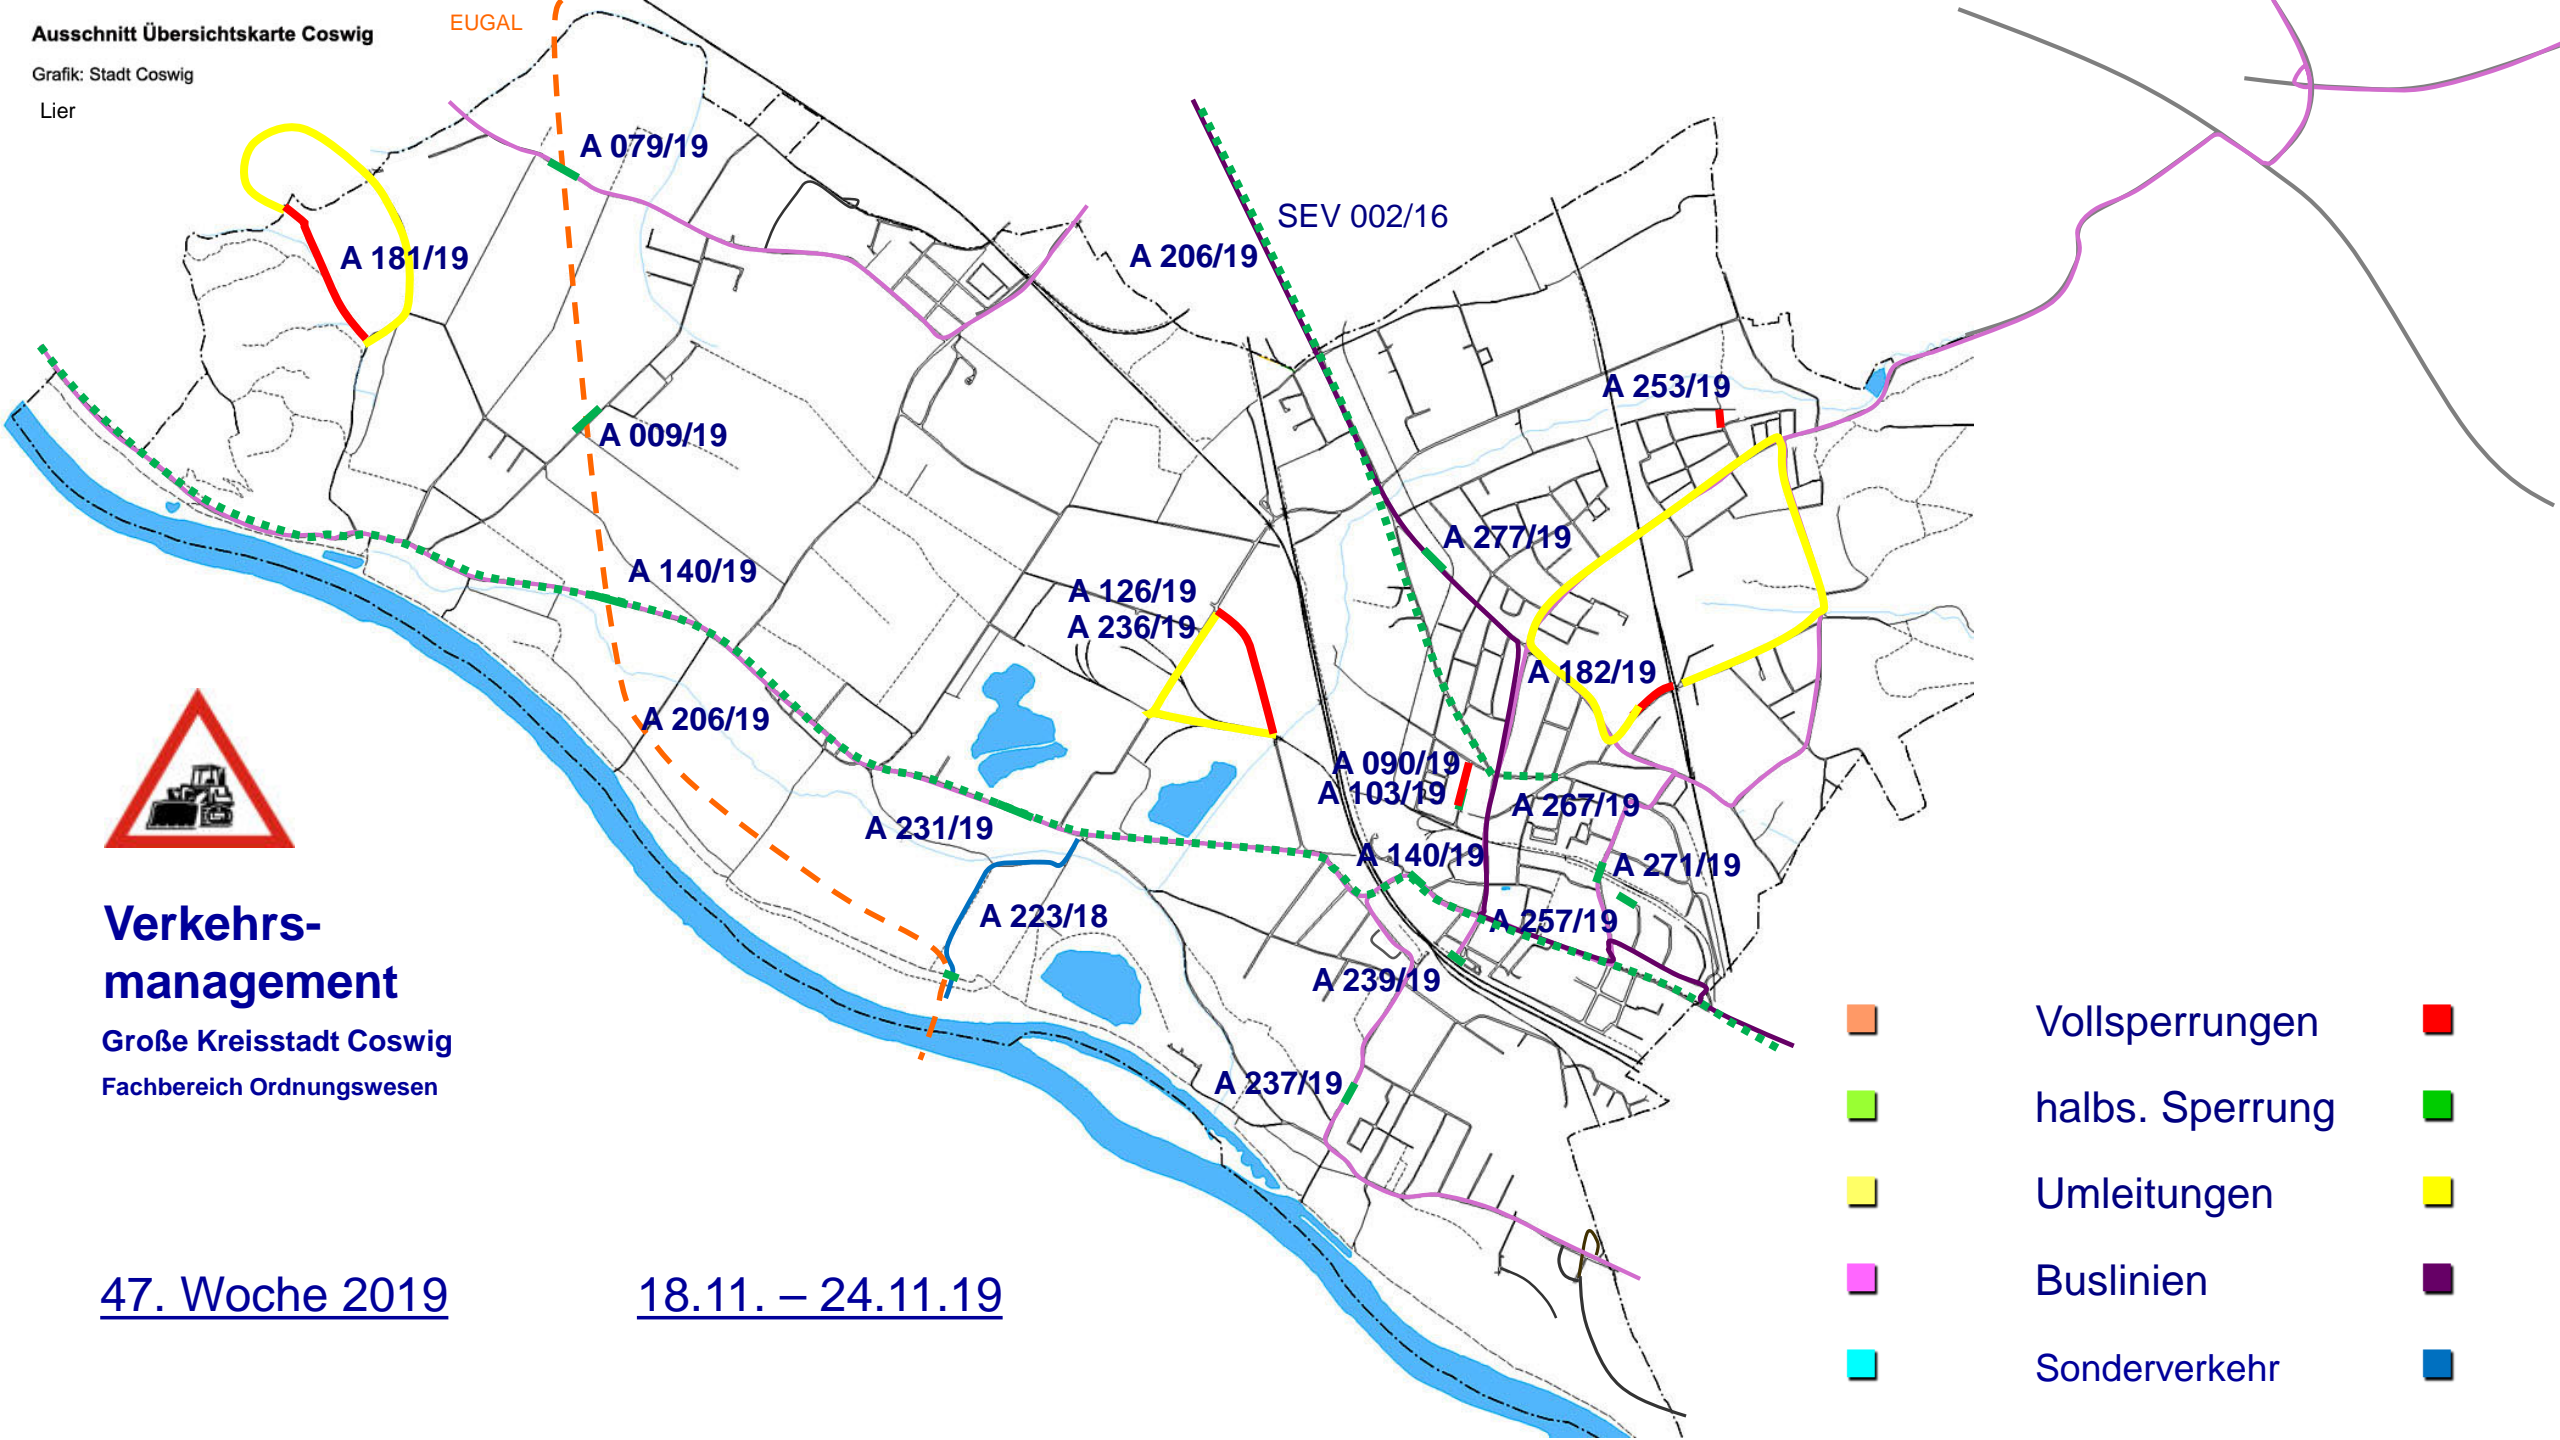

Verkehrsmanagement

Große Kreisstadt Coswig
 Fachbereich Ordnungswesen

46. Woche 2019

11.11. – 17.11.19

- Vollsperrungen
- halbs. Sperrung
- Umleitungen
- Buslinien
- Sonderverkehr

Verkehrsmanagement

Große Kreisstadt Coswig
 Fachbereich Ordnungswesen

47. Woche 2019

18.11. – 24.11.19

- Vollsperrungen
- halbs. Sperrung
- Umleitungen
- Buslinien
- Sonderverkehr
-
-

Verkehrsmanagement

Große Kreisstadt Coswig
 Fachbereich Ordnungswesen

48. Woche 2019

25.11. – 01.12.19

- Vollsperrungen
- halbs. Sperrung
- Umleitungen
- Buslinien
- Sonderverkehr
-
-
-
-
-

A 079/19

A 181/19

SEV 002/16

A 206/19

A 009/19

A 253/19

A 140/19

02.12. – 08.12.19

- Vollsperrungen
- halbs. Sperrung
- Umleitungen
- Buslinien
- Sonderverkehr
-
-
-
-
-

Verkehrsmanagement

Große Kreisstadt Coswig
 Fachbereich Ordnungswesen

50 Woche 2019

09.12. – 15.12.19