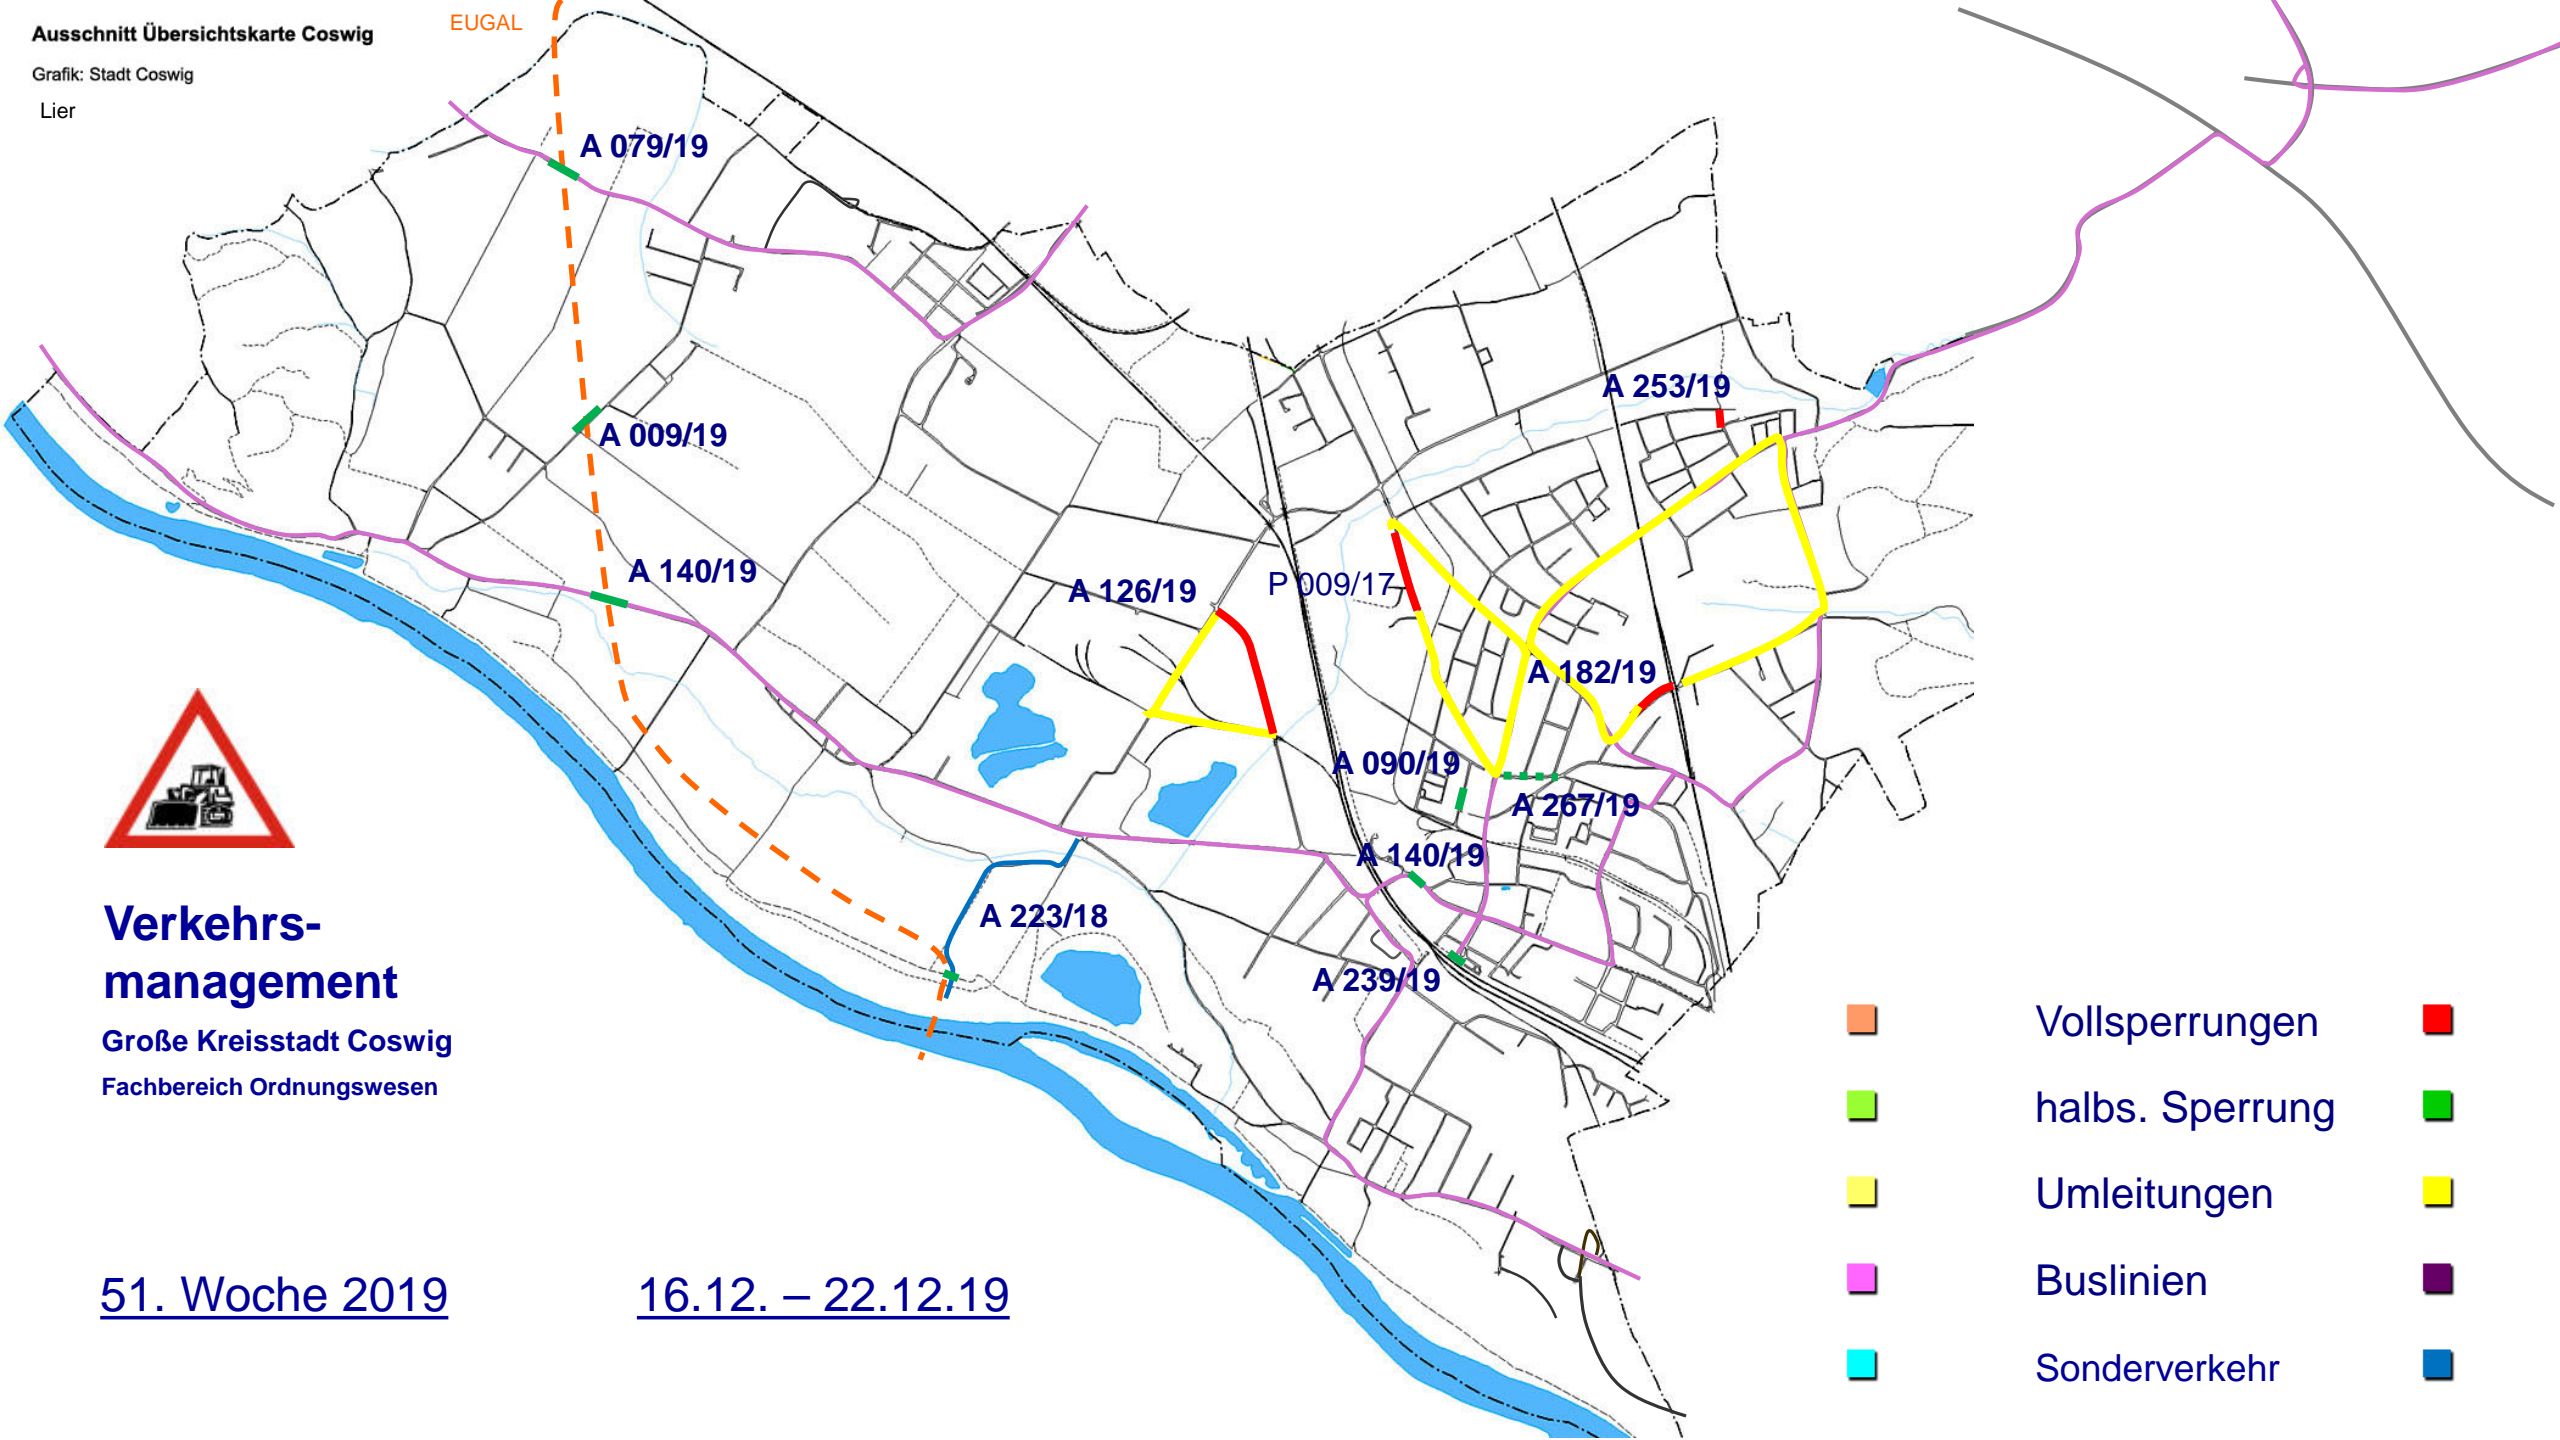

47. Woche 2019

18.11. – 24.11.19

- Vollsperrungen
- halbs. Sperrung
- Umleitungen
- Buslinien
- Sonderverkehr
-
-

Verkehrsmanagement

Große Kreisstadt Coswig
 Fachbereich Ordnungswesen

48. Woche 2019

25.11. – 01.12.19

02.12. – 08.12.19

- Vollsperrungen
- halbs. Sperrung
- Umleitungen
- Buslinien
- Sonderverkehr
-
-
-
-
-

Verkehrsmanagement

Große Kreisstadt Coswig
 Fachbereich Ordnungswesen

50 Woche 2019

09.12. – 15.12.19

- Vollsperrungen
- halbs. Sperrung
- Umleitungen
- Buslinien
- Sonderverkehr
-
-
-
-
-

Verkehrsmanagement

Große Kreisstadt Coswig
 Fachbereich Ordnungswesen

51. Woche 2019

16.12. – 22.12.19

- Vollsperrungen
- halbs. Sperrung
- Umleitungen
- Buslinien
- Sonderverkehr
-
-
-
-
-

Verkehrsmanagement

Große Kreisstadt Coswig
Fachbereich Ordnungswesen

52. Woche 2019

23.12. – 29.12.19

- | | | |
|---|-----------------|---|
|  | Vollsperrungen |  |
|  | halbs. Sperrung |  |
|  | Umleitungen |  |
|  | Buslinien |  |
|  | Sonderverkehr |  |