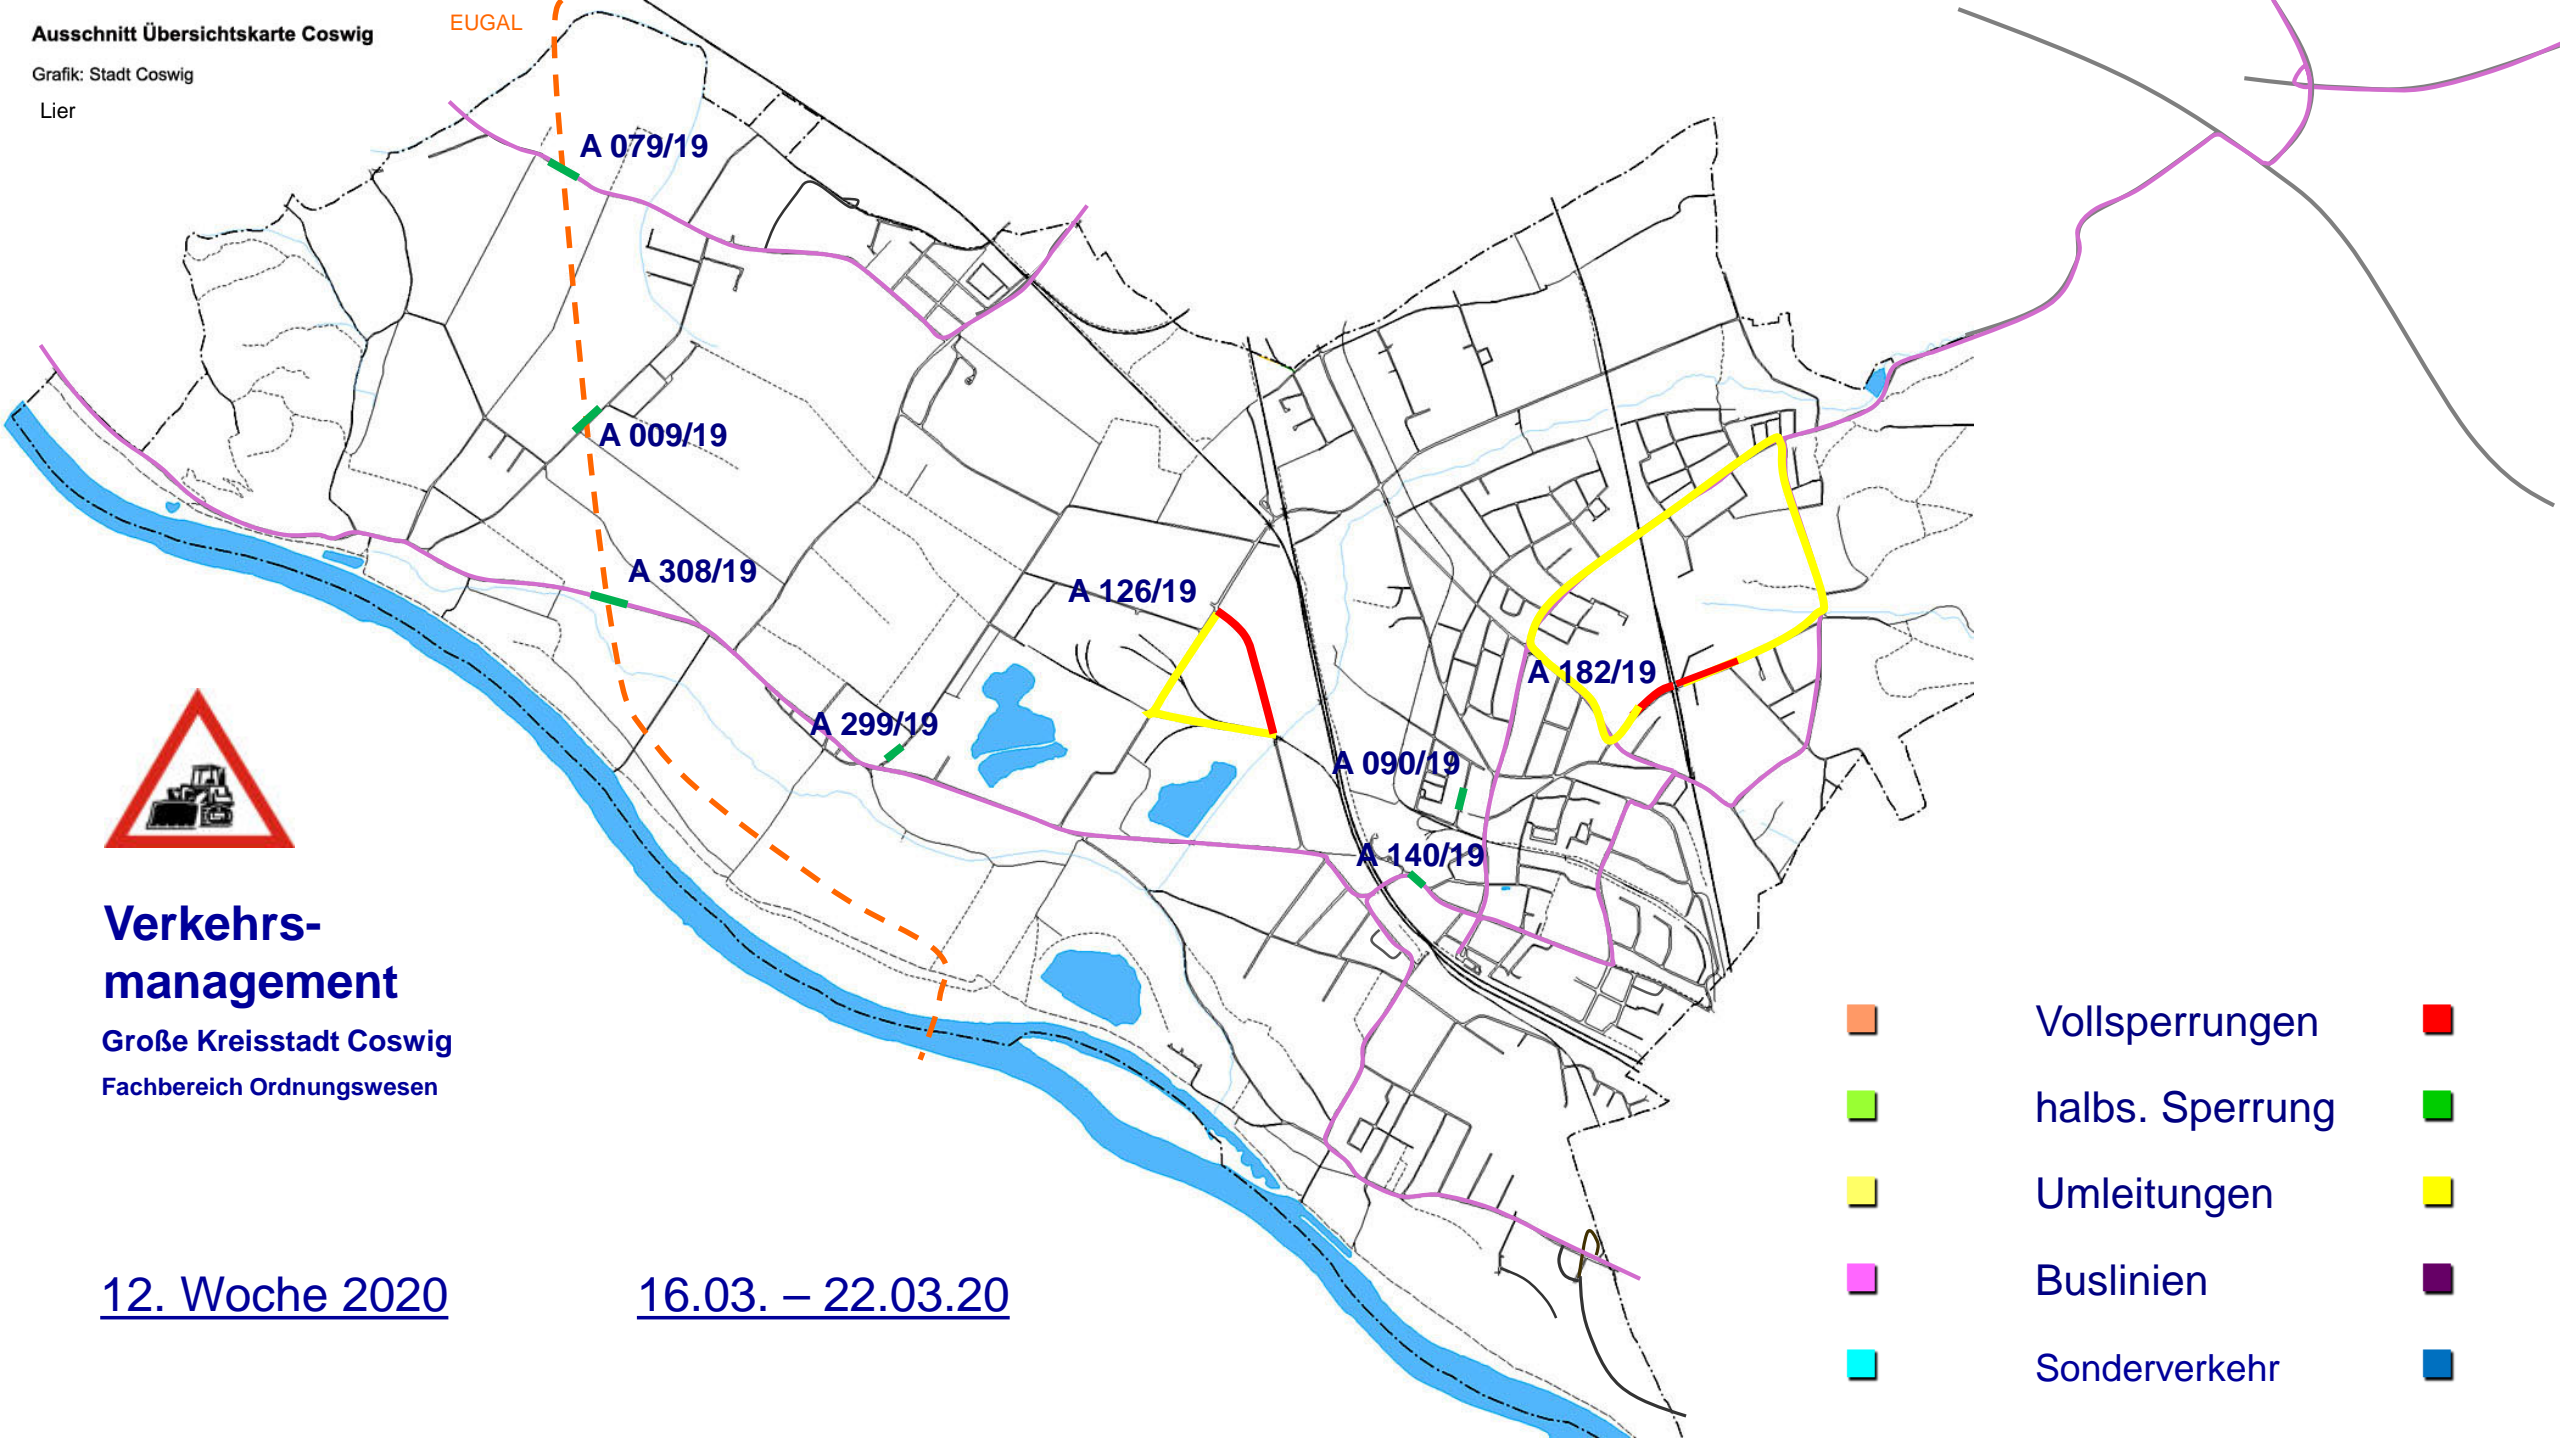

A 231/19

A 143/20

A 140/19

Verkehrsmanagement

Große Kreisstadt Coswig
 Fachbereich Ordnungswesen

10. Woche 2020

02.03. – 08.03.20

- Vollsperrungen
- halbs. Sperrung
- Umleitungen
- Buslinien
- Sonderverkehr

Verkehrsmanagement

Große Kreisstadt Coswig
 Fachbereich Ordnungswesen

11. Woche 2020

09.03. – 15.03.20

- | | | |
|---|-----------------|---|
|  | Vollsperrungen |  |
|  | halbs. Sperrung |  |
|  | Umleitungen |  |
|  | Buslinien |  |
|  | Sonderverkehr |  |

Verkehrsmanagement

Große Kreisstadt Coswig

Fachbereich Ordnungswesen

12. Woche 2020

16.03. – 22.03.20

Verkehrsmanagement

Große Kreisstadt Coswig
 Fachbereich Ordnungswesen

13. Woche 2020

23.03. – 29.03.20

- Vollsperrungen
- halbs. Sperrung
- Umleitungen
- Buslinien
- Sonderverkehr
-
-
-
-
-

Verkehrsmanagement

Große Kreisstadt Coswig
Fachbereich Ordnungswesen

14. Woche 2020

30.03. – 05.04.20