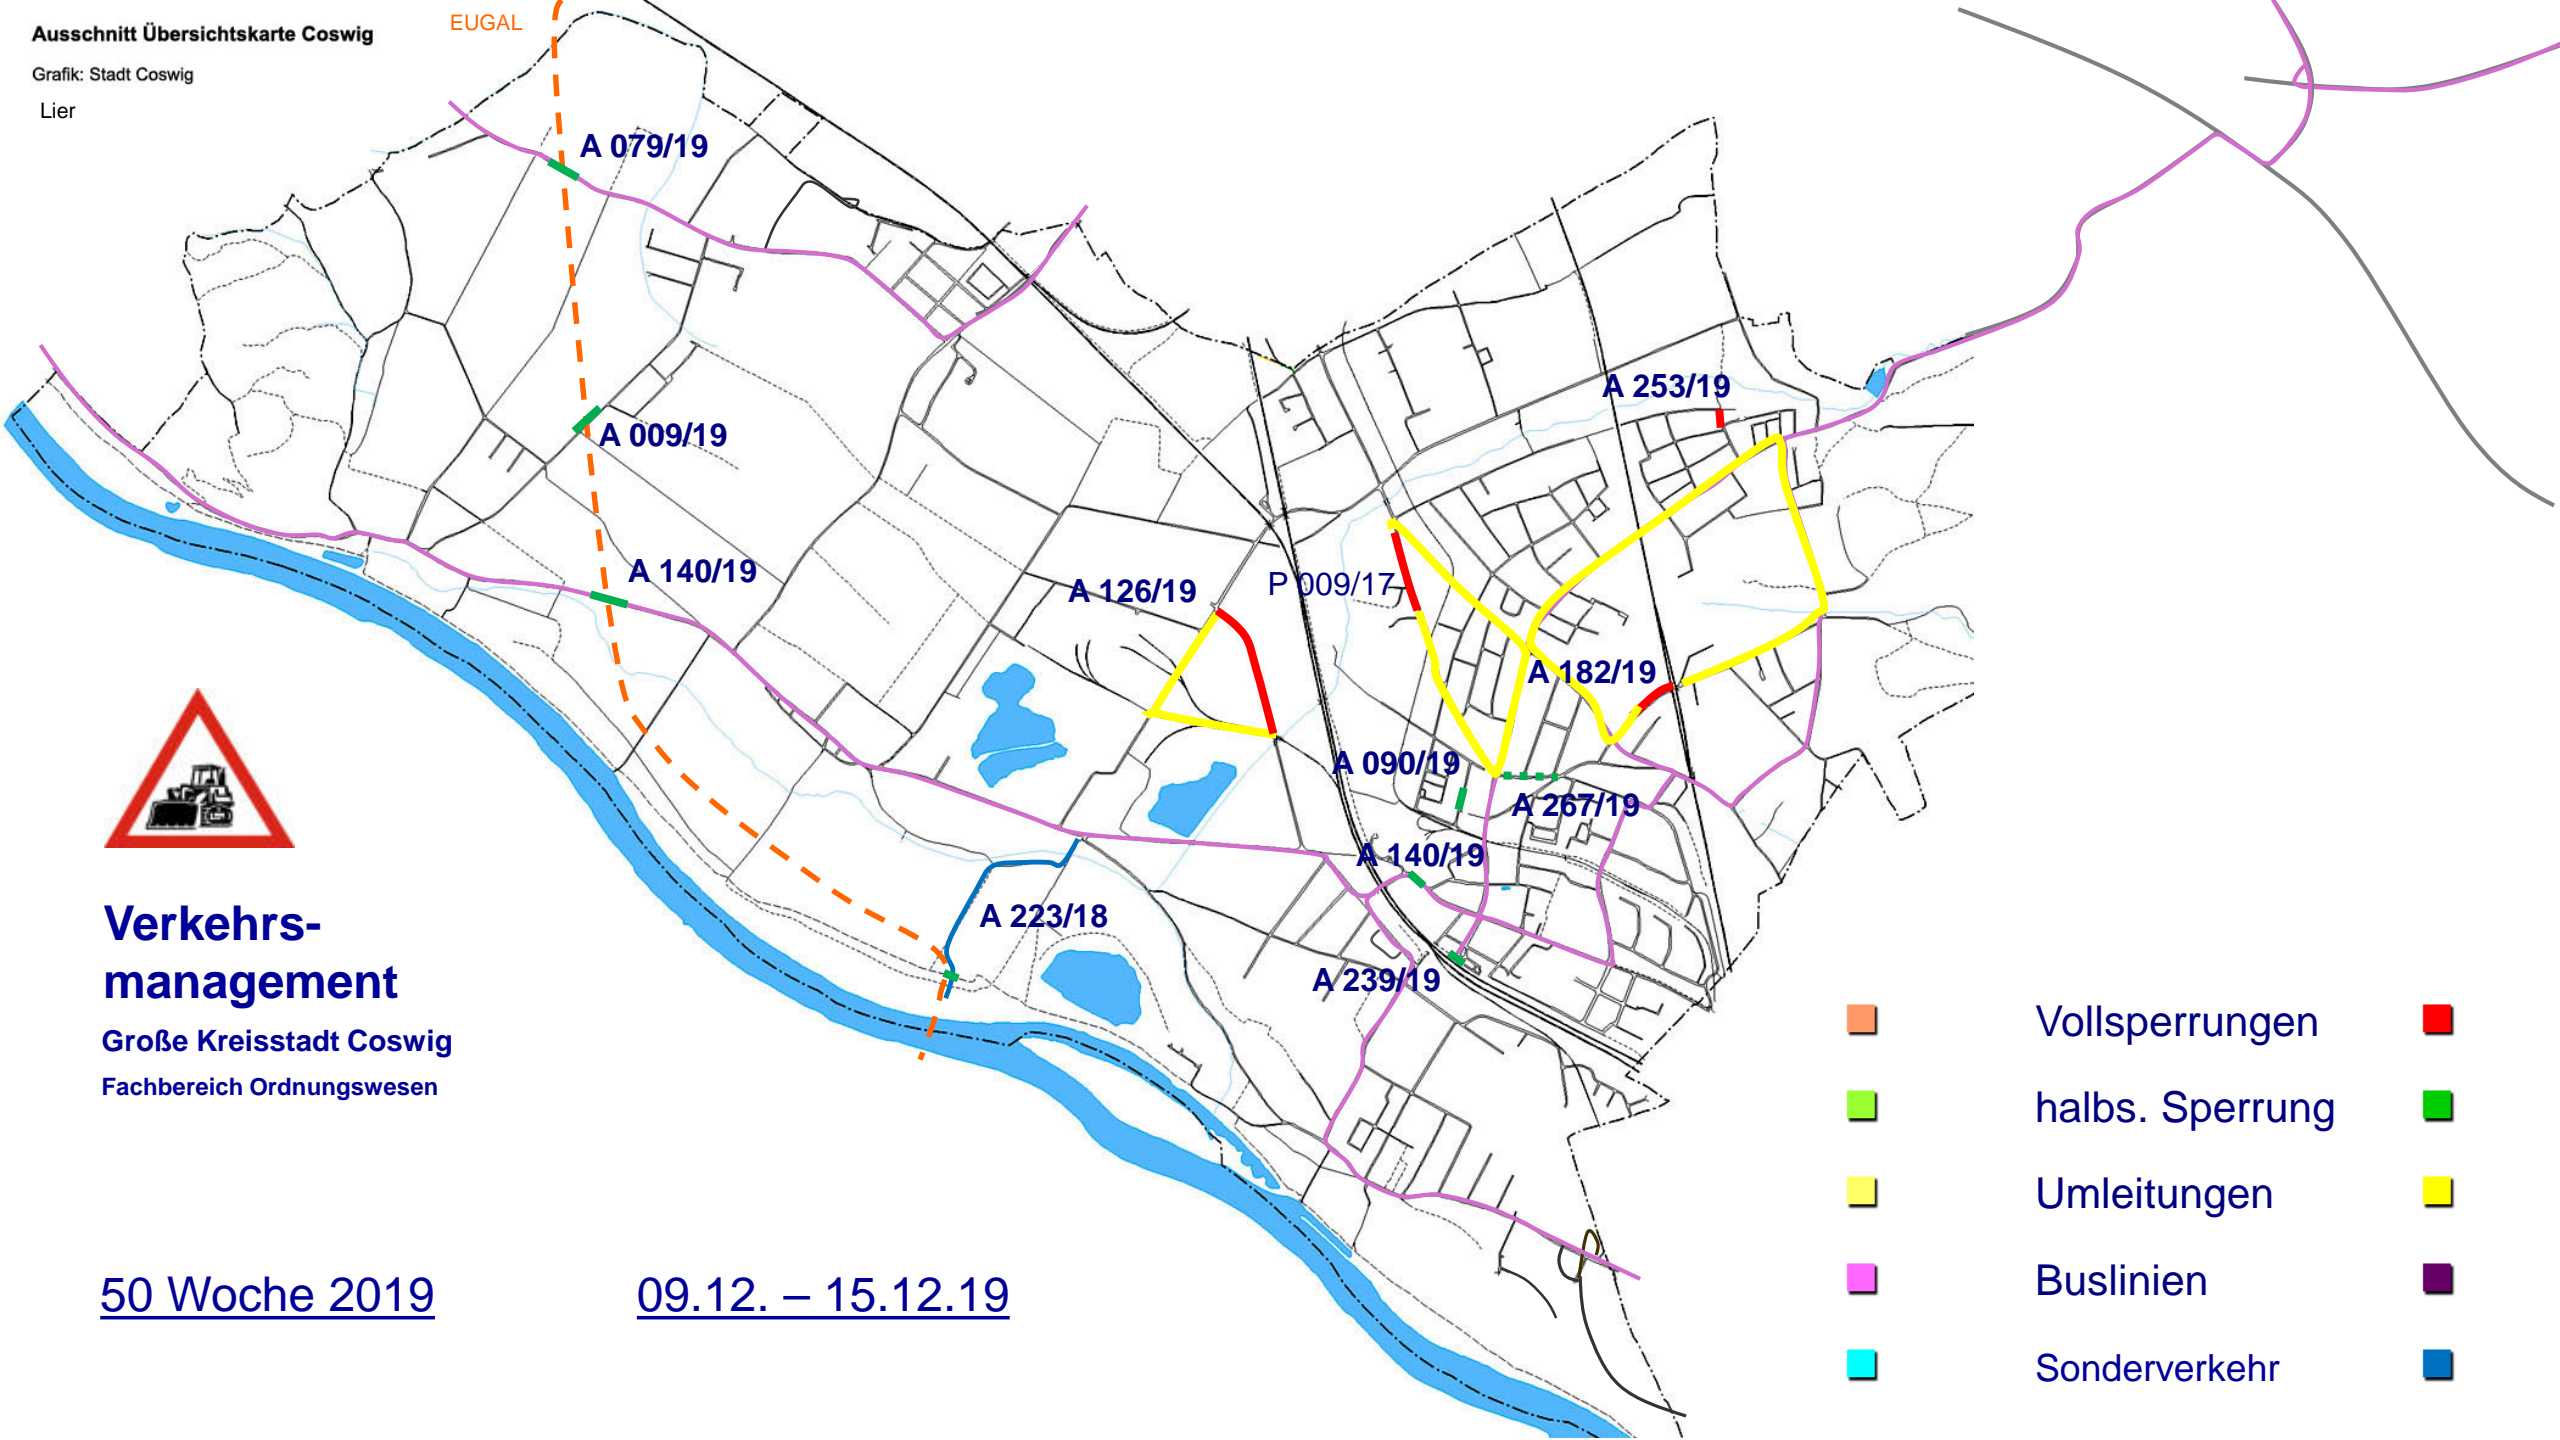

47. Woche 2019

18.11. – 24.11.19

- Vollsperrungen
- halbs. Sperrung
- Umleitungen
- Buslinien
- Sonderverkehr
-
-

Verkehrsmanagement

Große Kreisstadt Coswig
 Fachbereich Ordnungswesen

48. Woche 2019

25.11. – 01.12.19

A 223/18

A 140/19

A 257/19

A 239/19

A 237/19

Verkehrsmanagement

Große Kreisstadt Coswig
 Fachbereich Ordnungswesen

49. Woche 2019

02.12. – 08.12.19

- Vollsperrungen
- halbs. Sperrung
- Umleitungen
- Buslinien
- Sonderverkehr
-
-
-
-
-

Verkehrsmanagement

Große Kreisstadt Coswig
 Fachbereich Ordnungswesen

50 Woche 2019

09.12. – 15.12.19

- Vollsperrungen
- halbs. Sperrung
- Umleitungen
- Buslinien
- Sonderverkehr
-
-
-
-
-

Verkehrsmanagement

Große Kreisstadt Coswig
 Fachbereich Ordnungswesen

51. Woche 2019

16.12. – 22.12.19

- Vollsperrungen
- halbs. Sperrung
- Umleitungen
- Buslinien
- Sonderverkehr
-
-
-
-
-