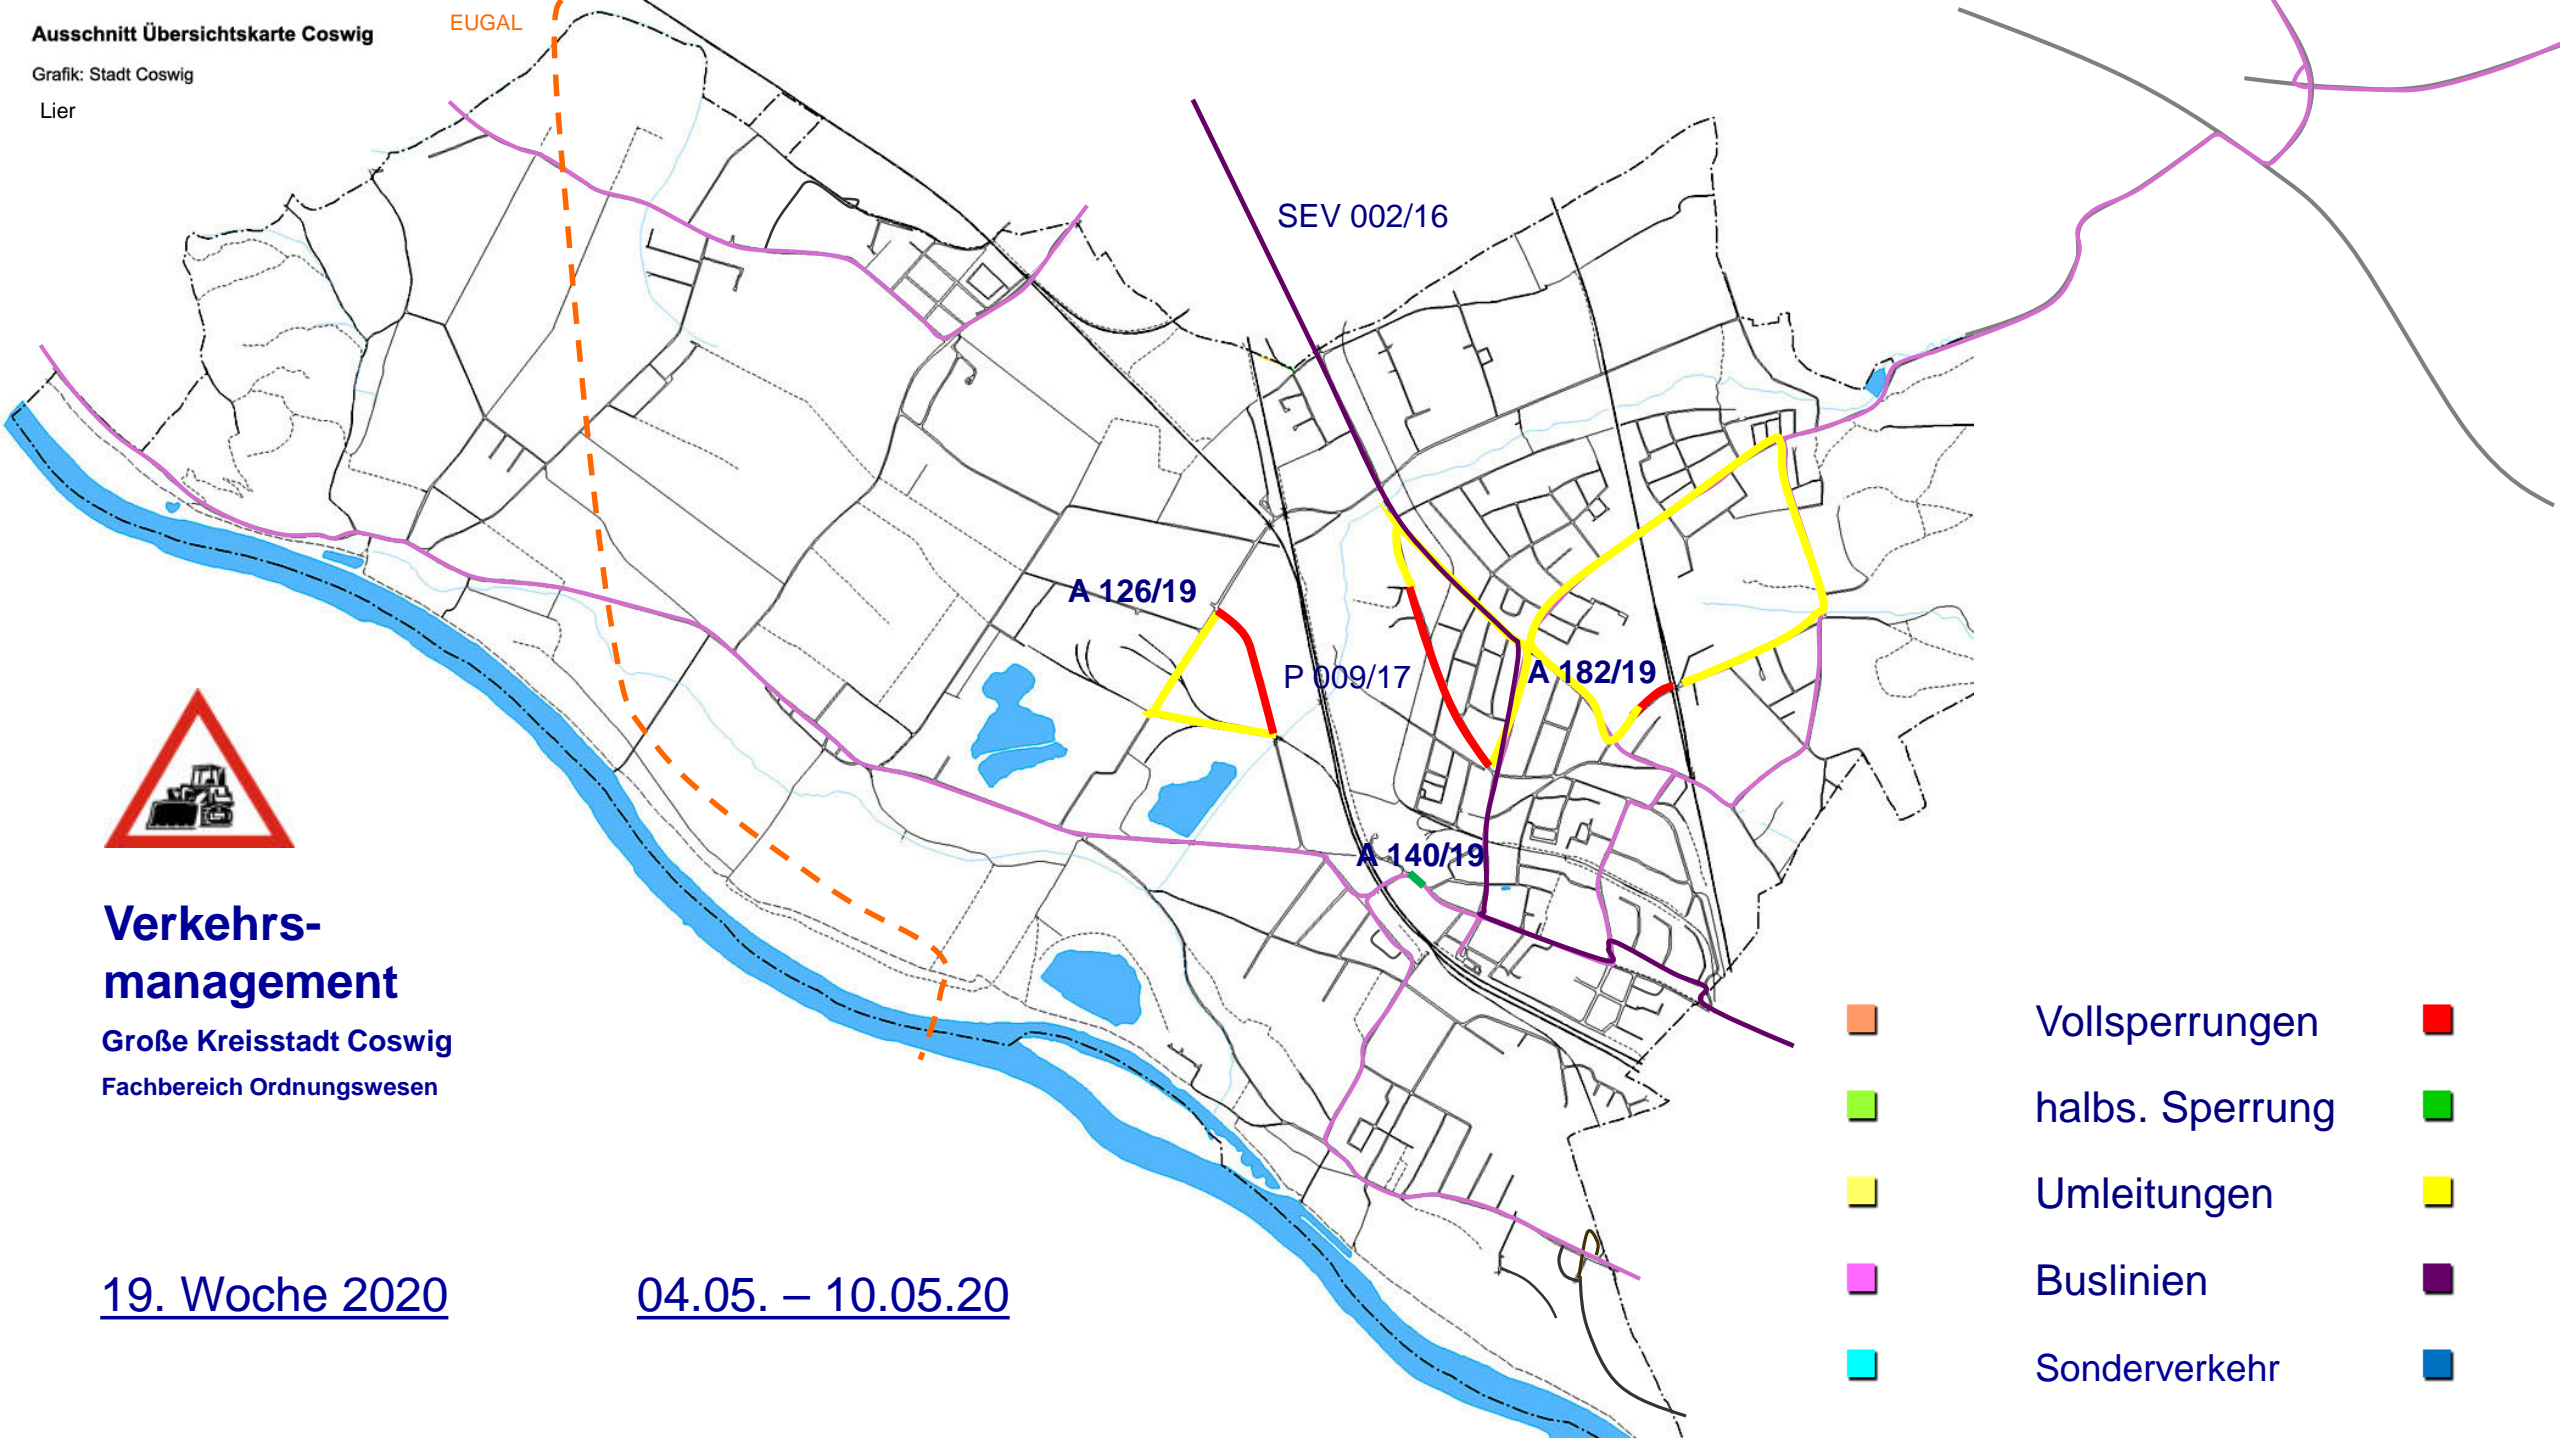

17. Woche 2020

20.04. – 26.04.20

Verkehrsmanagement

Große Kreisstadt Coswig
Fachbereich Ordnungswesen

18. Woche 2020

27.04. – 03.05.20

- | | | |
|---|-----------------|---|
|  | Vollsperrungen |  |
|  | halbs. Sperrung |  |
|  | Umleitungen |  |
|  | Buslinien |  |
|  | Sonderverkehr |  |

Verkehrsmanagement

Große Kreisstadt Coswig
 Fachbereich Ordnungswesen

19. Woche 2020

04.05. – 10.05.20

- Vollsperrungen
-
- halbs. Sperrung
-
- Umleitungen
-
- Buslinien
-
- Sonderverkehr
-

**Verkehrs-
management**

Große Kreisstadt Coswig
Fachbereich Ordnungswesen

20. Woche 2020

11.05. – 17.05.20

- Vollsperrungen
- halbs. Sperrung
- Umleitungen
- Buslinien
- Sonderverkehr
-
-
-
-
-

Verkehrsmanagement

Große Kreisstadt Coswig
Fachbereich Ordnungswesen

21. Woche 2020

18.05.19 – 24.05.20