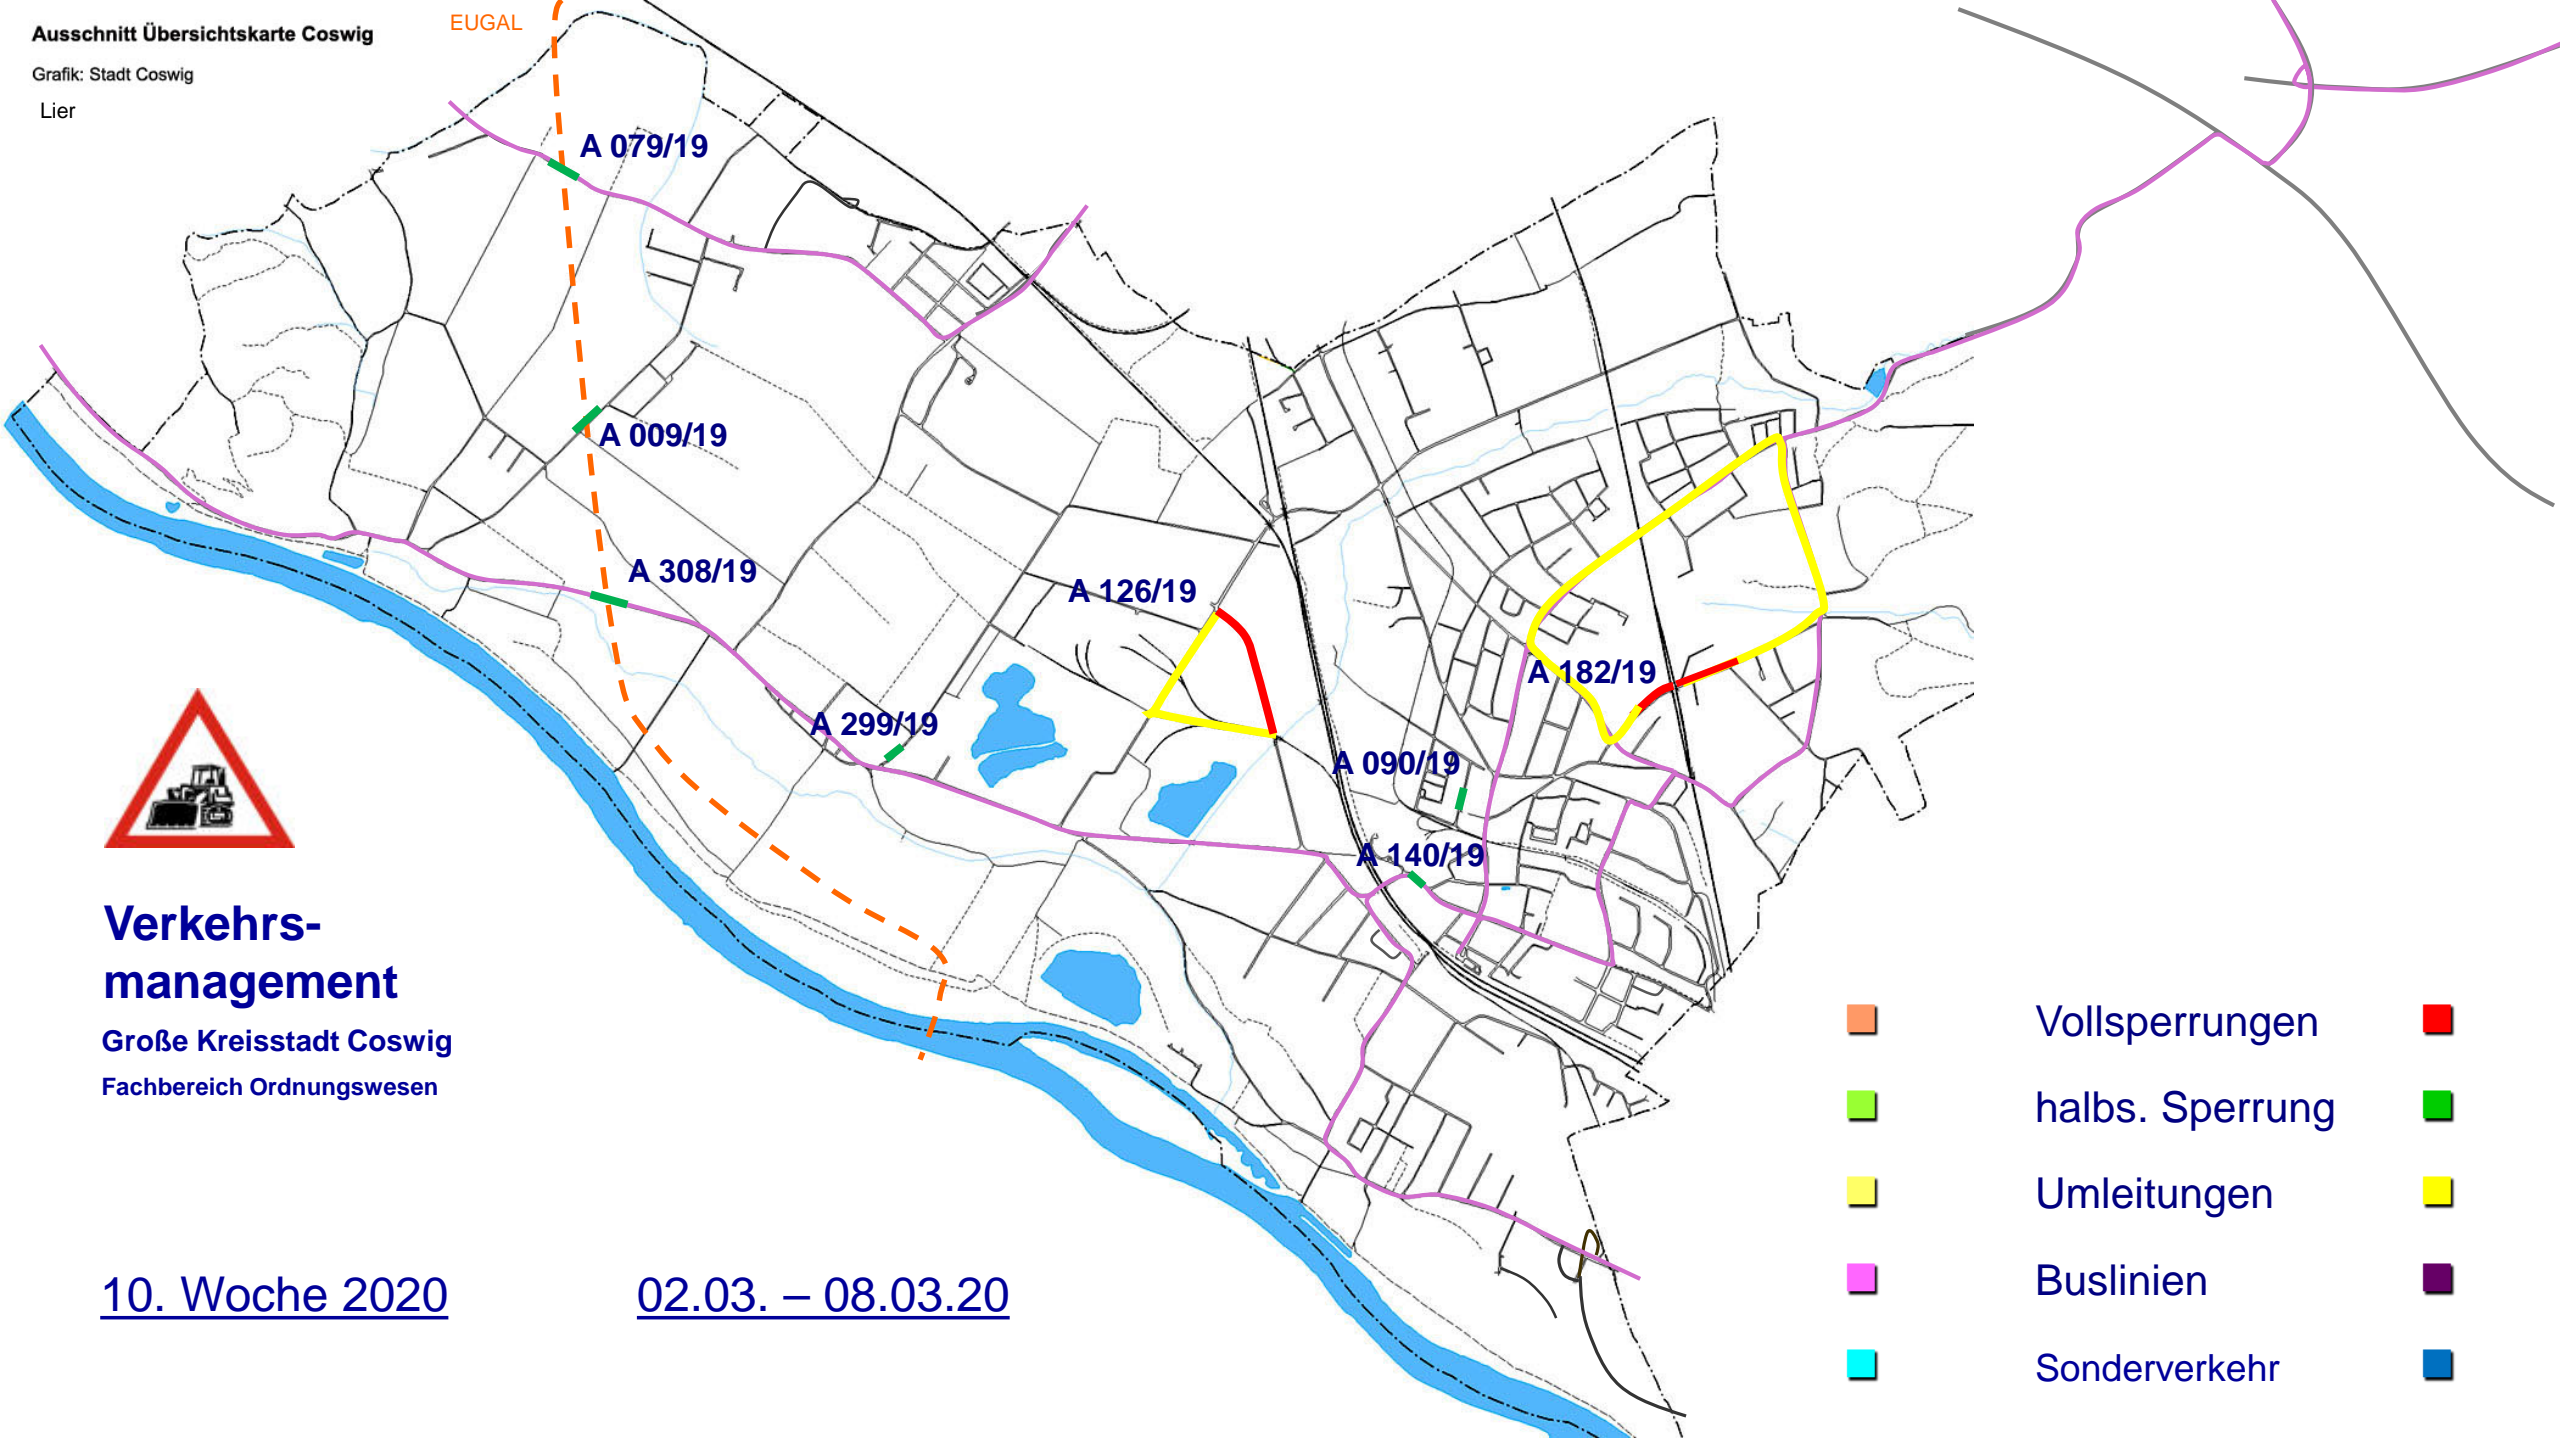

Verkehrsmanagement

Große Kreisstadt Coswig
 Fachbereich Ordnungswesen

09. Woche 2020

24.02. – 01.03.20

- | | | |
|---|-----------------|---|
|  | Vollsperrungen |  |
|  | halbs. Sperrung |  |
|  | Umleitungen |  |
|  | Buslinien |  |
|  | Sonderverkehr |  |

A 231/19

A 143/20

A 140/19

Verkehrsmanagement

Große Kreisstadt Coswig
 Fachbereich Ordnungswesen

10. Woche 2020

02.03. – 08.03.20

- Vollsperrungen
- halbs. Sperrung
- Umleitungen
- Buslinien
- Sonderverkehr

Verkehrsmanagement

Große Kreisstadt Coswig
 Fachbereich Ordnungswesen

11. Woche 2020

09.03. – 15.03.20

- | | | |
|---|-----------------|---|
|  | Vollsperrungen |  |
|  | halbs. Sperrung |  |
|  | Umleitungen |  |
|  | Buslinien |  |
|  | Sonderverkehr |  |

17. Woche 2020

20.04. – 26.04.20

Verkehrsmanagement

Große Kreisstadt Coswig
Fachbereich Ordnungswesen

18. Woche 2020

27.04. – 03.05.20

- | | | |
|---|-----------------|---|
|  | Vollsperrungen |  |
|  | halbs. Sperrung |  |
|  | Umleitungen |  |
|  | Buslinien |  |
|  | Sonderverkehr |  |