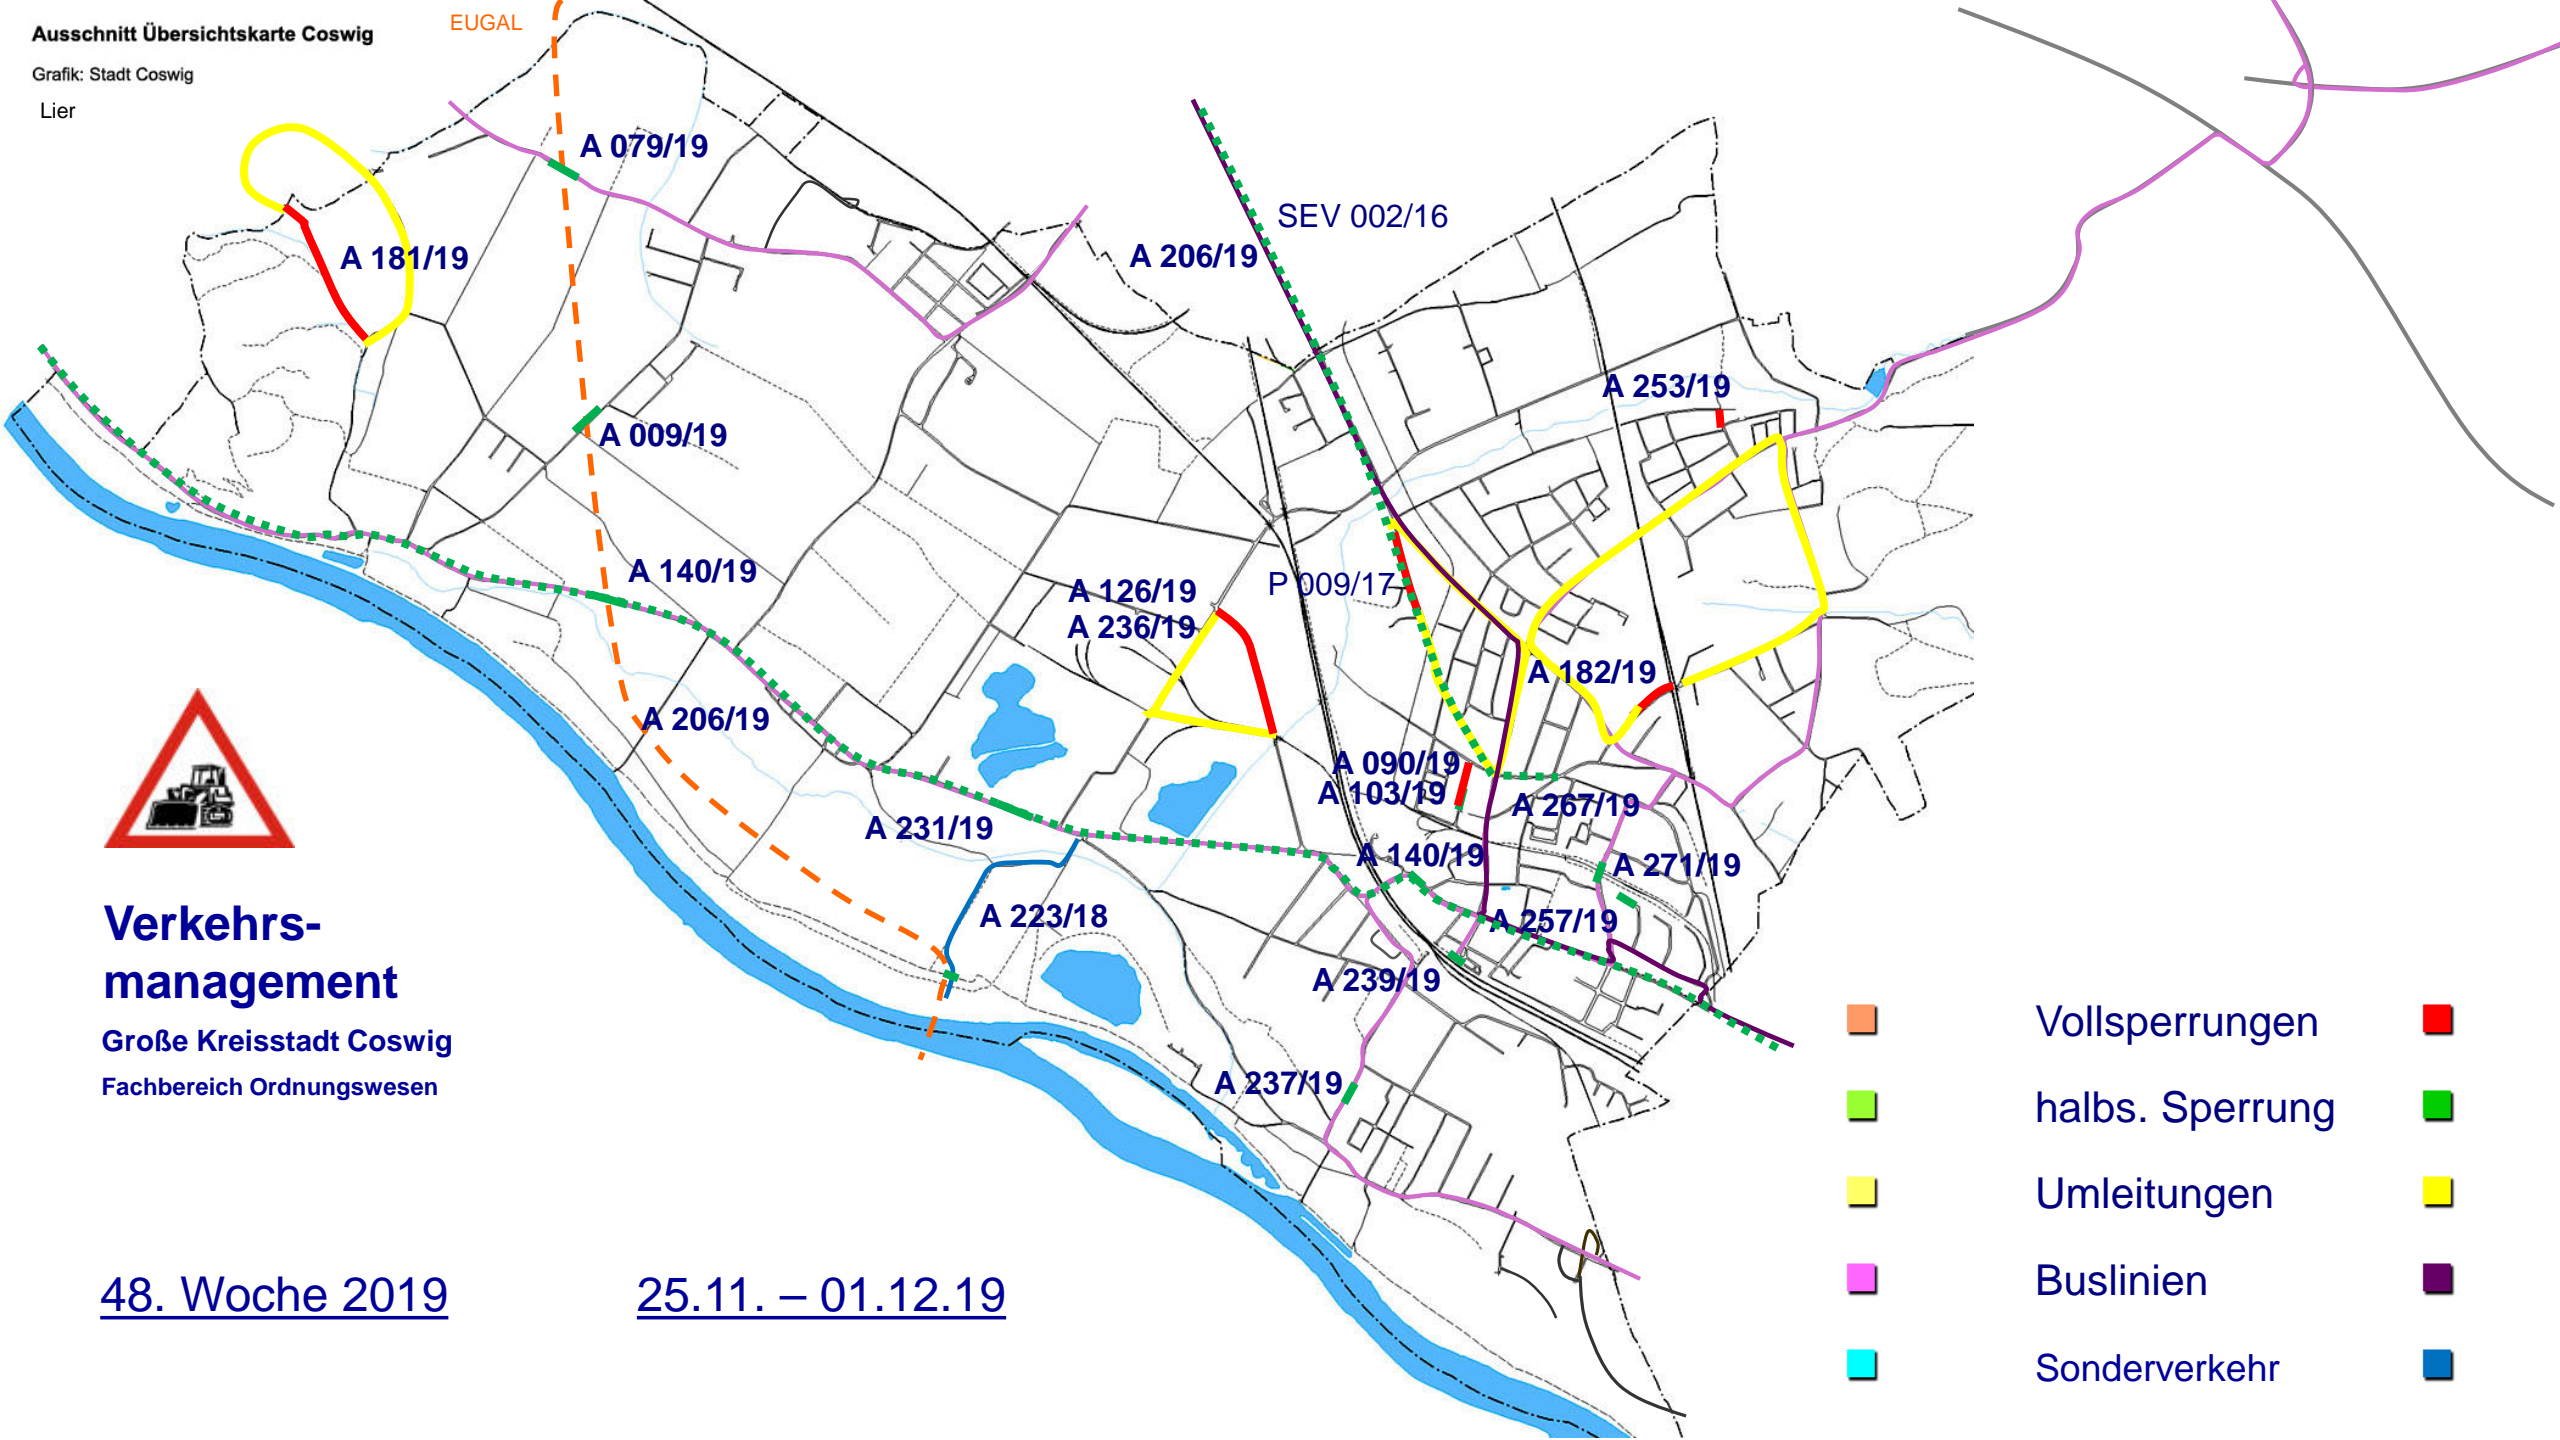

Verkehrsmanagement

Große Kreisstadt Coswig
 Fachbereich Ordnungswesen

46. Woche 2019

11.11. – 17.11.19

- Vollsperrungen
- halbs. Sperrung
- Umleitungen
- Buslinien
- Sonderverkehr

Verkehrsmanagement

Große Kreisstadt Coswig
 Fachbereich Ordnungswesen

47. Woche 2019

18.11. – 24.11.19

- Vollsperrungen
- halbs. Sperrung
- Umleitungen
- Buslinien
- Sonderverkehr
-
-

Verkehrsmanagement

Große Kreisstadt Coswig
 Fachbereich Ordnungswesen

48. Woche 2019

25.11. – 01.12.19

- Vollsperrungen
- halbs. Sperrung
- Umleitungen
- Buslinien
- Sonderverkehr
-
-
-
-
-

A 079/19

A 181/19

SEV 002/16

A 206/19

A 009/19

A 253/19

A 140/19

02.12. – 08.12.19

- Vollsperrungen
- halbs. Sperrung
- Umleitungen
- Buslinien
- Sonderverkehr
-
-
-
-
-

Verkehrsmanagement

Große Kreisstadt Coswig
 Fachbereich Ordnungswesen

50 Woche 2019

09.12. – 15.12.19