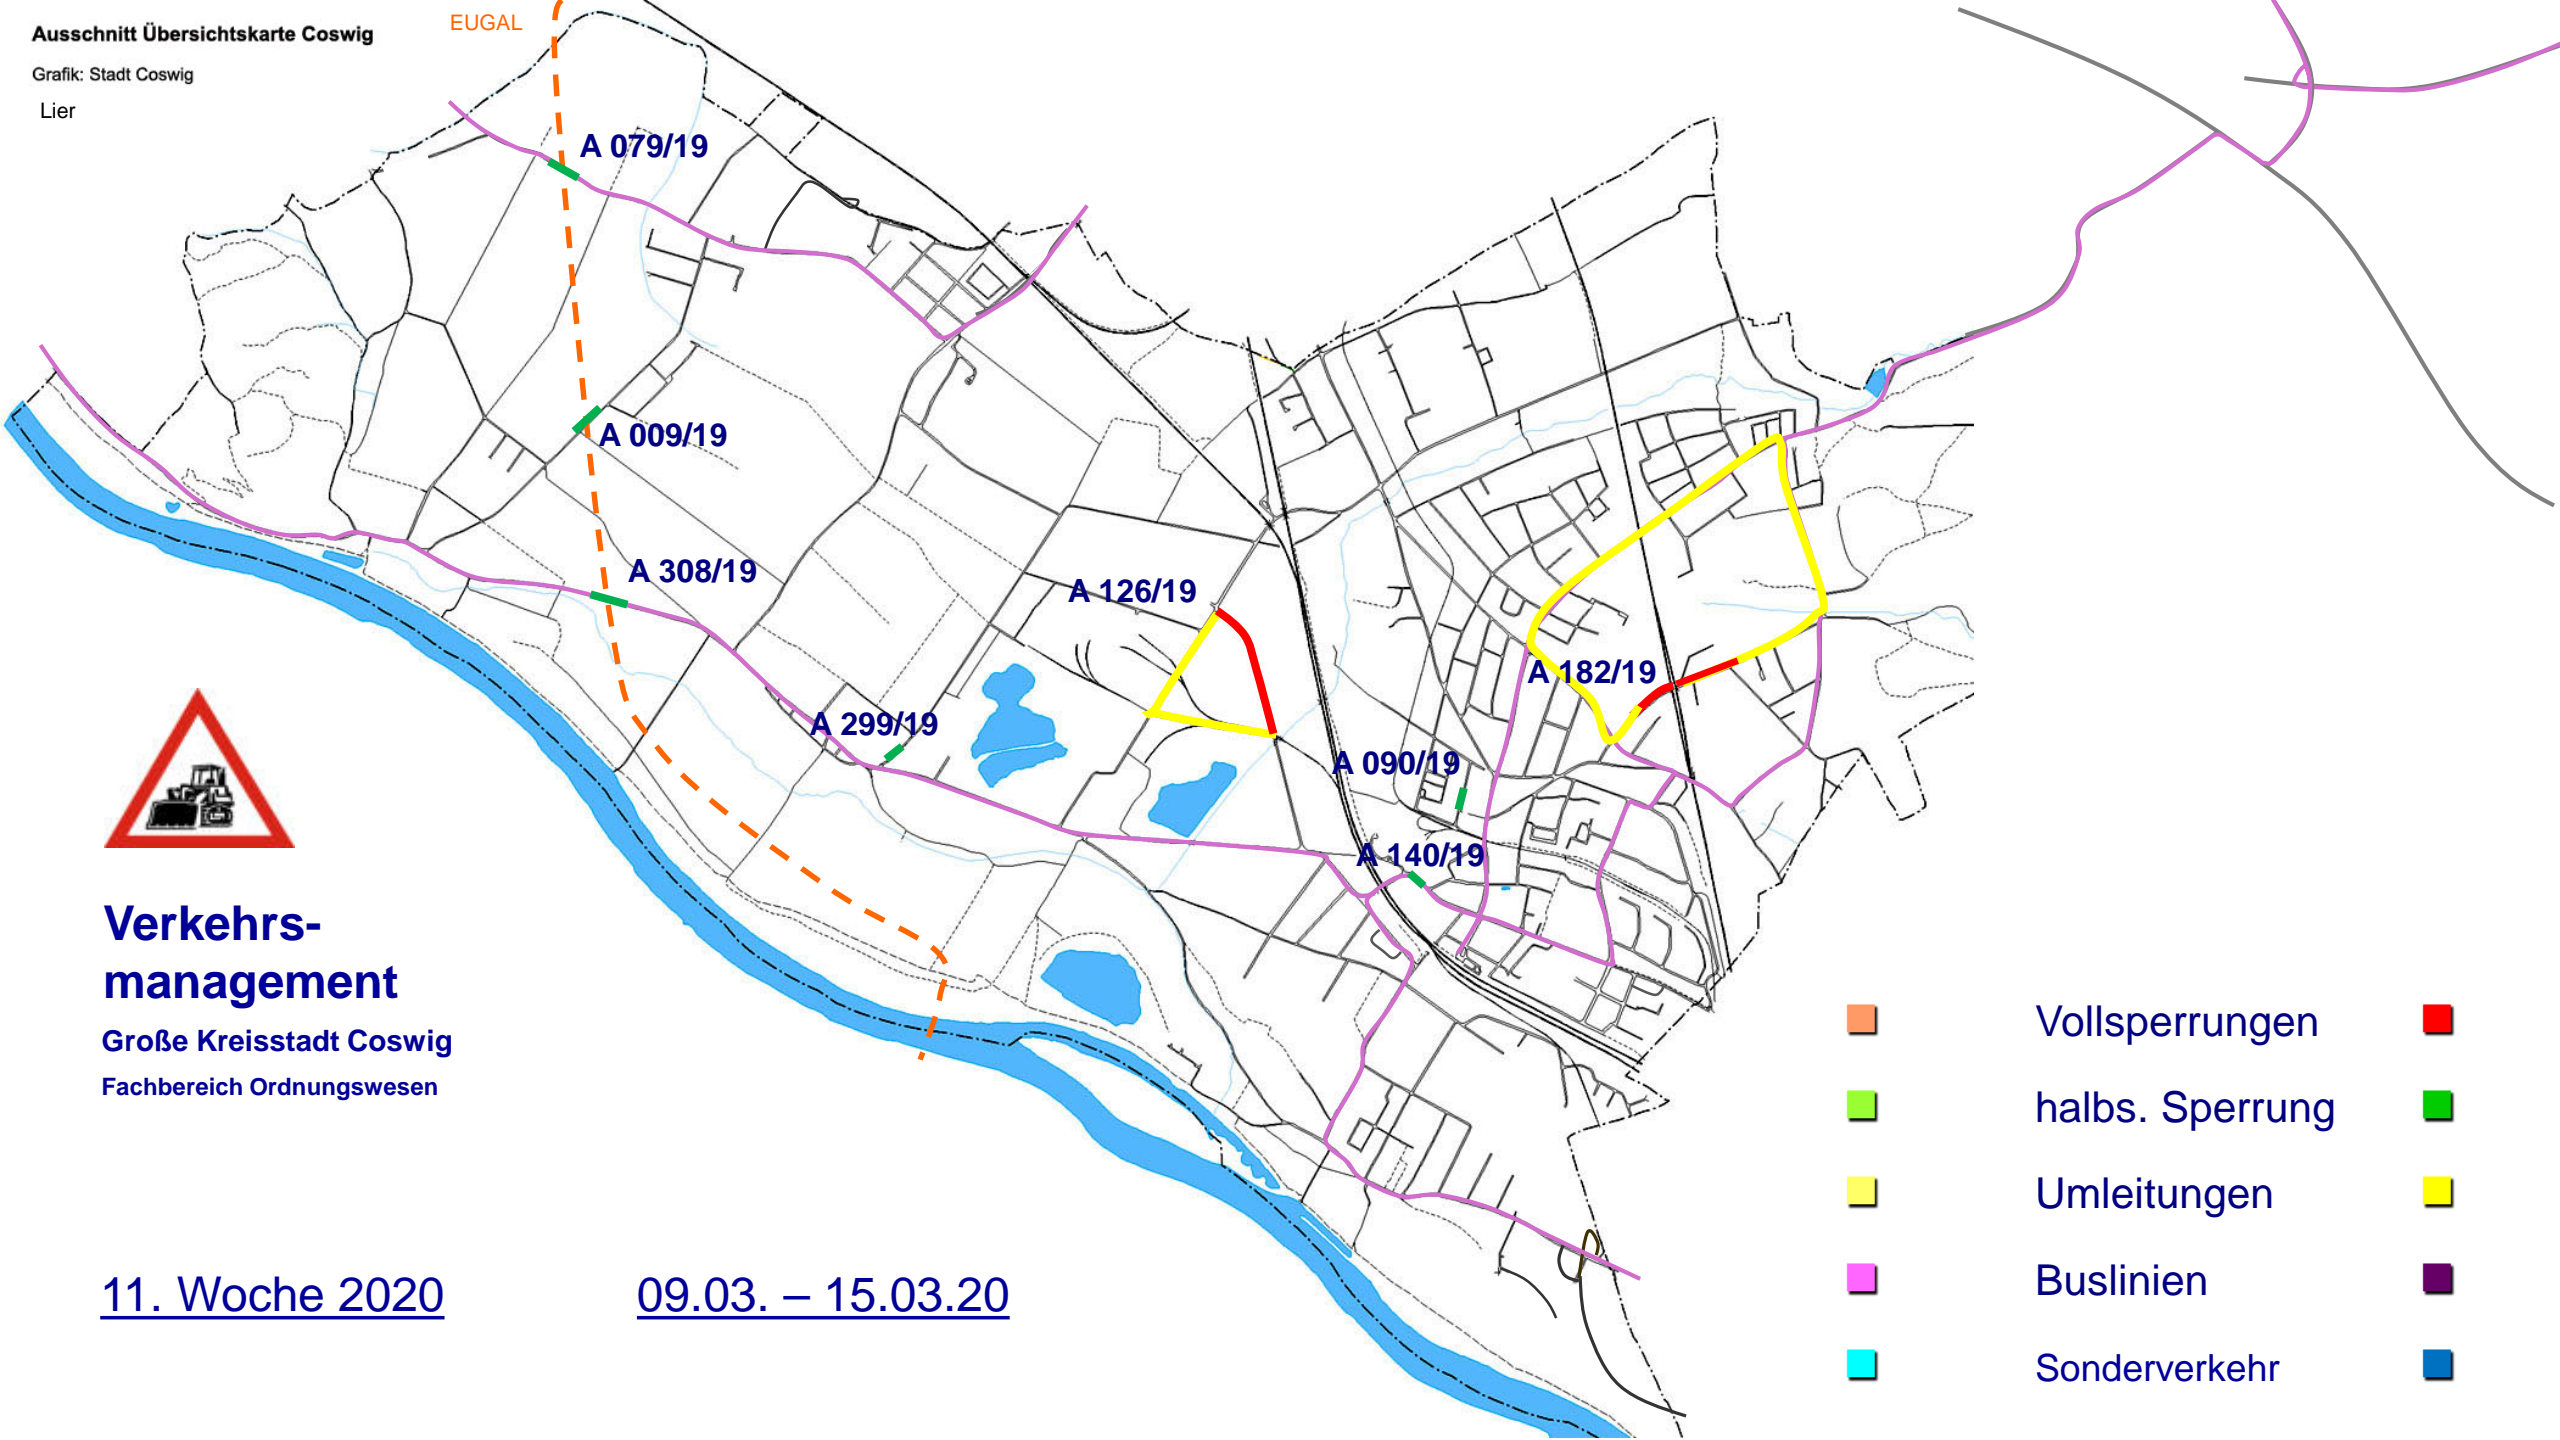

A 231/19

A 143/20

A 140/19

Verkehrsmanagement

Große Kreisstadt Coswig
 Fachbereich Ordnungswesen

10. Woche 2020

02.03. – 08.03.20

- Vollsperrungen
- halbs. Sperrung
- Umleitungen
- Buslinien
- Sonderverkehr

Verkehrsmanagement

Große Kreisstadt Coswig
 Fachbereich Ordnungswesen

11. Woche 2020

09.03. – 15.03.20

- | | | |
|---|-----------------|---|
|  | Vollsperrungen |  |
|  | halbs. Sperrung |  |
|  | Umleitungen |  |
|  | Buslinien |  |
|  | Sonderverkehr |  |

Verkehrsmanagement

Große Kreisstadt Coswig

Fachbereich Ordnungswesen

12. Woche 2020

16.03. – 22.03.20

Verkehrsmanagement

Große Kreisstadt Coswig
 Fachbereich Ordnungswesen

13. Woche 2020

23.03. – 29.03.20

- Vollsperrungen
- halbs. Sperrung
- Umleitungen
- Buslinien
- Sonderverkehr
-
-
-
-
-

Verkehrsmanagement

Große Kreisstadt Coswig
Fachbereich Ordnungswesen

14. Woche 2020

30.03. – 05.04.20